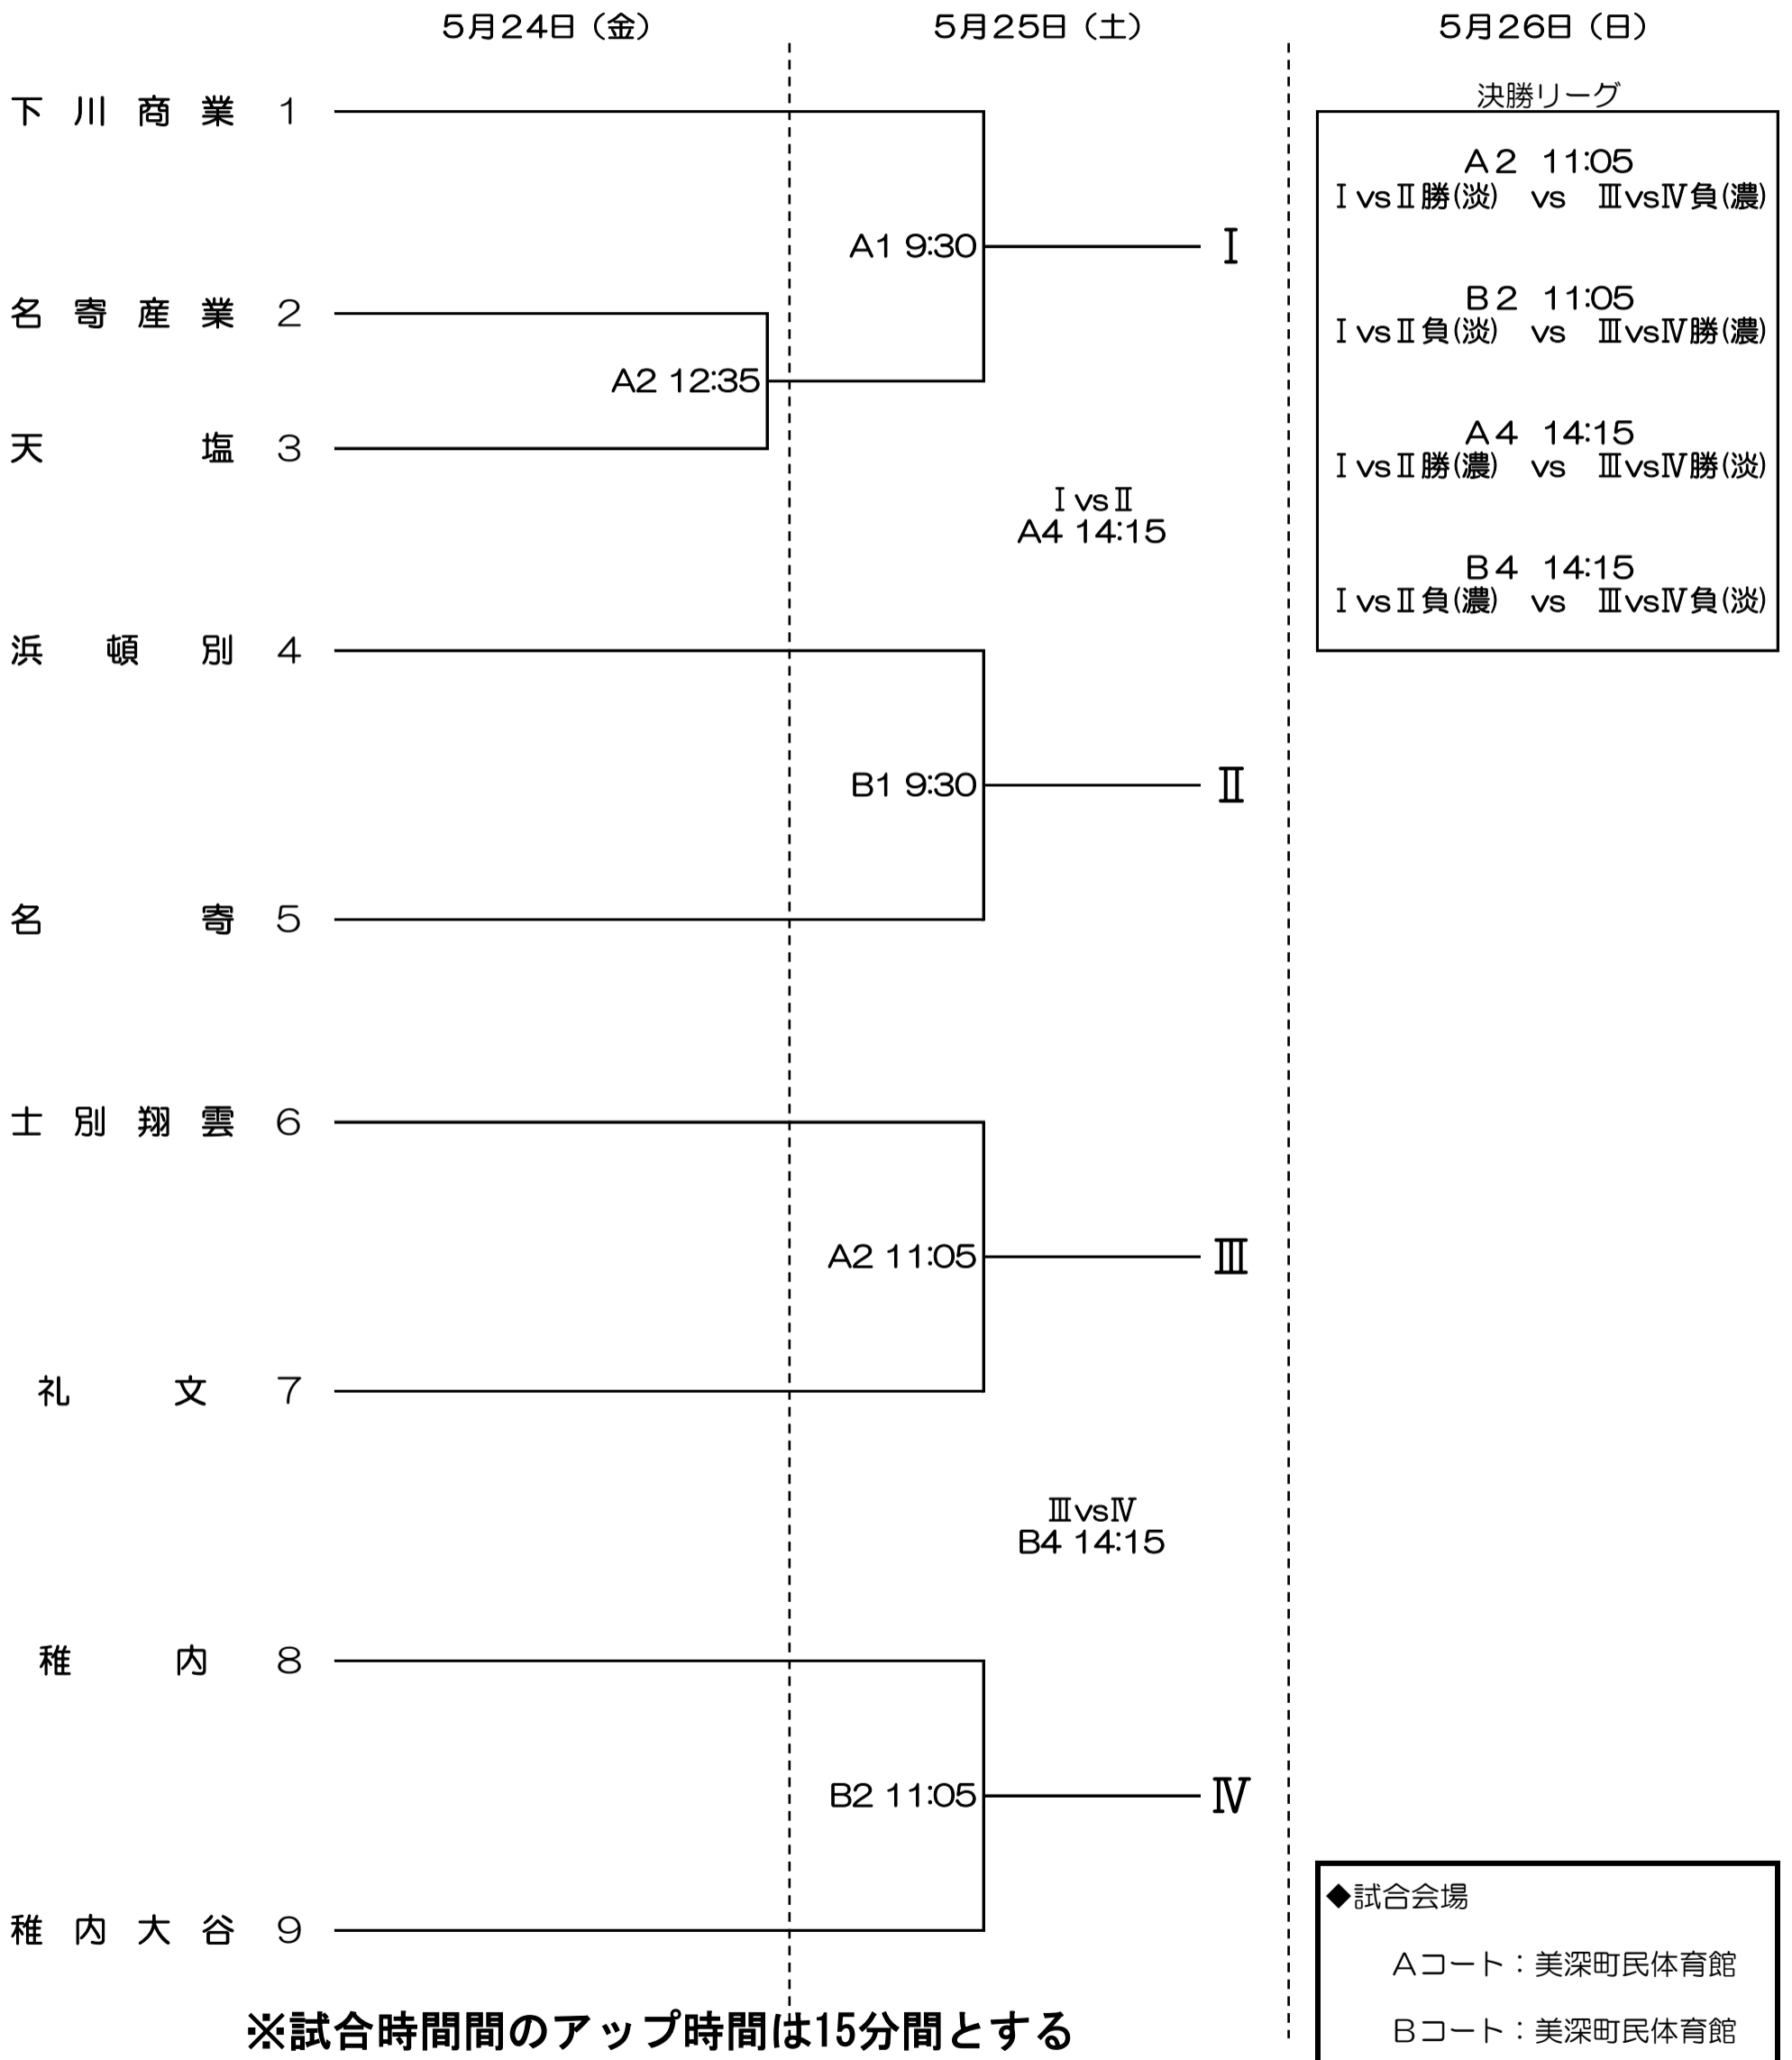

組 み 合 わ せ 【男子】

組 み 合 わ せ 【女子】

※試合時間間のアップ時間は15分間とする

◆試合会場
Aコート：美深町民体育館
Bコート：美深町民体育館