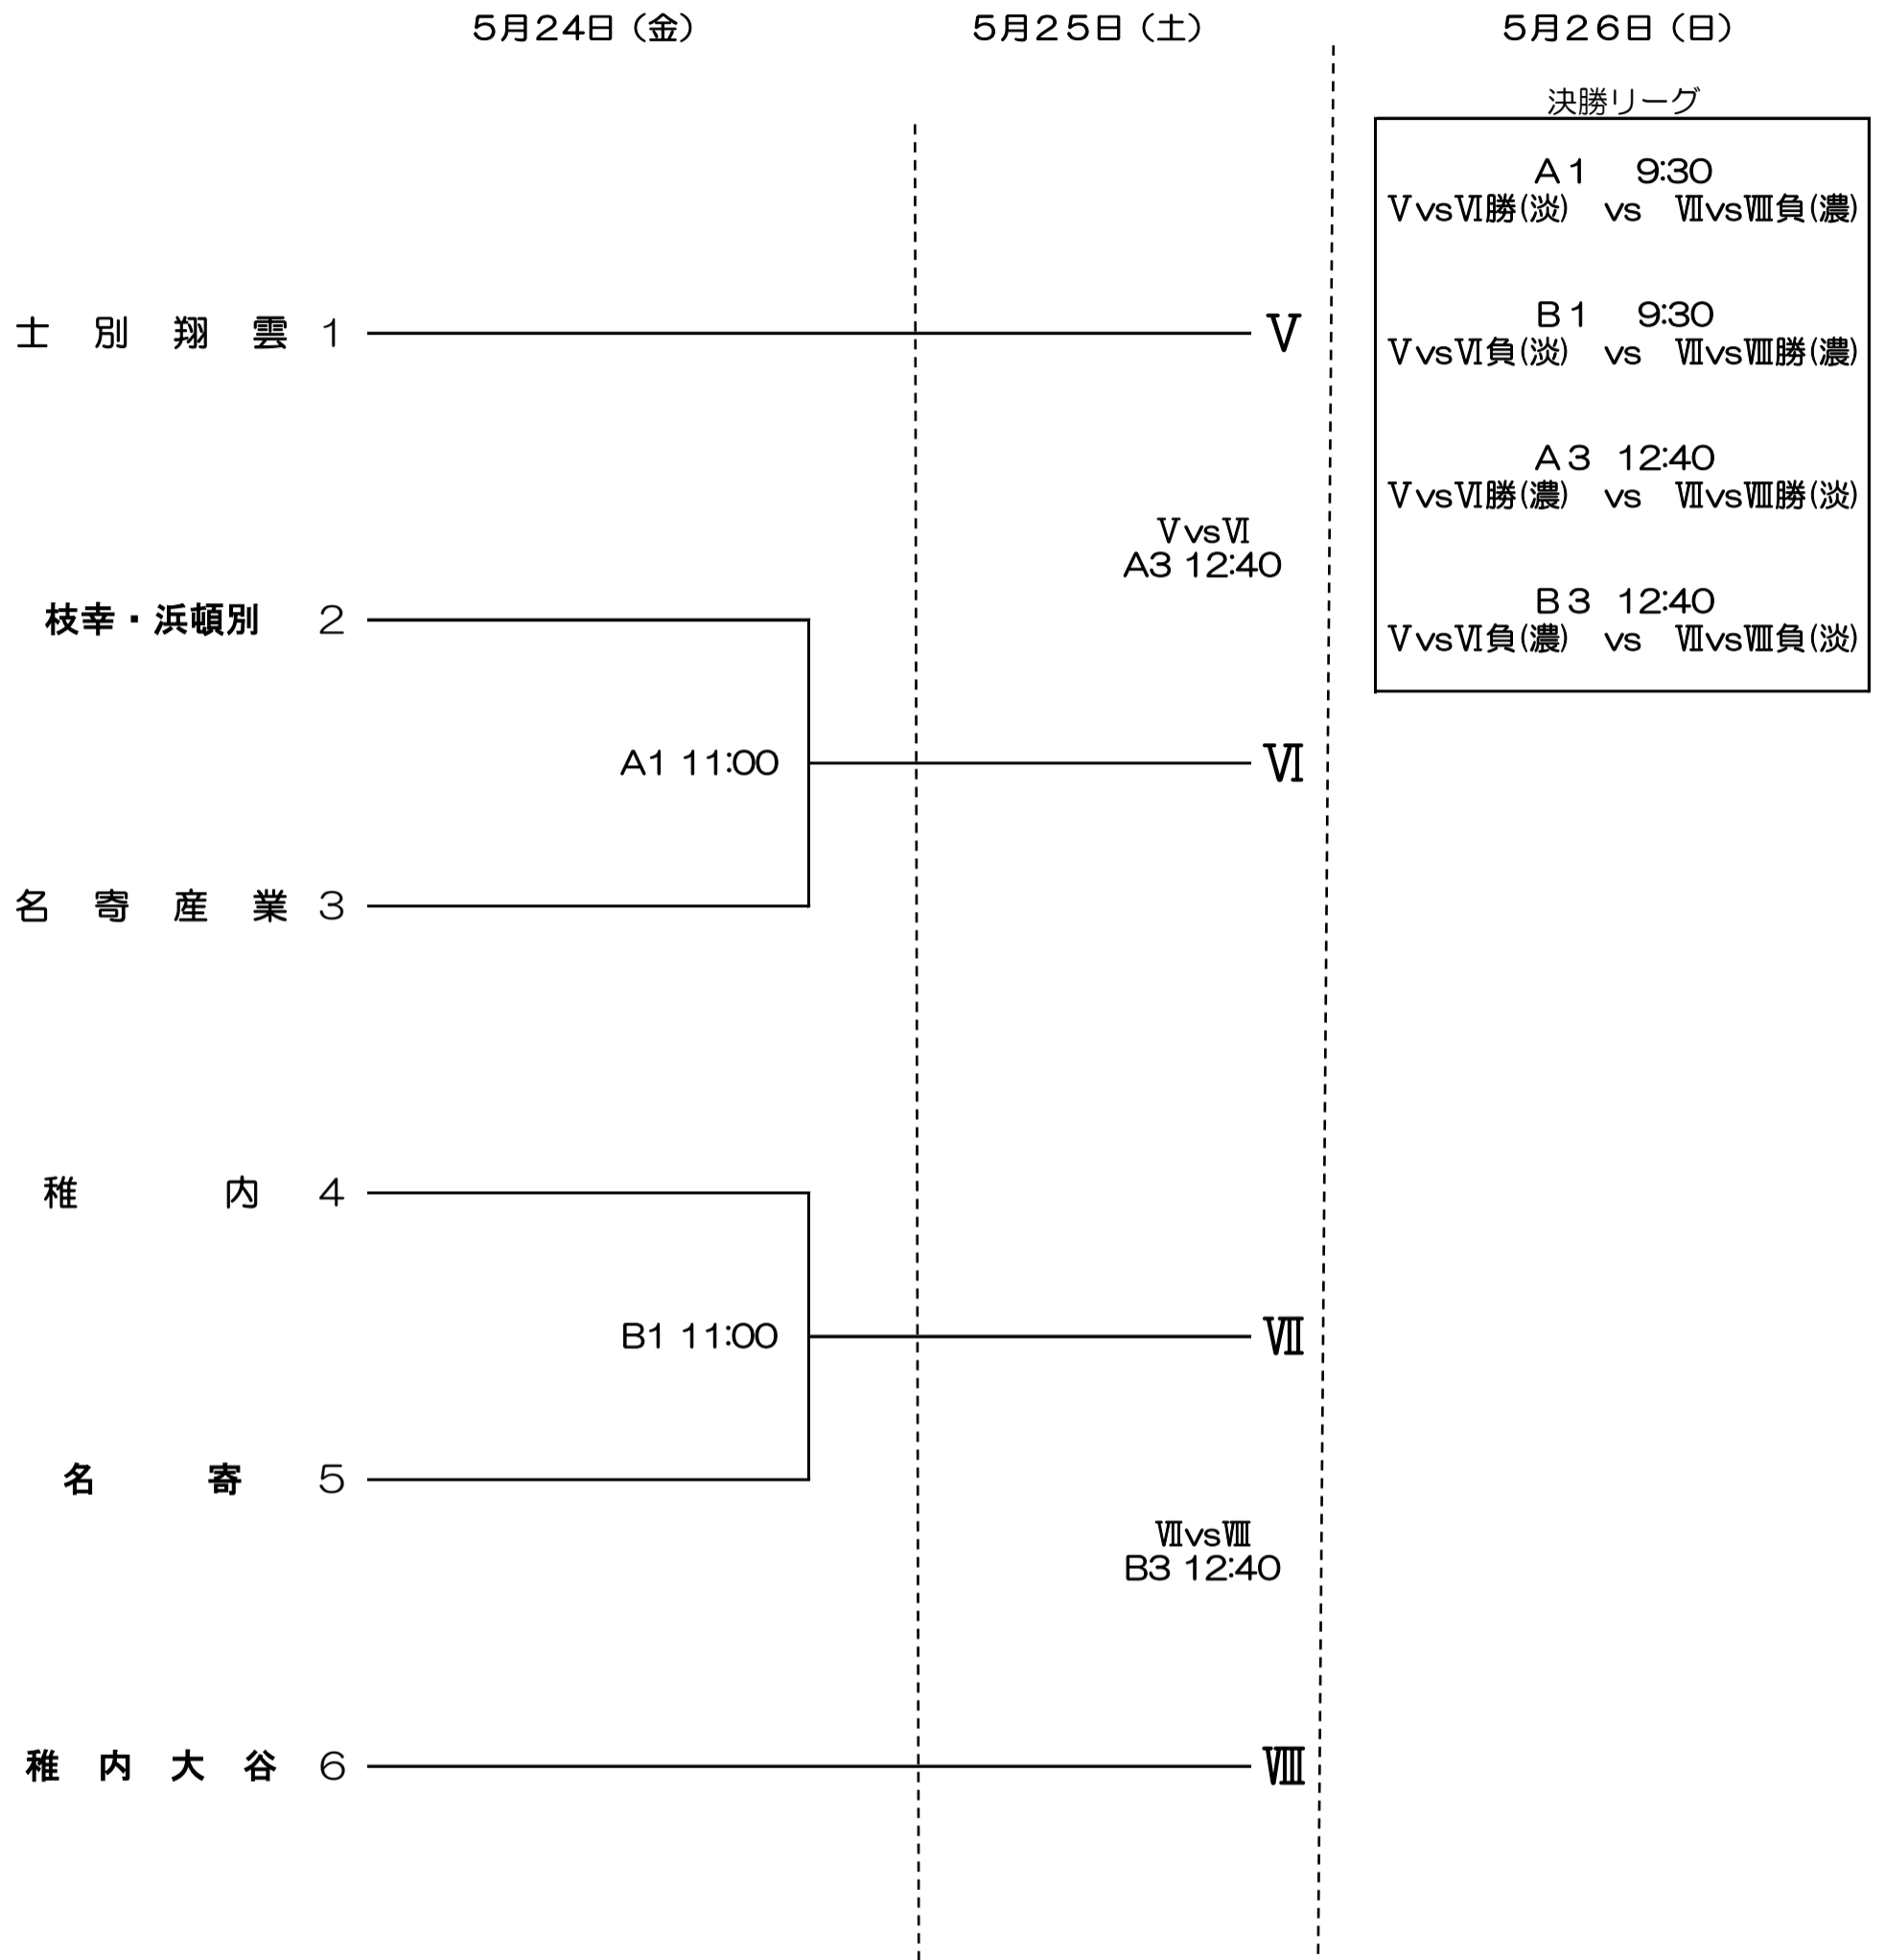

組 み 合 わ せ 【男子】

組 み 合 わ せ 【女子】

※試合時間間のアップ時間は15分間とする

◆試合会場
Aコート：美深町民体育館
Bコート：美深町民体育館