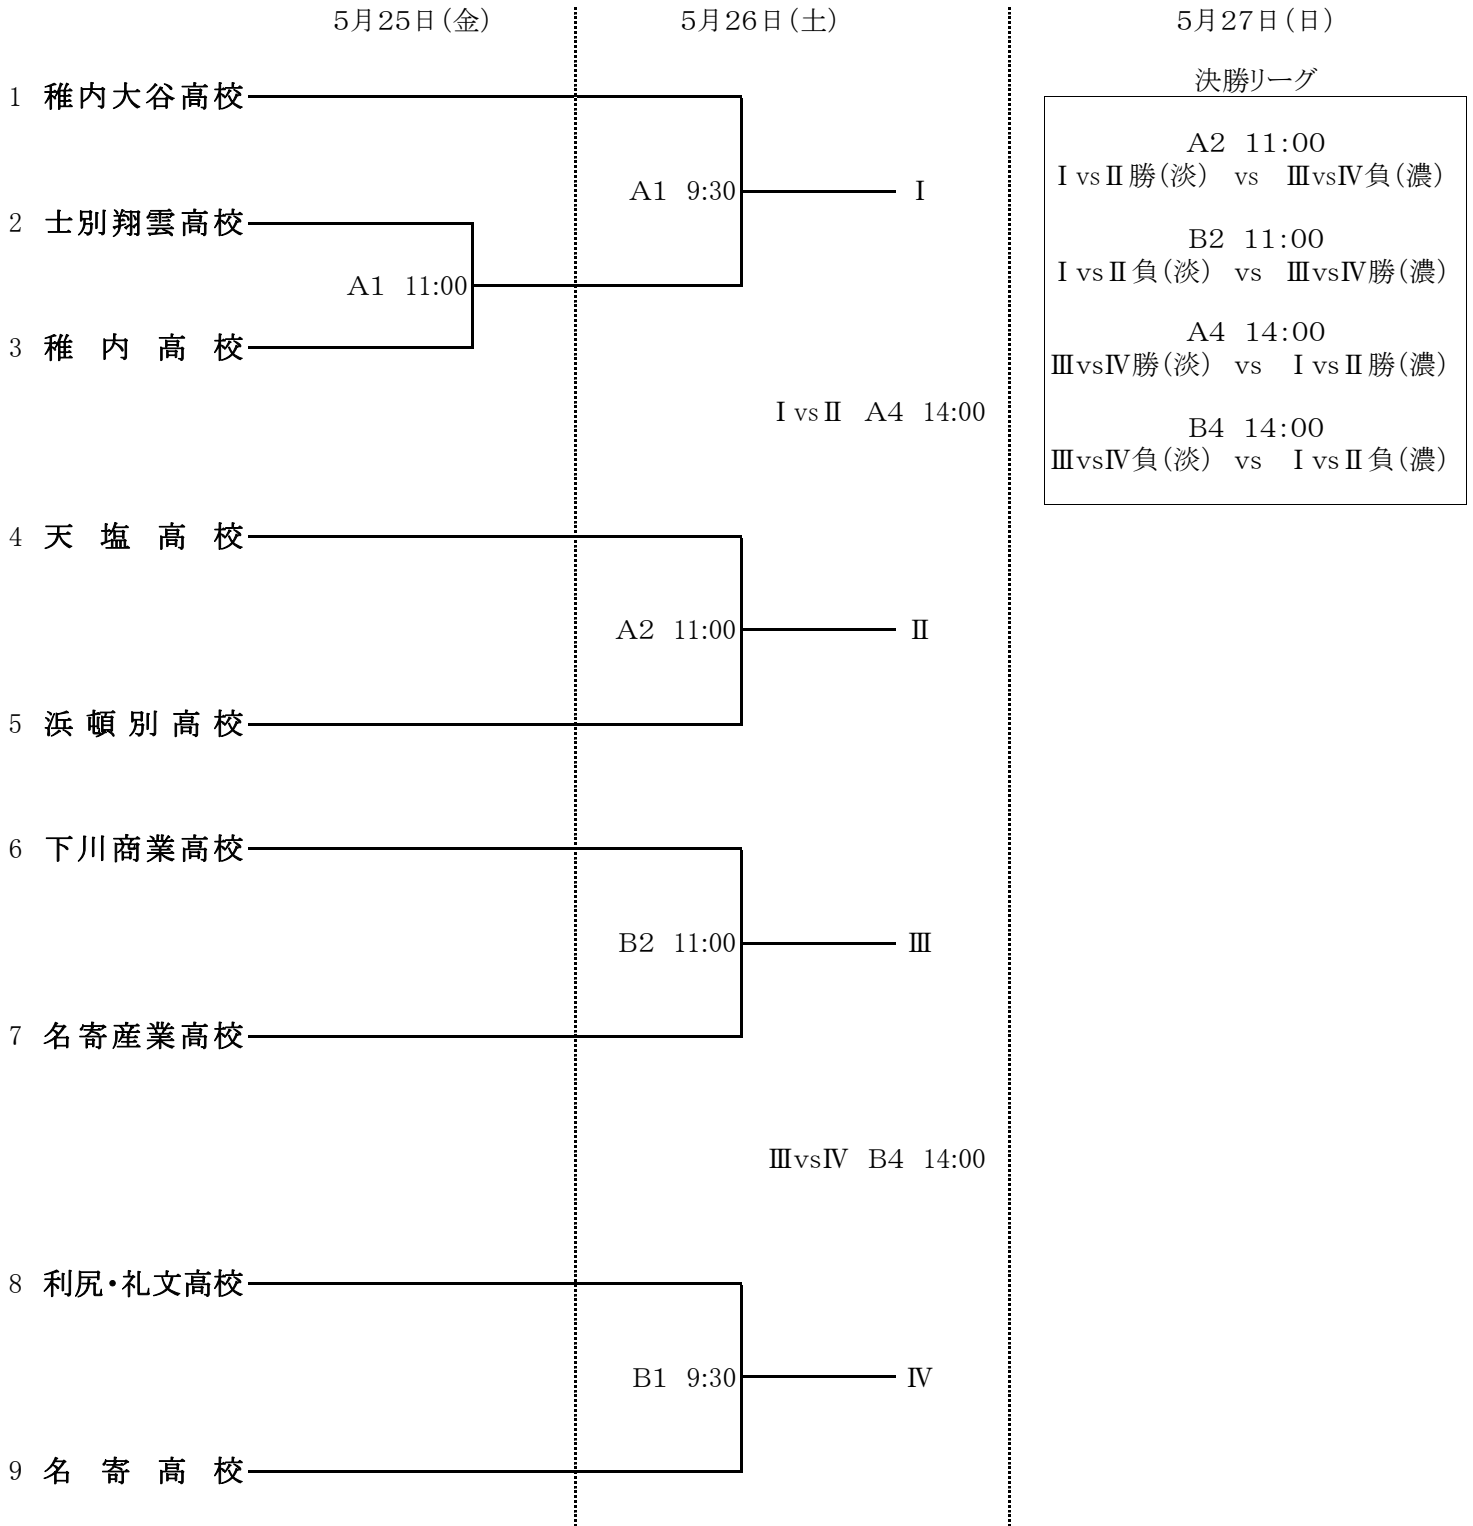

組 み 合 わ せ【男子】

組 み 合 わ せ 【女子】

試合会場

Aコート: 名寄スポーツセンター

Bコート: 名寄スポーツセンター