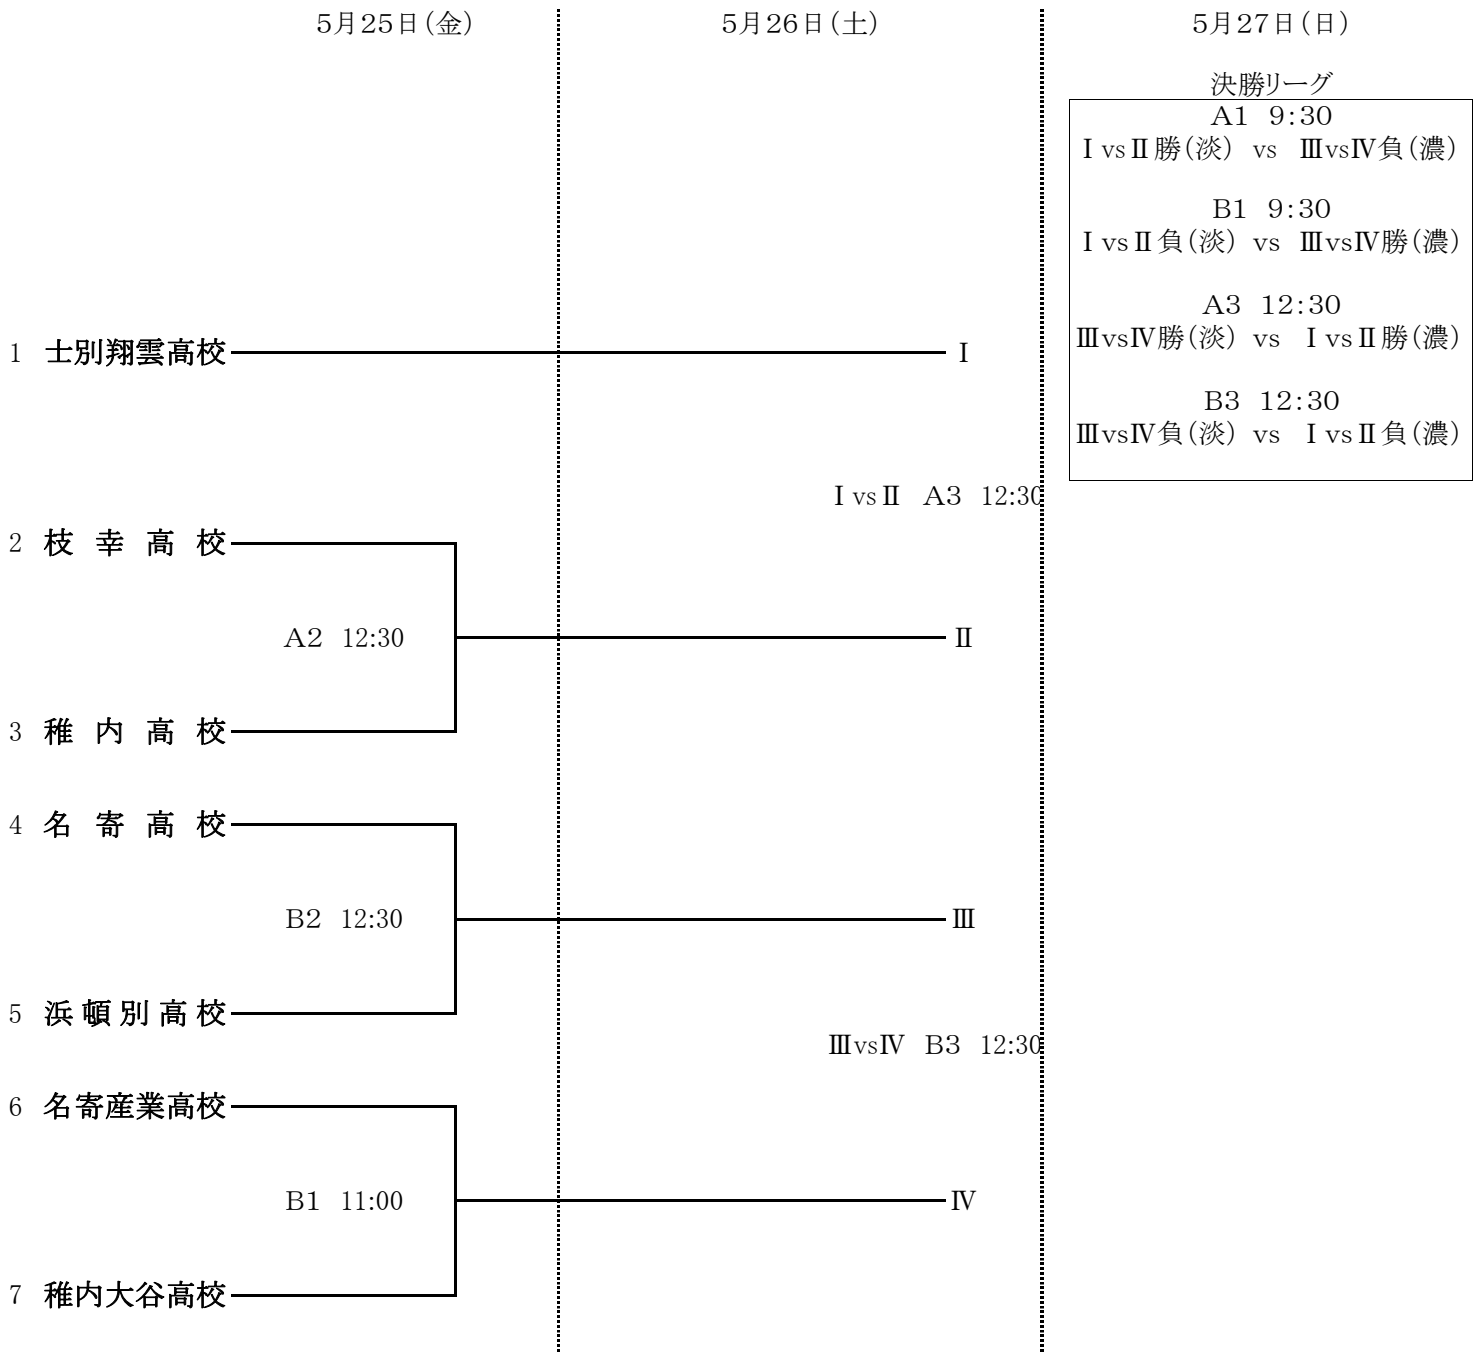

組 み 合 わ せ【男子】

組 み 合 わ せ 【女子】

試合会場

Aコート: 名寄スポーツセンター

Bコート: 名寄スポーツセンター