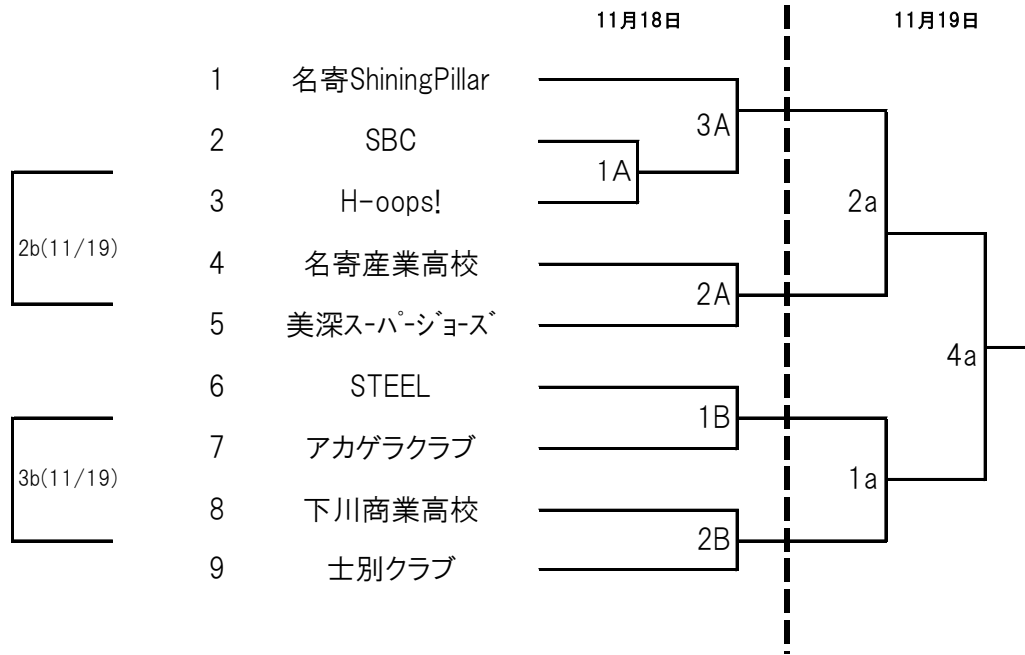

平成29年度 美深町会長杯バスケットボール大会

とき 平成29年11月18日(土)～11月19日(日)
 ところ 美深町 美深町民体育館
 主催 美深町バスケットボール協会

【男子の部】

【女子の部】

	Azalea	フィジック	LIBERTY	勝敗	順位
①Azalea		3a(11/19)	3B(11/18)	—	
②フィジック	3a(11/19)		1b(11/19)	—	
③LIBERTY	3B(11/18)	1b(11/19)		—	

【1】①-③ 【2】②-③ 【3】①-②

※ 勝敗数が並んだ場合には、得失点差での順位決定とする。

11月18日(土) コートは13:00オープン予定

Aコート	時間	種別	組み合わせ	オフィシャル
第1試合	1A	男子1回戦	SBC 対 H-oops!	美深町協会
第2試合	2A	男子1回戦	名寄産業高校 対 美深SJ	1A負け
第3試合	3A	男子2回戦	名寄SP 対 1A勝ち	2A負け

Bコート	時間	種別	組み合わせ	オフィシャル
第1試合	1B	男子1回戦	STEEL 対 アカゲラクラブ	美深町協会
第2試合	2B	男子1回戦	下川商業高校 対 士別クラブ	1B負け
第3試合	3B	女子リーグ戦	Azalea 対 LIBERTY	2B負け

11月19日(日) コートは9:00オープン予定

Aコート	時間	種別	組み合わせ	オフィシャル
第1試合	1a	男子準決勝	1B勝ち 対 2B勝ち	美深町協会
第2試合	2a	男子準決勝	3A勝ち 対 2A勝ち	1a負け
第3試合	3a	女子リーグ戦	Azalea 対 フィジック	2a負け
第4試合	4a	男子決勝	2a勝ち 対 1a勝ち	3a負け・3b負け半分ずつ

Bコート	時間	種別	組み合わせ	オフィシャル
第1試合	1b	女子リーグ戦	フィジック 対 LIBERTY	美深町協会
第2試合	2b	男子コンソレ	1A負け 対 2A負け	1b負け
第3試合	3b	男子コンソレ	1B負け 対 2B負け	2b負け
第4試合	4b			