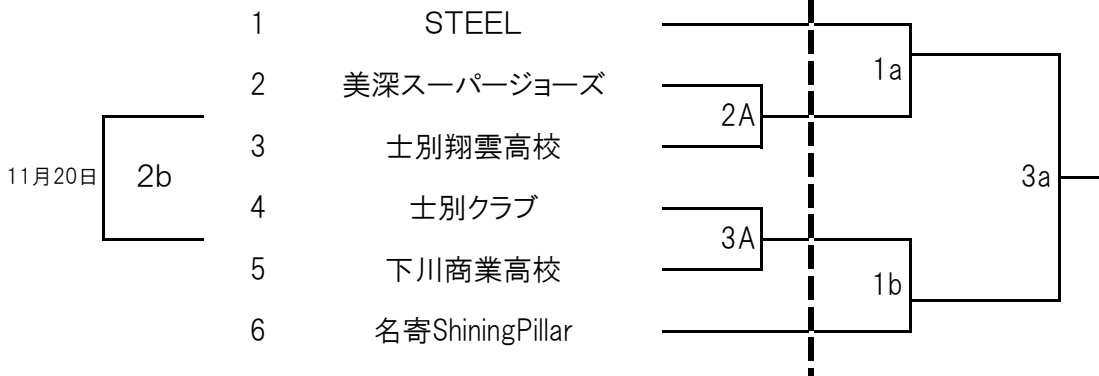

平成28年度 美深町会長杯バスケットボール大会

とき 平成28年11月19日(土)～11月20日(日)
 ところ 美深町 美深町民体育館
 主催 美深町バスケットボール協会

【男子の部】

【女子の部】

11月19日(土)

Aコート	時間	種別	組み合わせ	オフィシャル
第1試合	1A	13:00～14:30	女子準決勝 寺子屋 対 土別翔雲高校	美深町協会
第2試合	2A	14:30～16:00	男子1回戦 美深SJ 対 土別翔雲高校	1A負け
第3試合	3A	16:00～17:30	男子1回戦 土別クラブ 対 下川商業高校	2A負け
Bコート	時間	種別	組み合わせ	オフィシャル
第1試合	1B	13:00～14:30	女子準決勝 Azalea 対 フィジック	美深町協会
第2試合			対	
第3試合	3B	16:00～17:30	女子コンソレ 1A負け 対 1B負け	1B勝ち

11月20日(日)

Aコート	時間	種別	組み合わせ	オフィシャル
第1試合	1a	10:00～11:30	男子準決勝 STEEL 対 2A勝ち	美深町協会
第2試合	2a	11:30～13:00	女子 1A勝ち 対 1B勝ち	1a負け
第3試合	3a	13:00～14:30	男子 1a勝ち 対 1b勝ち	2a負け
Bコート	時間	種別	組み合わせ	オフィシャル
第1試合	1b	10:00～11:30	男子準決勝 3A勝ち 対 名寄SP	2bチームから3名づつ
第2試合	2b	11:30～13:00	男子 2A負け 対 3A負け	1b負け
第3試合				