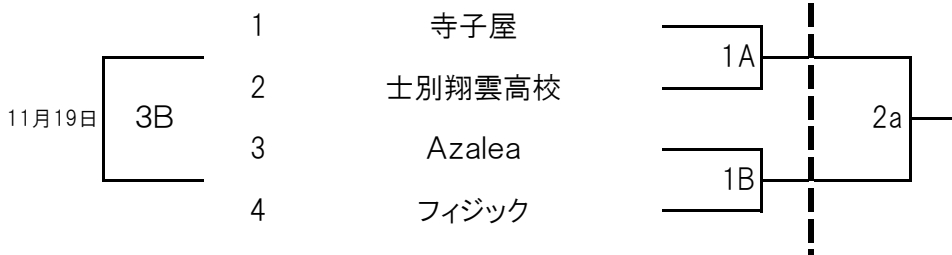

平成28年度 美深町会長杯バスケットボール大会

とき 平成28年11月19日(土)～11月20日(日)
 ところ 美深町 美深町民体育館
 主催 美深町バスケットボール協会

【男子の部】

【女子の部】

11月19日(土)

Aコート	時間	種別	組み合わせ	オフィシャル
第1試合	1A	13:00～14:30	女子準決勝 寺子屋 対 土別翔雲高校	美深町協会
第2試合	2A	14:30～16:00	男子1回戦 美深SJ 対 土別翔雲高校	1A負け
第3試合	3A	16:00～17:30	男子1回戦 土別クラブ 対 下川商業高校	2A負け
Bコート	時間	種別	組み合わせ	オフィシャル
第1試合	1B	13:00～14:30	女子準決勝 Azalea 対 フィジック	美深町協会
第2試合			対	
第3試合	3B	16:00～17:30	女子コンソレ 1A負け 対 1B負け	1B勝ち

11月20日(日)

Aコート	時間	種別	組み合わせ	オフィシャル
第1試合	1a	10:00～11:30	男子準決勝 STEEL 対 2A勝ち	美深町協会
第2試合	2a	11:30～13:00	女子 1A勝ち 対 1B勝ち	1a負け
第3試合	3a	13:00～14:30	男子 1a勝ち 対 1b勝ち	2a負け
Bコート	時間	種別	組み合わせ	オフィシャル
第1試合	1b	10:00～11:30	男子準決勝 3A勝ち 対 名寄SP	2bチームから3名づつ
第2試合	2b	11:30～13:00	男子 2A負け 対 3A負け	1b負け
第3試合				