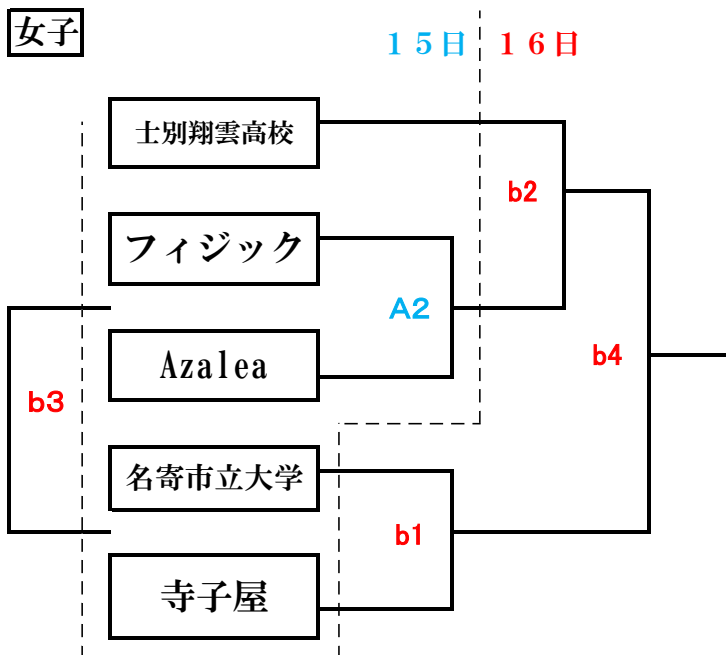

平成28年度 第16回サフオークカップバスケットボール大会 組合せ

男子

※男子はチーム数が少ないためリーグ戦とします。ご協力をお願いいたします。

	士別クラブ	SPARKS	MIT	名寄SP	15日(土)
士別クラブ		a4	a1	A1	A1 士別クラブ VS 名寄SP
SPARKS	a4		A3	a2	A3 SPARKS VS MIT
MIT	a1	A3		a5	16日(日)
名寄SP	A1	a2	a5		a1 士別クラブ VS MIT
					a2 名寄SP VS SPARKS
					a4 SPARKS VS 士別クラブ
					a5 MIT VS 名寄SP

※左側のチームが淡色

女子

【試合時間】

15日(土)

A1 10:00~11:30

A2 11:30~13:00

A3 13:00~14:30

TO