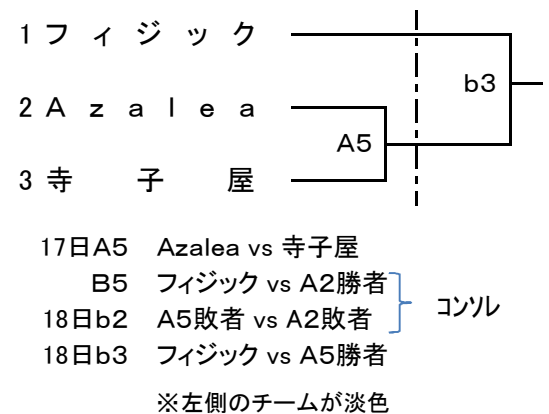

平成28年度 全国高等学校バスケットボール選抜優勝大会北海道予選名寄地区予選会
兼 名寄地区バスケットボール協会理事長杯

とき 平成28年9月17日・18日
ところ 名寄市スポーツセンター

高校男子

	士別翔雲	下川商業	産業高校	名寄高校
1	士別翔雲			A1
2	下川商業		B1	
3	産業高校	B1		
4	名寄高校	A1		

17日 A1:翔雲 vs 名寄 B1:下商 vs 産業
A4:A1勝 vs B1負 B4:A1負 vs B1勝
18日 a4:A1勝 vs B1勝 b4:A1負 vs B1負
※左側のチームが淡色

高校女子

17日A2 (1)士別翔雲 vs(2)名寄高校
17日B5 フィジック vs A2勝者
18日b2 A5敗者 vs A2敗者 } コンソレ
※左側のチームが淡色

一般男子

一般女子

17日A5 Azalea vs 寺子屋
B5 フィジック vs A2勝者
18日b2 A5敗者 vs A2敗者 } コンソレ
18日b3 フィジック vs A5勝者
※左側のチームが淡色

試合時間

17日(土)		TO	18日(日)		TO
A1・B1	10:00~11:30	アカゲラ・Good Smell	a1・b1	9:30~11:00	フィジック・A5勝者
A2・B2	11:30~13:00	A1・B1負け	a2・b2	11:00~12:30	a1・b1負け
A3・B3	13:00~14:30	A2・B2負け	a3・b3	12:30~14:00	a2・b2負け
A4・B4	14:30~16:00	A3・B3負け	a4・b4	14:00~15:30	a3・b3負け
A5・B5	16:00~17:30	A4・B4負け			