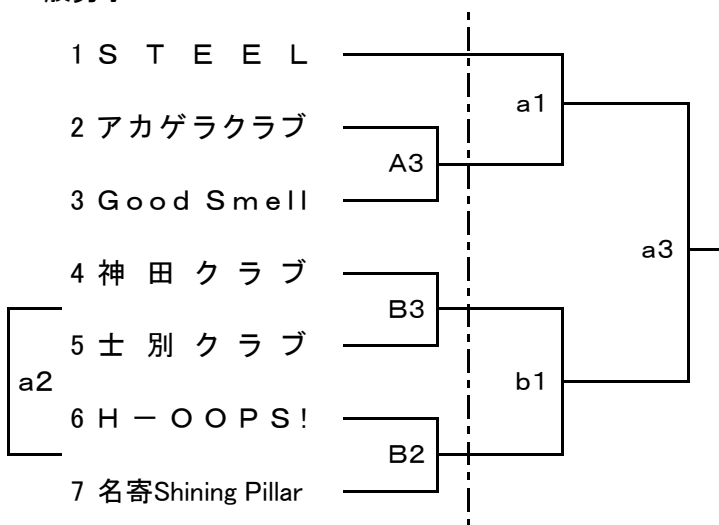

平成28年度 全国高等学校バスケットボール選抜優勝大会北海道予選名寄地区予選会
兼 名寄地区バスケットボール協会理事長杯

とき 平成28年9月17日・18日
ところ 名寄市スポーツセンター

高校男子

	士別翔雲	下川商業	産業高校	名寄高校
1	士別翔雲			A1
2	下川商業		B1	
3	産業高校	B1		
4	名寄高校	A1		

17日 A1:翔雲 vs 名寄 B1:下商 vs 産業
A4:A1勝 vs B1負 B4:A1負 vs B1勝
18日 a4:A1勝 vs B1勝 b4:A1負 vs B1負
※左側のチームが淡色

高校女子

17日A2 (1)士別翔雲 vs(2)名寄高校
17日B5 フィジック vs A2勝者
18日b2 A5敗者 vs A2敗者 } コンソレ
※左側のチームが淡色

一般男子

一般女子

17日A5 Azalea vs 寺子屋
B5 フィジック vs A2勝者
18日b2 A5敗者 vs A2敗者 } コンソレ
18日b3 フィジック vs A5勝者
※左側のチームが淡色

試合時間

17日(土)		TO	18日(日)		TO
A1・B1	10:00~11:30	アカゲラ・Good Smell	a1・b1	9:30~11:00	フィジック・A5勝者
A2・B2	11:30~13:00	A1・B1負け	a2・b2	11:00~12:30	a1・b1負け
A3・B3	13:00~14:30	A2・B2負け	a3・b3	12:30~14:00	a2・b2負け
A4・B4	14:30~16:00	A3・B3負け	a4・b4	14:00~15:30	a3・b3負け
A5・B5	16:00~17:30	A4・B4負け			