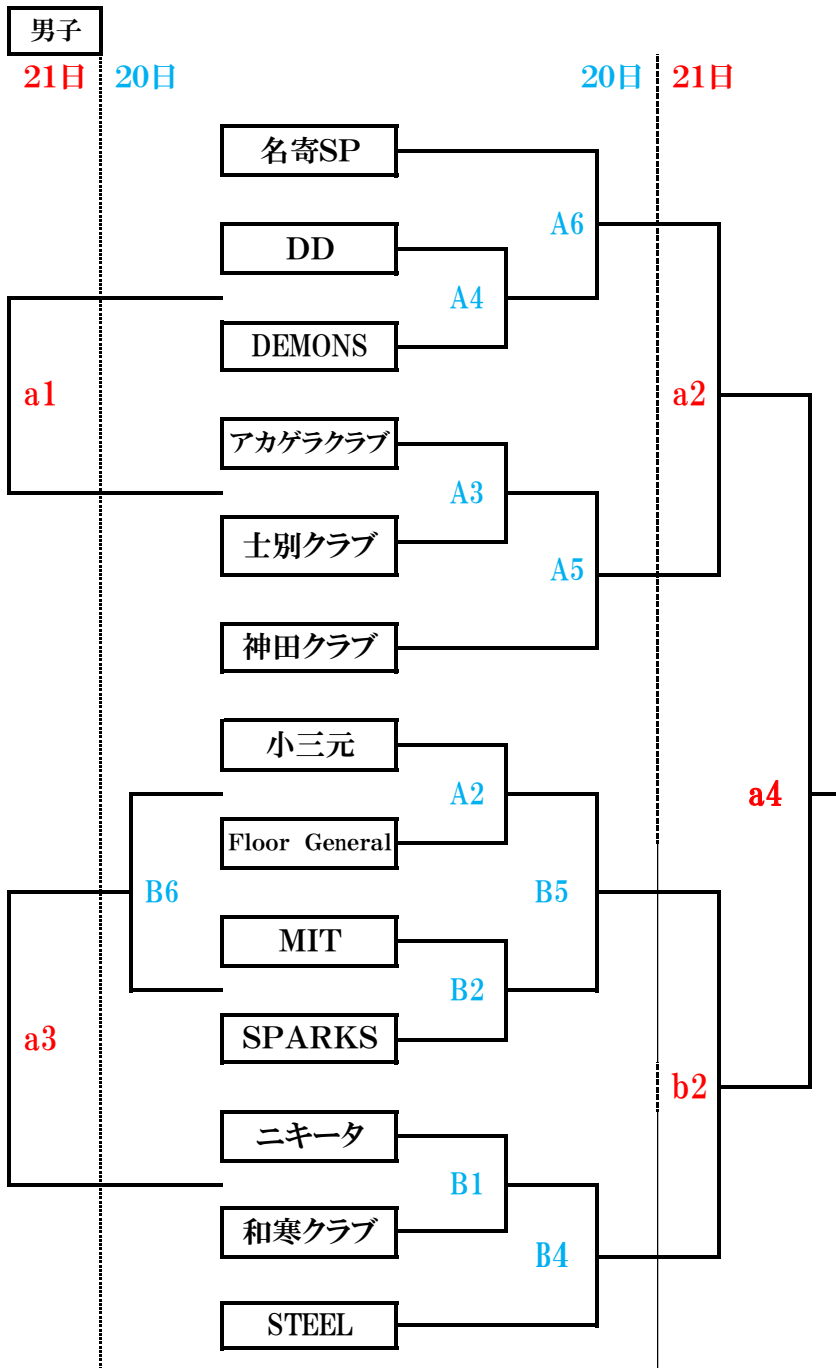

平成27年度 士別地区会長杯バスケットボール大会

※コンソレ【a3】について、B1の負けとB6の勝ちで試合をすることとする

【試合時間】

		TO			TO
A1・B1	10:00~11:30	士別協会	a1・b1	10:00~11:30	士別協会
A2・B2	11:30~13:00	A1・B1負け	a2・b2	11:30~13:00	a1・b1負け
A3・B3	13:00~14:30	A2・B2負け	a3・b3	13:00~14:30	a2・b2負け
A4・B4	14:30~16:00	A3・B3負け	a4	14:30~16:00	a3負け
A5・B5	16:00~17:30	A4・B4負け			
A6・B6	17:30~19:00	A5・B5負け			

平成27年度 士別地区会長杯バスケットボール大会

【試合時間】

【試合時間】		TO	【試合時間】		TO
A1・B1	10:00~11:30	士別協会	a1・b1	10:00~11:30	士別協会
A2・B2	11:30~13:00	A1・B1負け	a2・b2	11:30~13:00	a1・b1負け
A3・B3	13:00~14:30	A2・B2負け	a3・b3	13:00~14:30	a2・b2負け
A4・B4	14:30~16:00	A3・B3負け	a4	14:30~16:00	a3負け
A5・B5	16:00~17:30	A4・B4負け			
A6・B6	17:30~19:00	A5・B5負け			