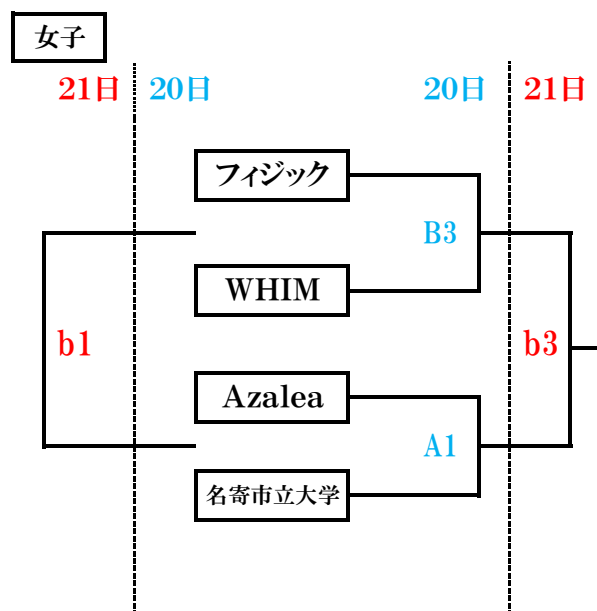

平成27年度 士別地区会長杯バスケットボール大会

※コンソレ【a3】について、B1の負けとB6の勝ちで試合をすることとする

【試合時間】

		TO			TO
A1・B1	10:00~11:30	士別協会	a1・b1	10:00~11:30	士別協会
A2・B2	11:30~13:00	A1・B1負け	a2・b2	11:30~13:00	a1・b1負け
A3・B3	13:00~14:30	A2・B2負け	a3・b3	13:00~14:30	a2・b2負け
A4・B4	14:30~16:00	A3・B3負け	a4	14:30~16:00	a3負け
A5・B5	16:00~17:30	A4・B4負け			
A6・B6	17:30~19:00	A5・B5負け			

平成27年度 士別地区会長杯バスケットボール大会

【試合時間】

【試合時間】		TO	【試合時間】		TO
A1・B1	10:00~11:30	士別協会	a1・b1	10:00~11:30	士別協会
A2・B2	11:30~13:00	A1・B1負け	a2・b2	11:30~13:00	a1・b1負け
A3・B3	13:00~14:30	A2・B2負け	a3・b3	13:00~14:30	a2・b2負け
A4・B4	14:30~16:00	A3・B3負け	a4	14:30~16:00	a3負け
A5・B5	16:00~17:30	A4・B4負け			
A6・B6	17:30~19:00	A5・B5負け			