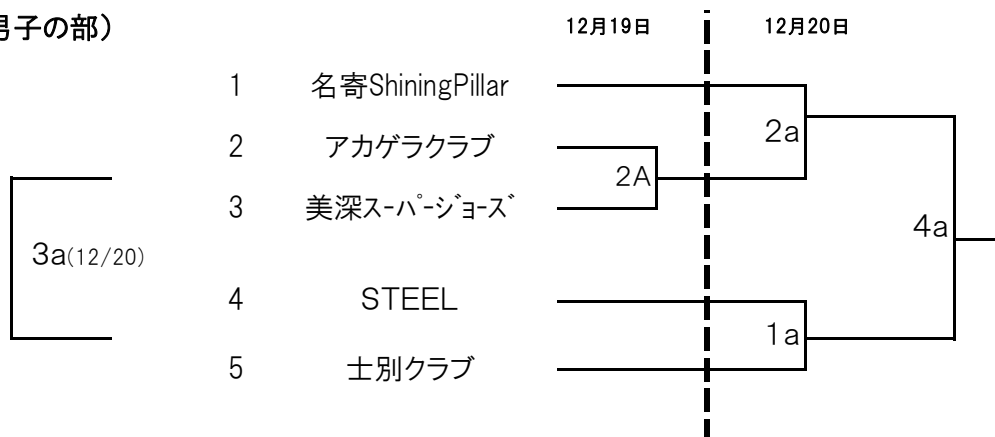

平成27年度 美深町会長杯バスケットボール大会

と き 平成27年12月19日(土)～12月20日(日)
 ところ 美深町 美深町民体育館
 主催 美深町バスケットボール協会

(男子の部)

(女子の部)

	Azalea	フィジック	へのへのもへ子2	勝敗	順位
Azalea		3b(12/20)	1A(12/19)	—	
フィジック	3b(12/20)		1b(12/20)	—	
へのへのもへ子2	1A(12/19)	1b(12/20)		—	

※ 勝敗数が並んだ場合には、得失点差での順位決定とする。

12月19日(土)

Aコート	時間	種別	組み合わせ	オフィシャル
第1試合	1A	女子	Azalea 対 へのへのもへ子2	美深町協会
第2試合	2A	男子	アカゲラクラブ 対 美深SJ	Azalea

12月20日(日)

Aコート	時間	種別	組み合わせ	オフィシャル
第1試合	1a	男子	STEEL 対 士別クラブ	美深町協会
第2試合	2a	男子	名寄SP 対 2A勝ち	1a負け
第3試合	3a	男子	2A負け 対 1a負け	2a負け
第4試合	4a	男子	2a勝ち 対 1a勝ち	3a負け