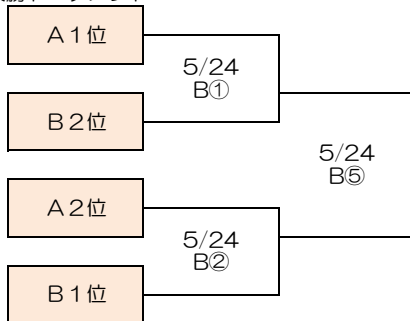

<男子組み合わせ>

	① 名寄	② 士別南	③ 士別	④ 和寒	⑤ 名寄東
① 名寄		5/24 A⑤	5/23 A④	5/24 A②	5/23 A①
② 士別南			5/24 A③	5/23 A⑤	5/23 A③
③ 士別				5/23 A②	5/24 A①
④ 和寒					5/24 A④
⑤ 名寄東					

<女子組み合わせ>

◇予選Aリーグ

	① 名寄	② 名寄東	③ 和寒
① 名寄		5/23 B⑤	5/23 B①
② 名寄東			5/23 B③
③ 和寒			

◇予選Bリーグ

	① 士別南	② 士別	③ 上士別
① 士別南		5/23 B⑥	5/23 B②
② 士別			5/23 B④
③ 上士別			

◇決勝トーナメント

◇順位決定戦

<女子3位決定戦>

大会 タイムテーブル

<5/23(土)>

	名寄東中学校体育館 Aコート			TO	名寄東中学校体育館 Bコート			TO		
第1試合	男	名寄東	-	名寄	士別南 男	女	名寄	-	和寒	名寄東 女
第2試合	男	士別	-	和寒	名寄 男	女	士別南	-	上士別	士別 女
第3試合	男	士別南	-	名寄東	和寒 男	女	和寒	-	名寄東	名寄 女
第4試合	男	名寄	-	士別	名寄東 男	女	上士別	-	士別	士別南 女
第5試合	男	和寒	-	士別南	士別 男	女	名寄東	-	名寄	和寒 女
第6試合						女	士別	-	士別南	上士別 女

<5/24(日)>

	名寄東中学校体育館 Aコート			TO	名寄東中学校体育館 Bコート			TO		
第①試合	男	士別	-	名寄東	士別南 男	女	A1位	-	B2位	B3位
第②試合	男	和寒	-	名寄	名寄東 男	女	A2位	-	B1位	B①勝
第③試合	男	士別南	-	士別	名寄 男	女	A3位	-	B3位	B②勝
第④試合	男	名寄東	-	和寒	士別 男	女	女子3位決定戦		B③負	
第⑤試合	男	名寄	-	士別南	和寒 男	女	女子決勝		B④負	