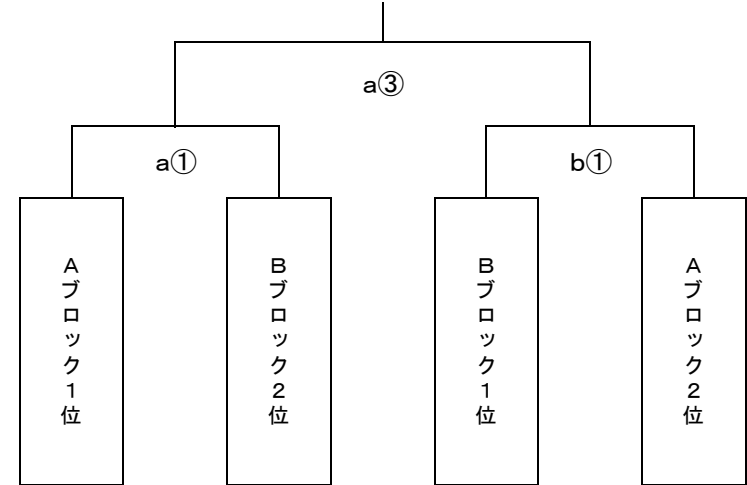

平成26年度名寄支部南ブロック新人バスケットボール選手権大会
兼 第27回北海道新人バスケットボール大会名寄地区予選会

12月13日(土)

男子予選リーグ

◇男子Aブロック

士別翔雲高校	A② —	名寄産業高校
--------	---------	--------

◇男子Bブロック

	名寄高校	美深高校	下川商業高校	勝数	負数
名寄高校		A③	A⑤		
美深高校			A①		
下川商業高校					

12月14日(日)

男子決勝トーナメント

◆女子リーグ 13日、14日 ※名寄産業高校はオープン参加

	士別翔雲高校	名寄高校	名寄産業高校	勝数	負数
士別翔雲高校		14日 a②	13日 B①		
名寄高校			13日 A④		
名寄産業高校					

< 試合時間 >

13日(土)		Aコート	Bコート
①	9:30	下川商業男子 vs 美深男子	士別翔雲女子 vs 名寄産業女子
②	11:00	士別翔雲男子 vs 名寄産業男子	
③	12:30	美深男子 vs 名寄男子	
④	14:00	名寄産業女子 vs 名寄女子	
⑤	15:30	名寄男子 vs 下川商業男子	