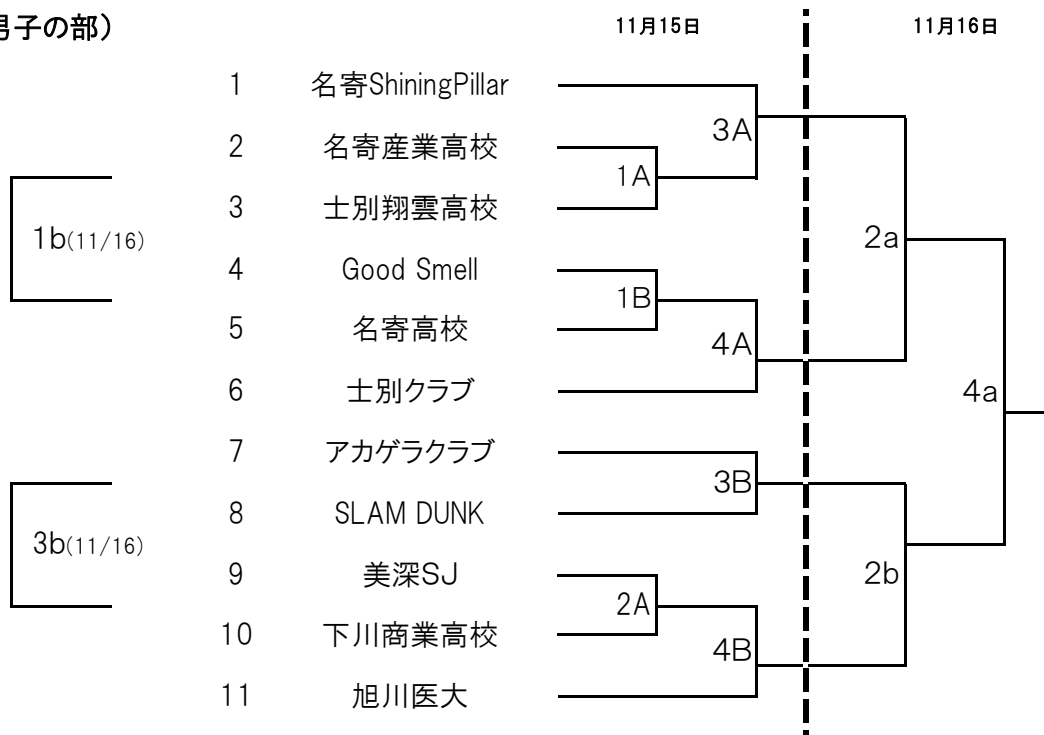

平成26年度 美深町会長杯バスケットボール大会

とき 平成26年11月15日(土)～11月16日(日)
 ところ 美深町 美深町民体育館
 主催 美深町バスケットボール協会

(男子の部)

(女子の部)

	フィジック	Azalea	名寄産業高校	勝敗	順位
フィジック		3a(11/16)	1a(11/16)	—	
Azalea	3a(11/16)		2B(11/15)	—	
名寄産業高校	1a(11/16)	2B(11/15)		—	

※ 勝敗数が並んだ場合には、得失点差での順位決定とする。

11月15日(土)

Aコート	時間	種別	組み合わせ	オフィシャル
第1試合	1A	男子	名寄産業高校 対 士別翔雲高校	美深町協会
第2試合	2A	男子	美深SJ 対 下川商業高校	1A負け
第3試合	3A	男子	名寄ShiningPillar 対 1A勝ち	2A負け
第4試合	4A	男子	1B勝ち 対 士別クラブ	3A負け

Bコート	時間	種別	組み合わせ	オフィシャル
第1試合	1B	男子	Good Smell 対 名寄高校	美深町協会
第2試合	2B	女子	Azalea 対 名寄産業高校	1B負け
第3試合	3B	男子	アカゲラクラブ 対 SLUMDUNK	2B負け
第4試合	4B	男子	2A勝ち 対 旭川医大	3B負け