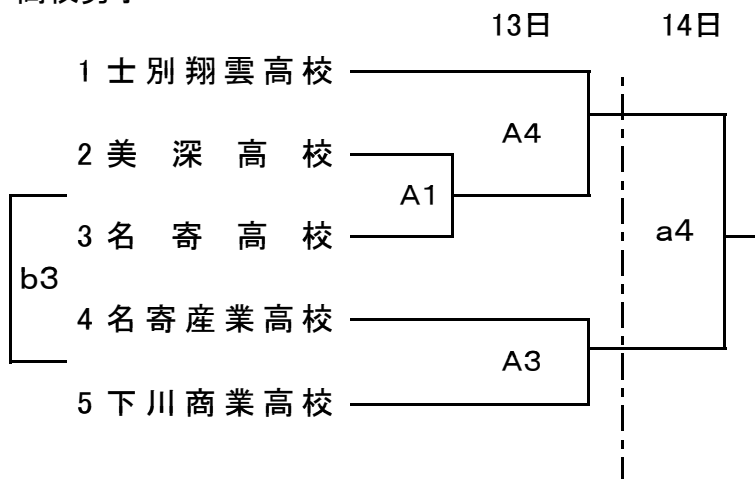

平成26年度 全国高等学校バスケットボール選抜優勝大会北海道予選名寄地区予選会
兼 名寄地区バスケットボール協会理事長杯

高校男子

一般男子

高校女子

	士別翔雲	名寄高校	産業高校
1 士別翔雲		a2	B4
2 名寄高校	a2		B1
3 産業高校	B4	B1	

13日 B1 名寄高校 vs 産業高校
B4 産業高校 vs 士別翔雲高校
14日 a2 士別翔雲高校 vs 名寄高校
※左側のチームが淡色

一般女子

	フィジック	hassyz	Azalea
1 フィジック		A5	b2
2 ハッシーズ hassyz	A5		A2
3 アザレア Azalea	b2	A2	

13日 A2 hassyz vs Azalea
A5 フィジック vs hassyz
14日 b2 フィジック vs Azalea
※左側のチームが淡色

試合時間

13日(土)

	TO	
A1・B1	10:00~11:30	名寄産業男子・下川商業
A2・B2	11:30~13:00	A1・B1負け
A3・B3	13:00~14:30	A2・B2負け
A4・B4	14:30~16:00	A3・B3負け
A5	16:00~17:30	A4負け