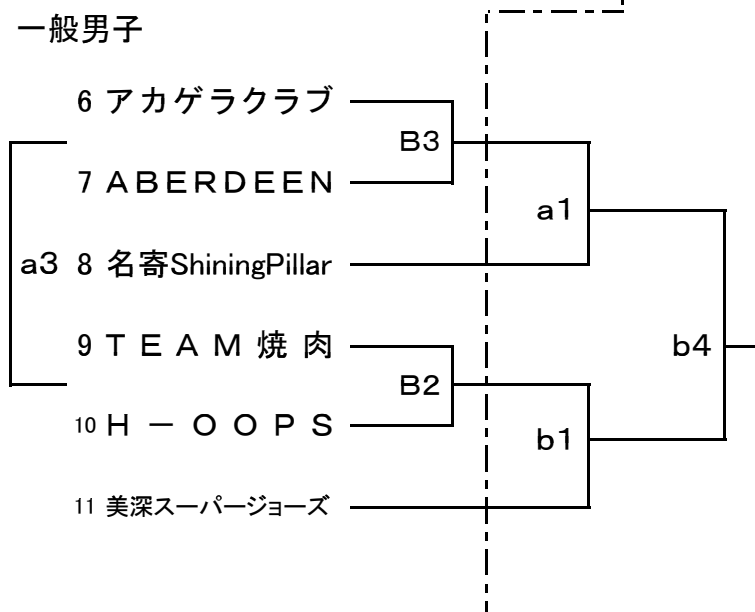

平成26年度 全国高等学校バスケットボール選抜優勝大会北海道予選名寄地区予選会
兼 名寄地区バスケットボール協会理事長杯

高校男子

一般男子

高校女子

	士別翔雲	名寄高校	産業高校
1 士別翔雲		a2	B4
2 名寄高校	a2		B1
3 産業高校	B4	B1	

13日 B1 名寄高校 vs 産業高校
B4 産業高校 vs 士別翔雲高校
14日 a2 士別翔雲高校 vs 名寄高校
※左側のチームが淡色

一般女子

	フィジック	hassyz	Azalea
1 フィジック		A5	b2
2 ハッシーズ hassyz	A5		A2
3 アザレア Azalea	b2	A2	

13日 A2 hassyz vs Azalea
A5 フィジック vs hassyz
14日 b2 フィジック vs Azalea
※左側のチームが淡色

試合時間

13日(土)

	TO	
A1・B1	10:00~11:30	名寄産業男子・下川商業
A2・B2	11:30~13:00	A1・B1負け
A3・B3	13:00~14:30	A2・B2負け
A4・B4	14:30~16:00	A3・B3負け
A5	16:00~17:30	A4負け