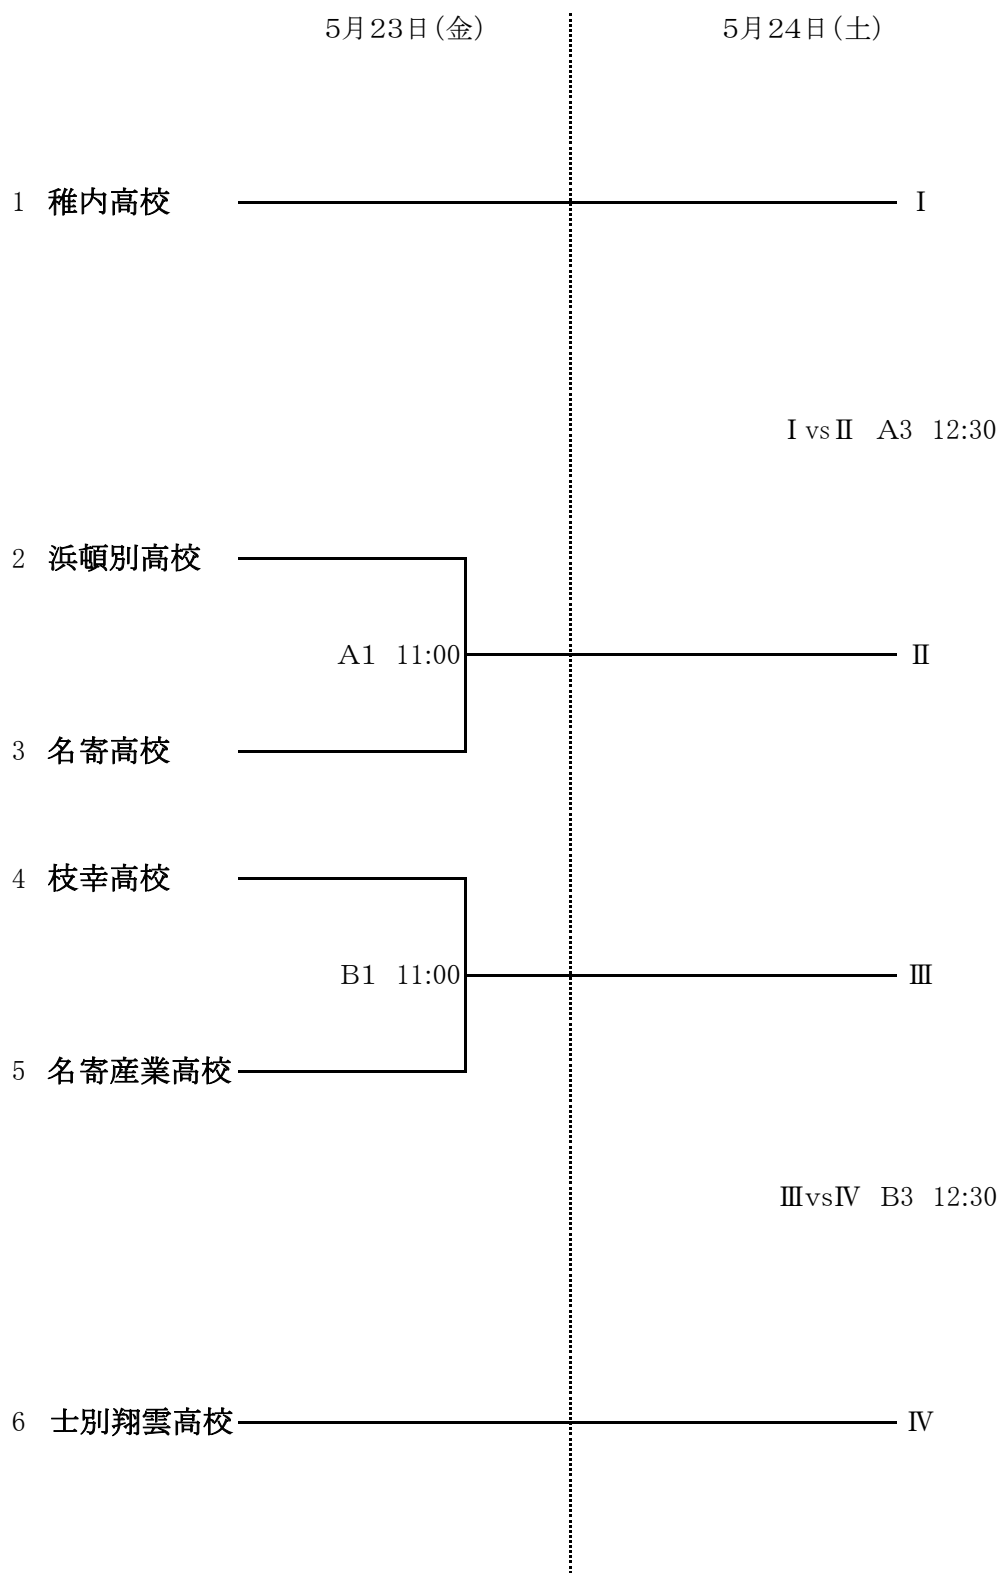

組 み 合 わ せ【男子】

5月25日(日)

決勝リーグ

A2 11:00
I vs II 勝(淡) vs III vs IV 負(濃)

B2 11:00
I vs II 負(淡) vs III vs IV 勝(濃)

A4 14:00
III vs IV 勝(淡) vs I vs II 勝(濃)

B4 14:00
III vs IV 負(淡) vs I vs II 負(濃)

試合会場

Aコート: 名寄スポーツセンター

Bコート: 名寄スポーツセンター

組 み 合 わ せ 【女子】

5月25日(日)

決勝リーグ

<p>A1 9:30 I vs II 勝(淡) vs III vs IV 負(濃)</p> <p>B1 9:30 I vs II 負(淡) vs III vs IV 勝(濃)</p> <p>A3 12:30 III vs IV 勝(淡) vs I vs II 勝(濃)</p> <p>B3 12:30 III vs IV 負(淡) vs I vs II 負(濃)</p>

試合会場

Aコート: 名寄スポーツセンター

Bコート: 名寄スポーツセンター