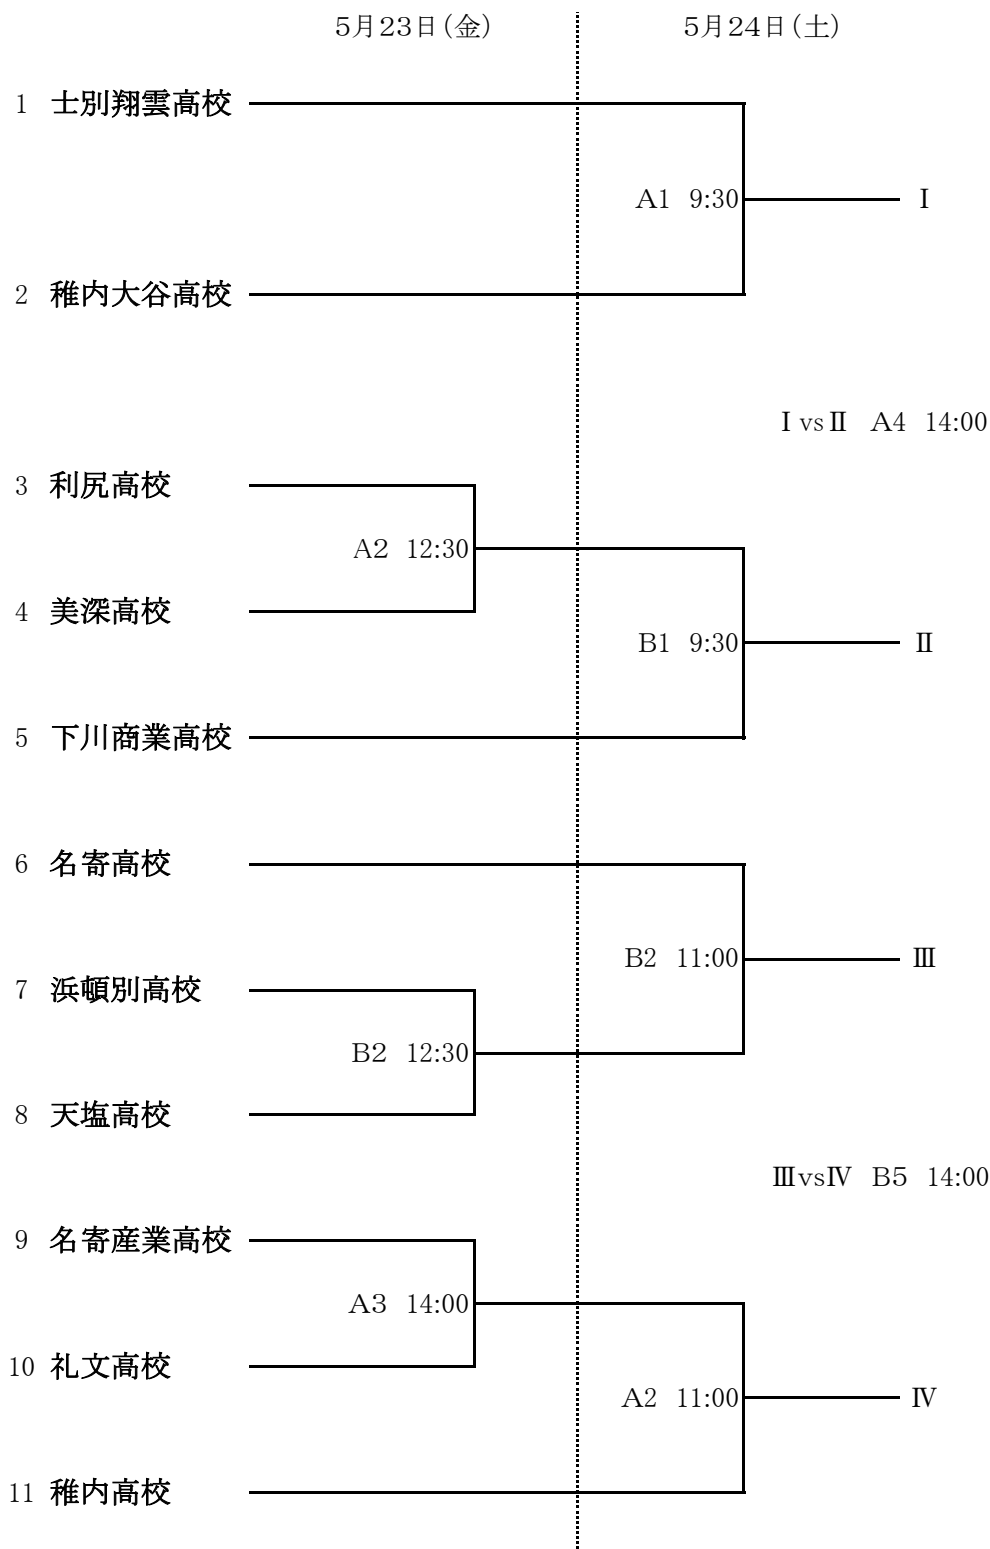

組 み 合 わ せ【男子】

5月25日(日)

決勝リーグ

A2 11:00
I vs II 勝(淡) vs III vs IV 負(濃)

B2 11:00
I vs II 負(淡) vs III vs IV 勝(濃)

A4 14:00
III vs IV 勝(淡) vs I vs II 勝(濃)

B4 14:00
III vs IV 負(淡) vs I vs II 負(濃)

試合会場

Aコート: 名寄スポーツセンター

Bコート: 名寄スポーツセンター

組 み 合 わ せ 【女子】

5月25日(日)

決勝リーグ

<p>A1 9:30 I vs II 勝(淡) vs III vs IV 負(濃)</p> <p>B1 9:30 I vs II 負(淡) vs III vs IV 勝(濃)</p> <p>A3 12:30 III vs IV 勝(淡) vs I vs II 勝(濃)</p> <p>B3 12:30 III vs IV 負(淡) vs I vs II 負(濃)</p>

試合会場

Aコート: 名寄スポーツセンター

Bコート: 名寄スポーツセンター