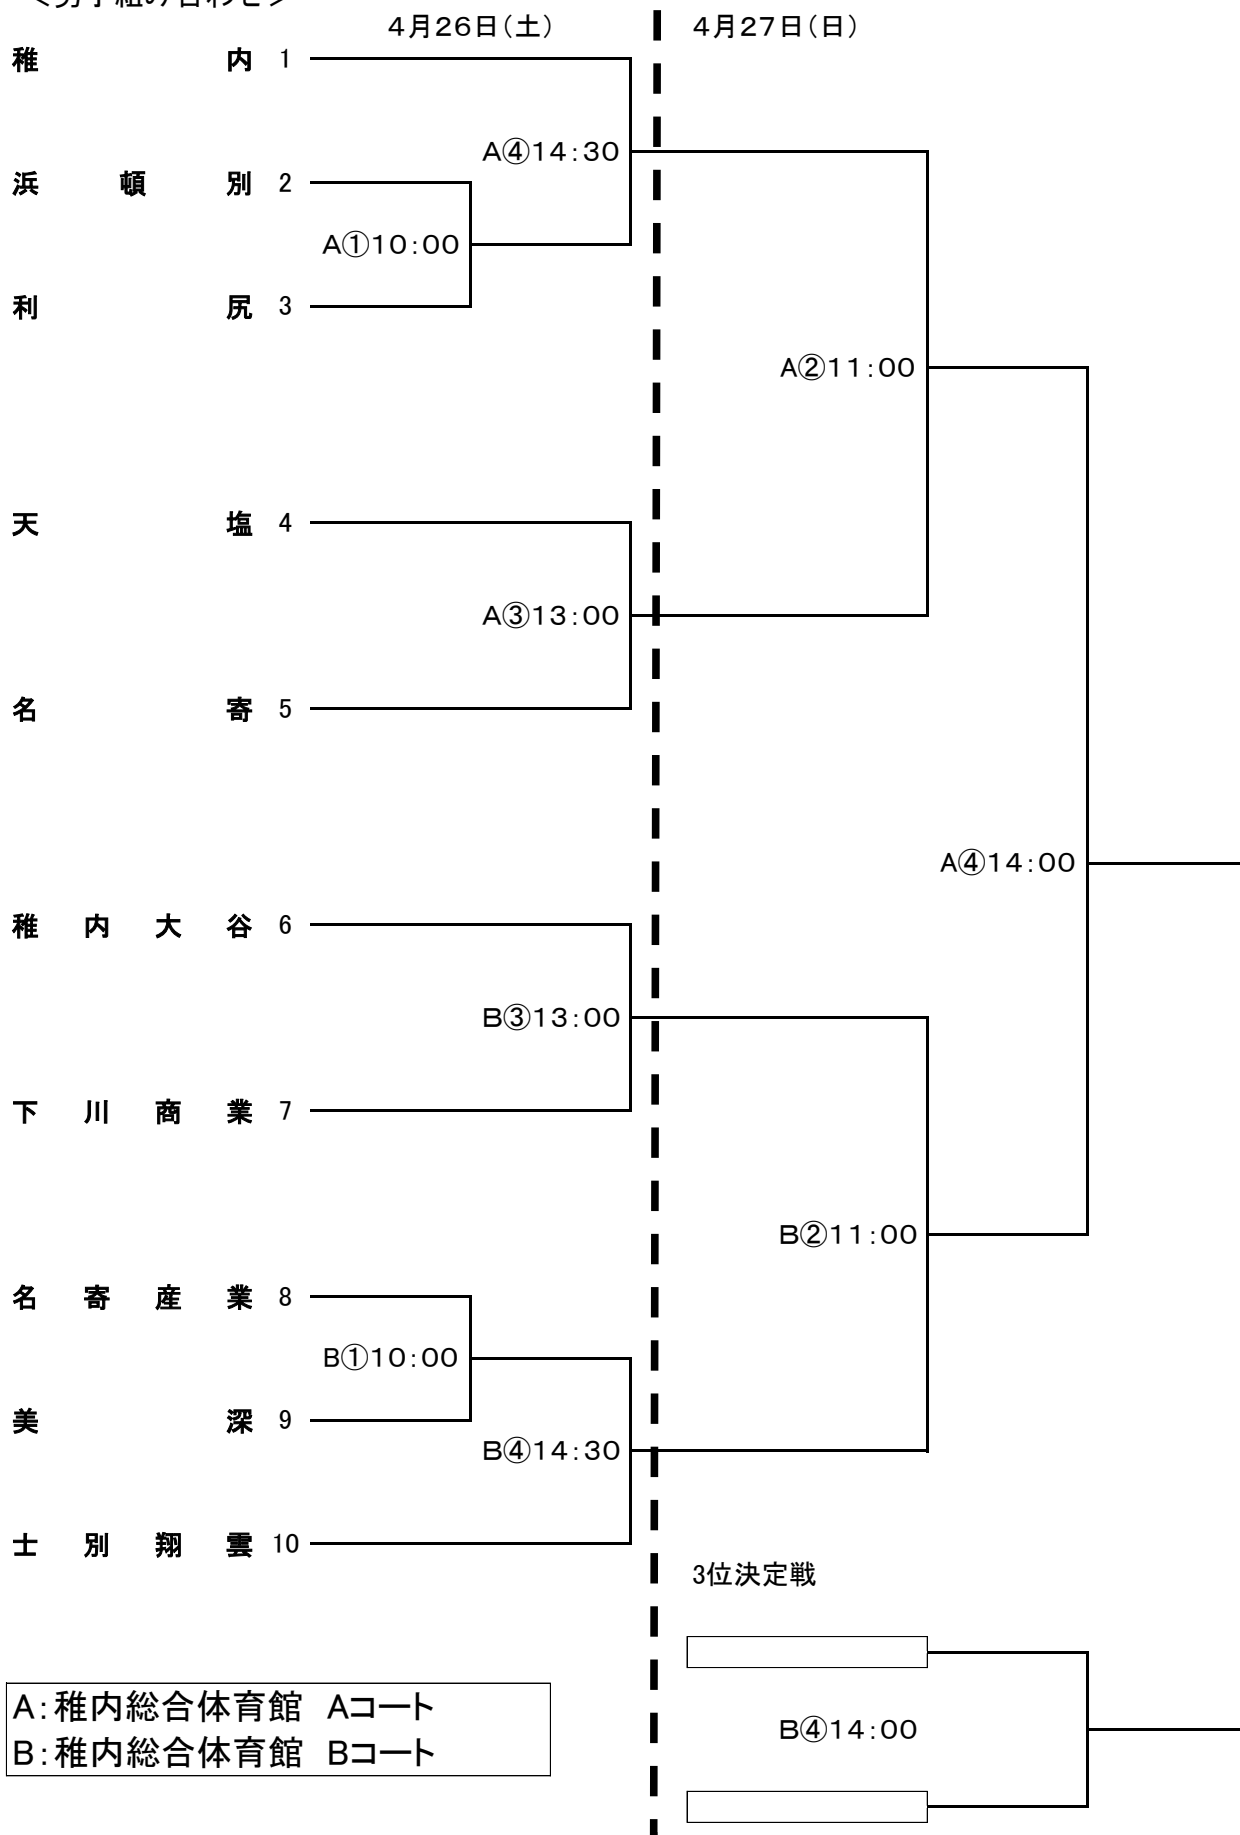

# 平成26年度 名寄支部高等学校春季バスケットボール大会

<男子組み合わせ>

A: 稚内総合体育館 Aコート  
 B: 稚内総合体育館 Bコート

# 平成26年度 名寄支部高等学校春季バスケットボール大会

<女子組み合わせ>