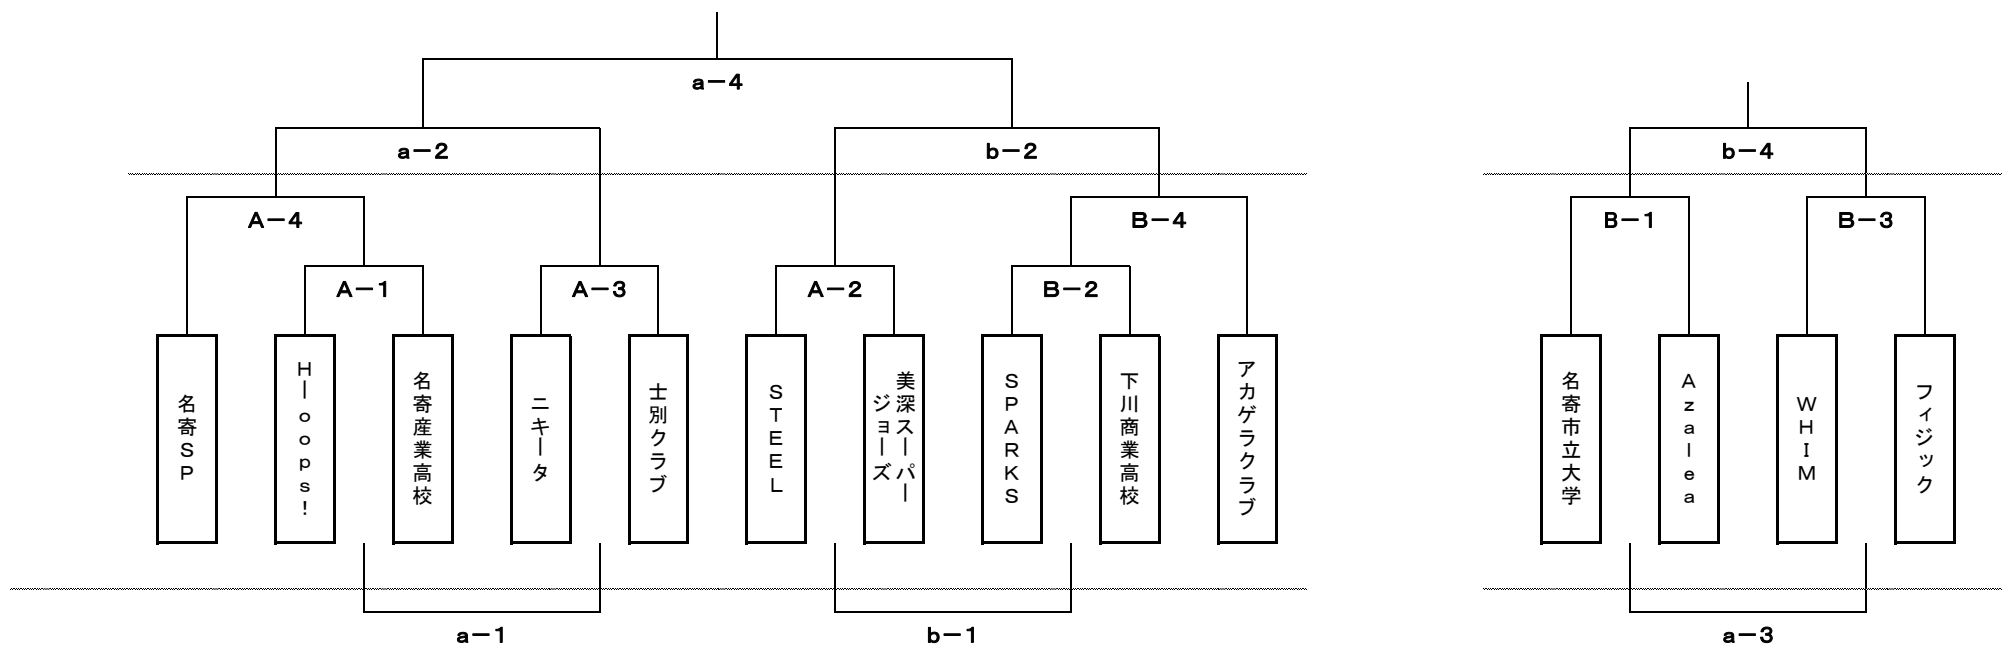

平成25年度 士別地区会長杯バスケットボール大会 組合せ

(男子)

(女子)

1日目(8日) : 和寒町総合体育館

試合時間	組み合わせ	オフィシャル
A-1 12:00~13:30	(女) Azalea : 名寄市立大学	士別地区協会
A-2 13:30~15:00	(男) STEEL : 美深スーパージョーズ	A-1負け
A-3 15:00~16:30	(男) ニキータ : 士別クラブ	A-2負け
A-4 16:30~18:00	(男) 名寄SP : A-1勝ち	A-3負け