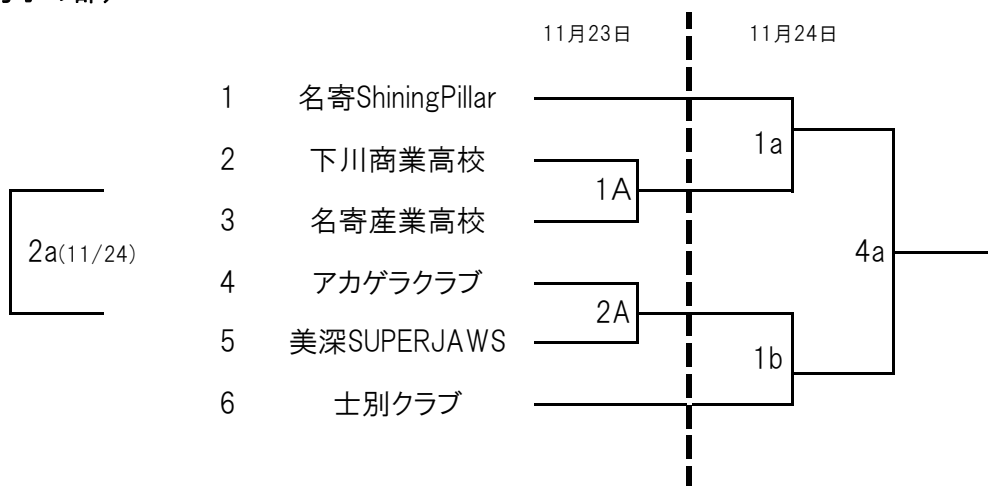

# 平成25年度 美深町会長杯バスケットボール大会

と き 平成25年11月23日(土)～11月24日(日)  
 ところ 美深町 美深町民体育館  
 主催 美深町バスケットボール協会

## (男子の部)

## (女子の部)