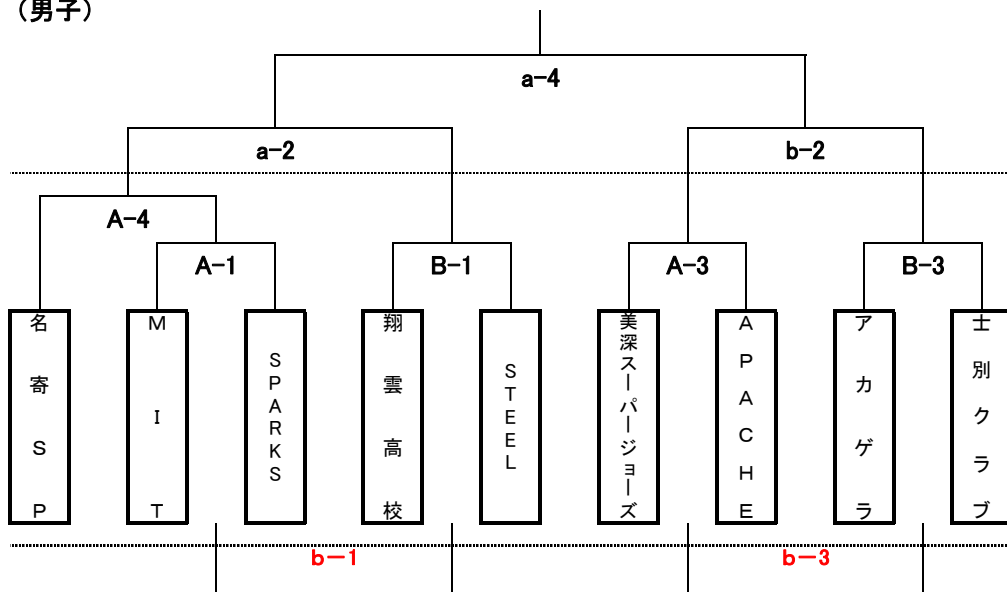

平成25年度 第13回サフォークカップバスケットボール大会 組合せ

(男子)

(女子)

1日目(19日) : 和寒町総合体育館

試合時間	組み合わせ	オフィシャル
A-1 12:30~14:00	(男) MIT : SPARKS	士別地区協会
A-2 14:00~15:30	(女) 名寄市立大学 : Azalea	A-1負け
A-3 15:30~17:00	(男) 美深スーパージョーズ : APACHE	A-2負け
A-4 17:00~18:30	(男) 名寄SP : A-1勝ち	A-3負け

1日目(19日) : 和寒町総合体育館

試合時間	組み合わせ	オフィシャル
B-1 12:30~14:00	(男) 翔雲高校 : STEEL	士別地区協会
B-2 14:00~15:30	(女) 翔雲高校 : フィジック	B-1負け
B-3 15:30~17:00	(男) アカゲラ : 士別クラブ	B-2負け

2日目(20日) : 和寒町総合体育館

試合時間	組み合わせ	オフィシャル
a-1 10:00~11:30	(女) A-2負け : B-2負け	士別地区協会
a-2 11:30~13:00	(男) A-4勝ち : B-1勝ち	a-1負け
a-3 13:00~14:30	(女) A-2勝ち : B-2勝ち	a-2負け
a-4 14:30~16:00	(男) a-2勝ち : b-2勝ち	a-3負け

2日目(20日) : 和寒町総合体育館

試合時間	組み合わせ	オフィシャル
b-1 10:00~11:30	(男) A-1負け : B-1負け	士別地区協会
b-2 11:30~13:00	(男) A-3勝ち : B-3勝ち	b-1負け
b-3 13:00~14:30	(男) A-3負け : B-3負け	b-2負け
b-4 14:30~16:00		