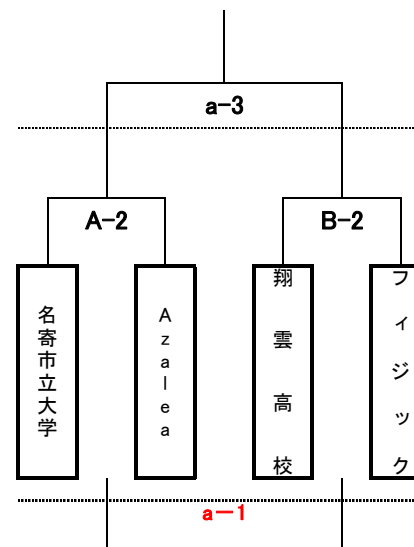

平成25年度 第13回サフォークカップバスケットボール大会 組合せ

(男子)

(女子)

1日目(19日) : 和寒町総合体育館

試合時間	組み合わせ	オフィシャル
A-1 12:30~14:00	(男) MIT : SPARKS	士別地区協会
A-2 14:00~15:30	(女) 名寄市立大学 : Azalea	A-1負け
A-3 15:30~17:00	(男) 美深スーパージョーズ : APACHE	A-2負け
A-4 17:00~18:30	(男) 名寄SP : A-1勝ち	A-3負け

1日目(19日) : 和寒町総合体育館

試合時間	組み合わせ	オフィシャル
B-1 12:30~14:00	(男) 翔雲高校 : STEEL	士別地区協会
B-2 14:00~15:30	(女) 翔雲高校 : フィジック	B-1負け
B-3 15:30~17:00	(男) アカゲラ : 士別クラブ	B-2負け

2日目(20日) : 和寒町総合体育館

試合時間	組み合わせ	オフィシャル
a-1 10:00~11:30	(女) A-2負け : B-2負け	士別地区協会
a-2 11:30~13:00	(男) A-4勝ち : B-1勝ち	a-1負け
a-3 13:00~14:30	(女) A-2勝ち : B-2勝ち	a-2負け
a-4 14:30~16:00	(男) a-2勝ち : b-2勝ち	a-3負け