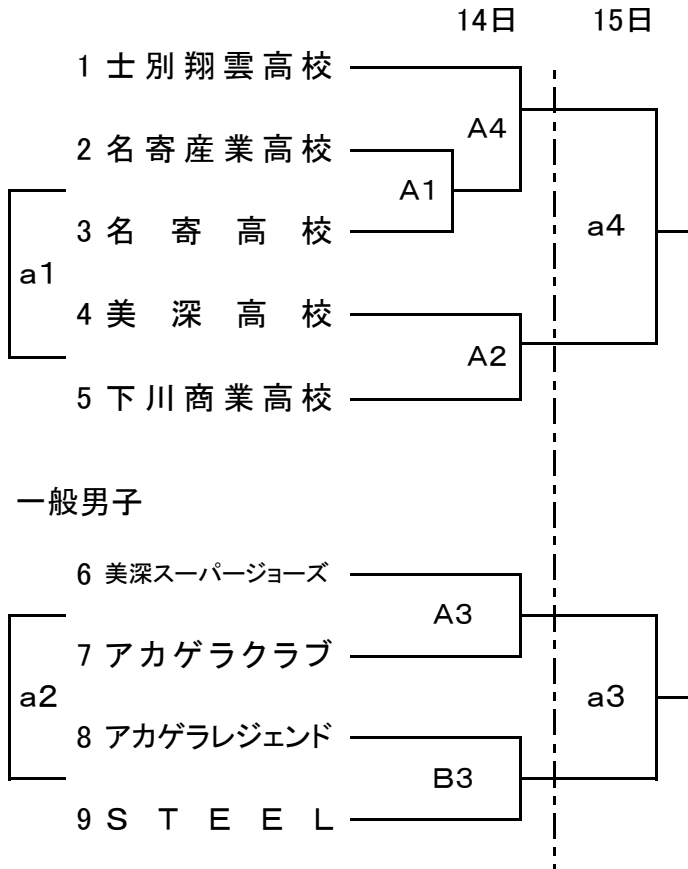

平成25年度 全国高等学校バスケットボール選抜優勝大会北海道予選名寄地区予選会
兼 名寄地区バスケットボール協会理事長杯

高校男子

高校女子

	士別翔雲	名寄高校	産業高校
1 士別翔雲		b2	B4
2 名寄高校	b2		B2
3 産業高校	B4	B2	

14日 B2 名寄高校 vs 産業高校
B4 産業高校 vs 士別翔雲高校
15日 b2 士別翔雲高校 vs 名寄高校
※左側のチームが淡色

一般女子

	フィジック	名寄大学	Azalea
1 フィジック		b1	b3
2 名寄大学	b1		B1
3 Azalea	b3	B1	

14日 B1 名寄大学 vs Azalea
15日 b1 フィジック vs 名寄大学
b3 Azalea vs フィジック
※左側のチームが淡色

試合時間

14日(土)		TO	15日(日)		TO
A1・B1	10:00~11:30	士別翔雲男子・女子	a1・b1	9:30~11:00	A3・B3勝ち
A2・B2	11:30~13:00	A1・B1負け	a2・b2	11:00~12:30	a1・b1負け
A3・B3	13:00~14:30	A2・B2負け	a3・b3	12:30~14:00	a2・b2負け
A4・B4	14:30~16:00	A3・B3負け	a4	14:00~15:30	a3負け