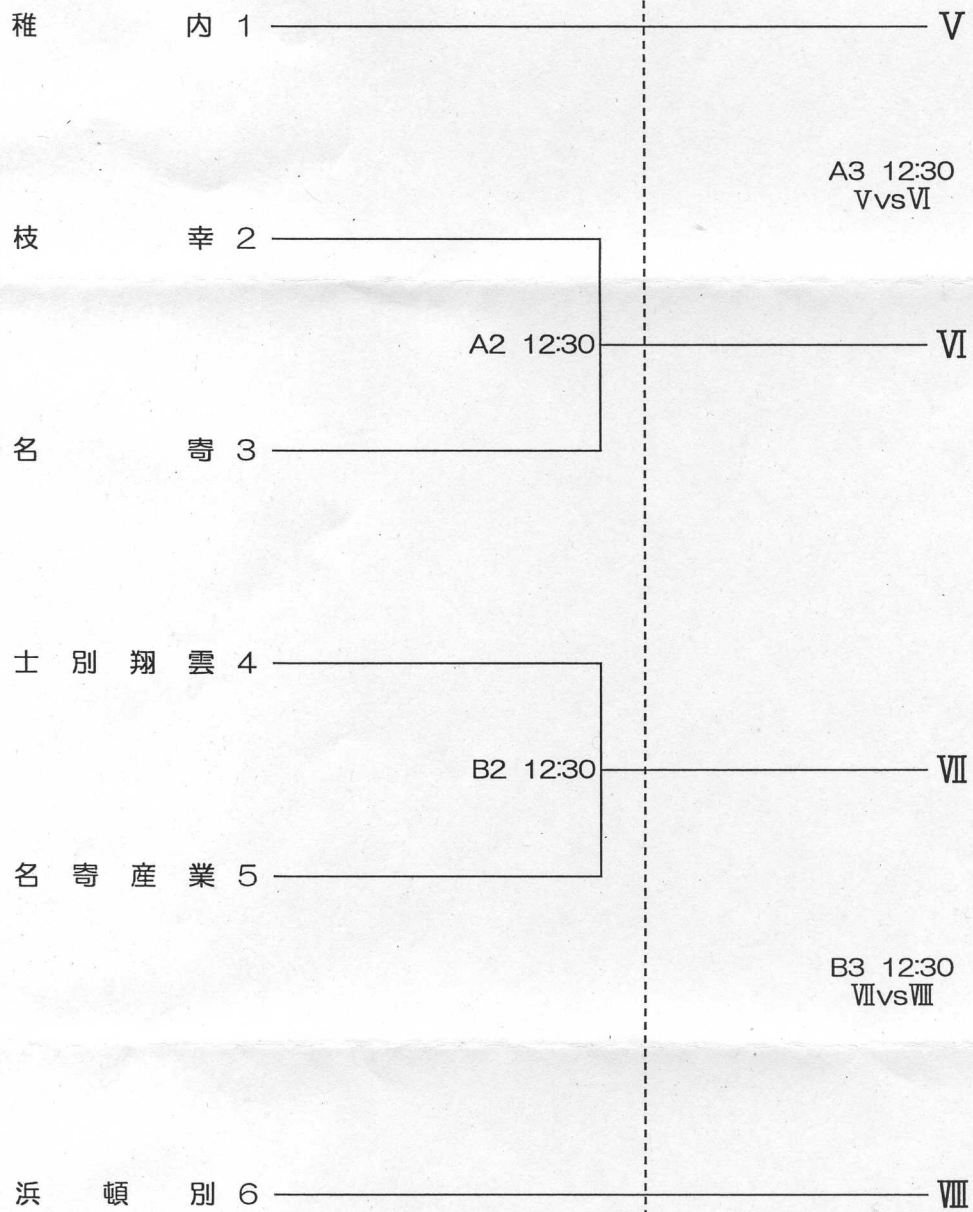

組 み 合 わ せ 【男子】

組 み 合 わ せ 【女子】

5月24日 (金)

5月25日 (土)

5月26日 (日)

決勝リーグ

A1 9:30
VvsVI勝(淡) vs VIIvsVIII負(濃)

B1 9:30
VvsVI負(淡) vs VIIvsVIII勝(濃)

A3 12:30
VvsVI勝(濃) vs VIIvsVIII勝(淡)

B3 12:30
VvsVI負(濃) vs VIIvsVIII負(淡)

◆試合会場

Aコート：稚内市総合体育館

Bコート：稚内市総合体育館