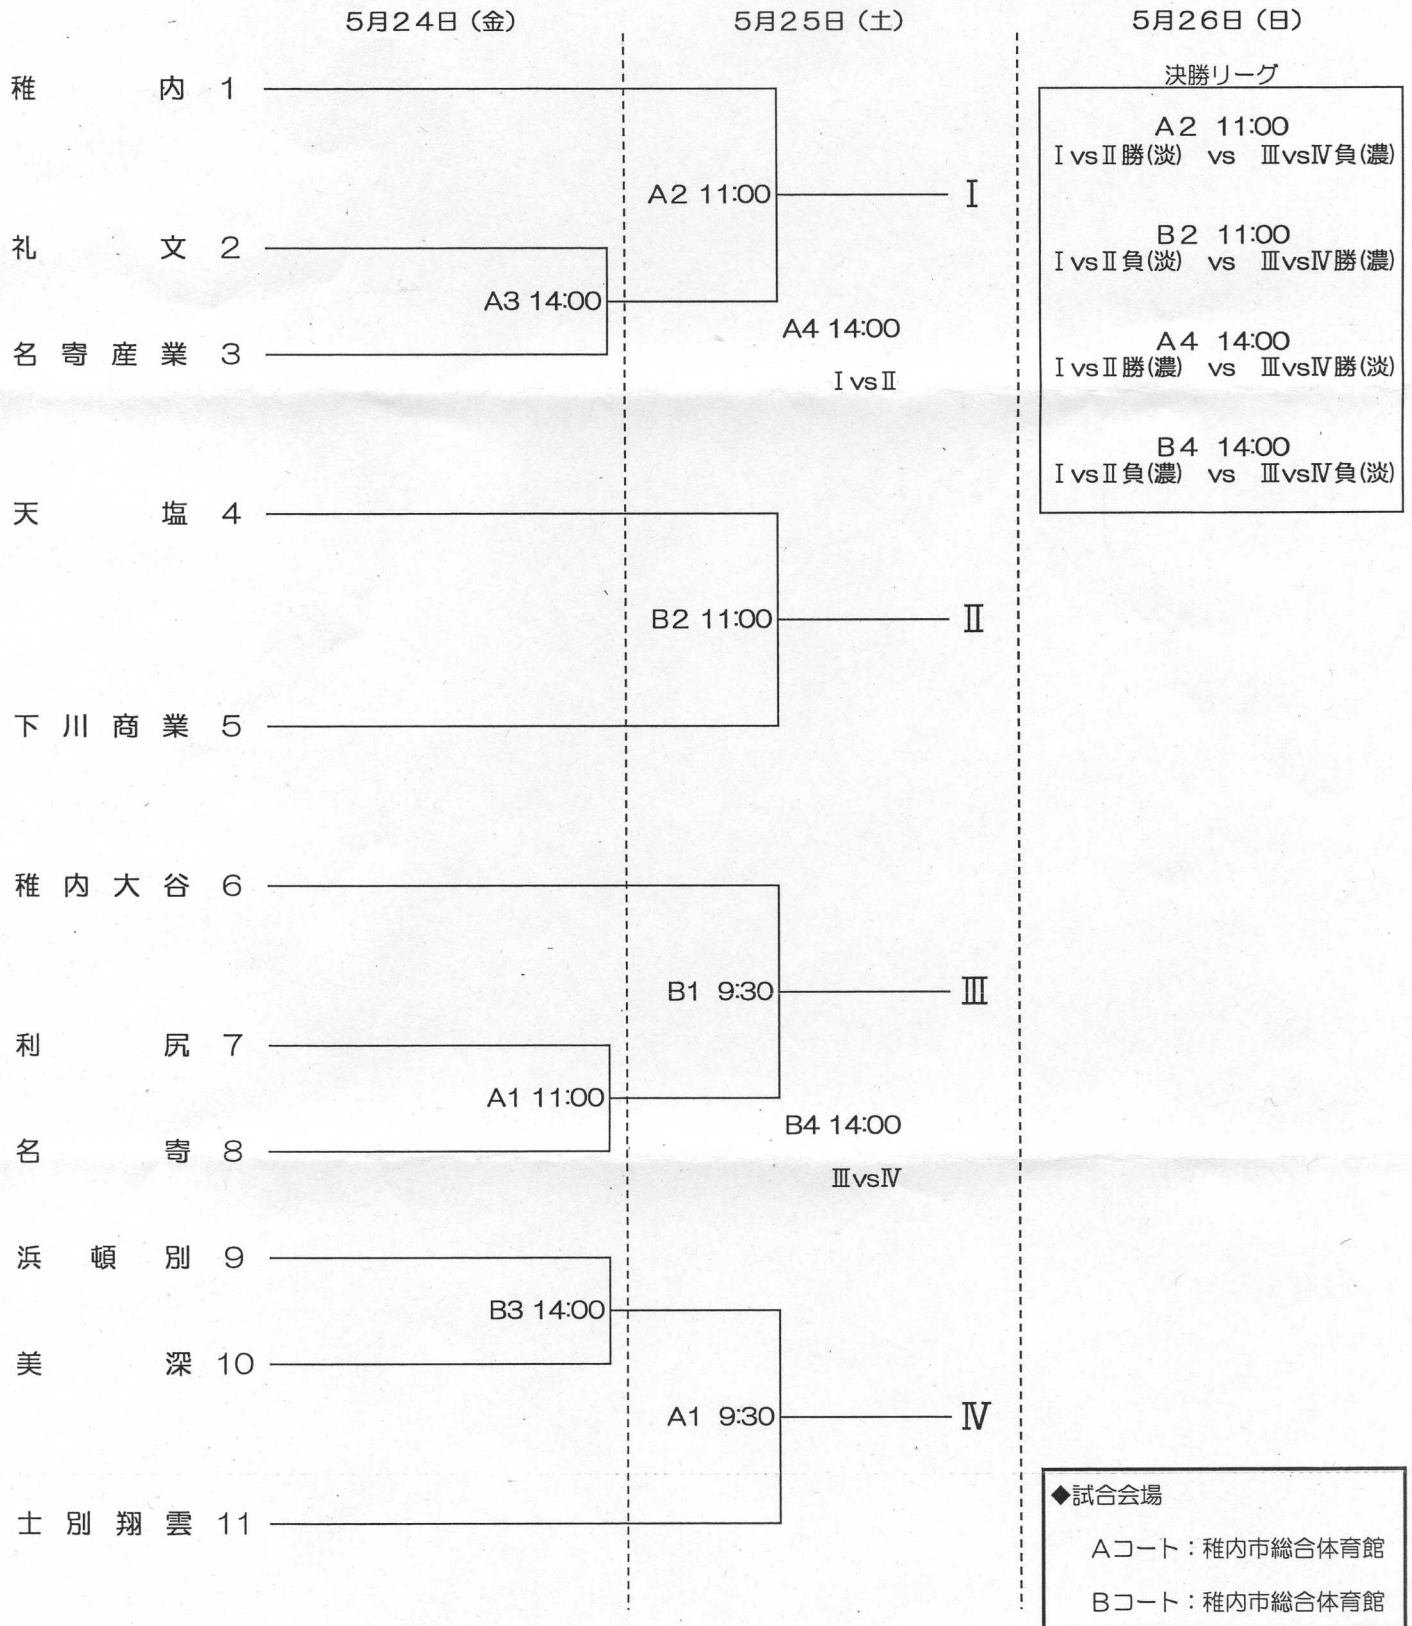

組 み 合 わ せ 【男子】

組 み 合 わ せ 【女子】

5月24日 (金)

5月25日 (土)

5月26日 (日)

決勝リーグ

A1 9:30
VvsVI勝(淡) vs VIIvsVIII負(濃)

B1 9:30
VvsVI負(淡) vs VIIvsVIII勝(濃)

A3 12:30
VvsVI勝(濃) vs VIIvsVIII勝(淡)

B3 12:30
VvsVI負(濃) vs VIIvsVIII負(淡)

◆試合会場

Aコート：稚内市総合体育館

Bコート：稚内市総合体育館