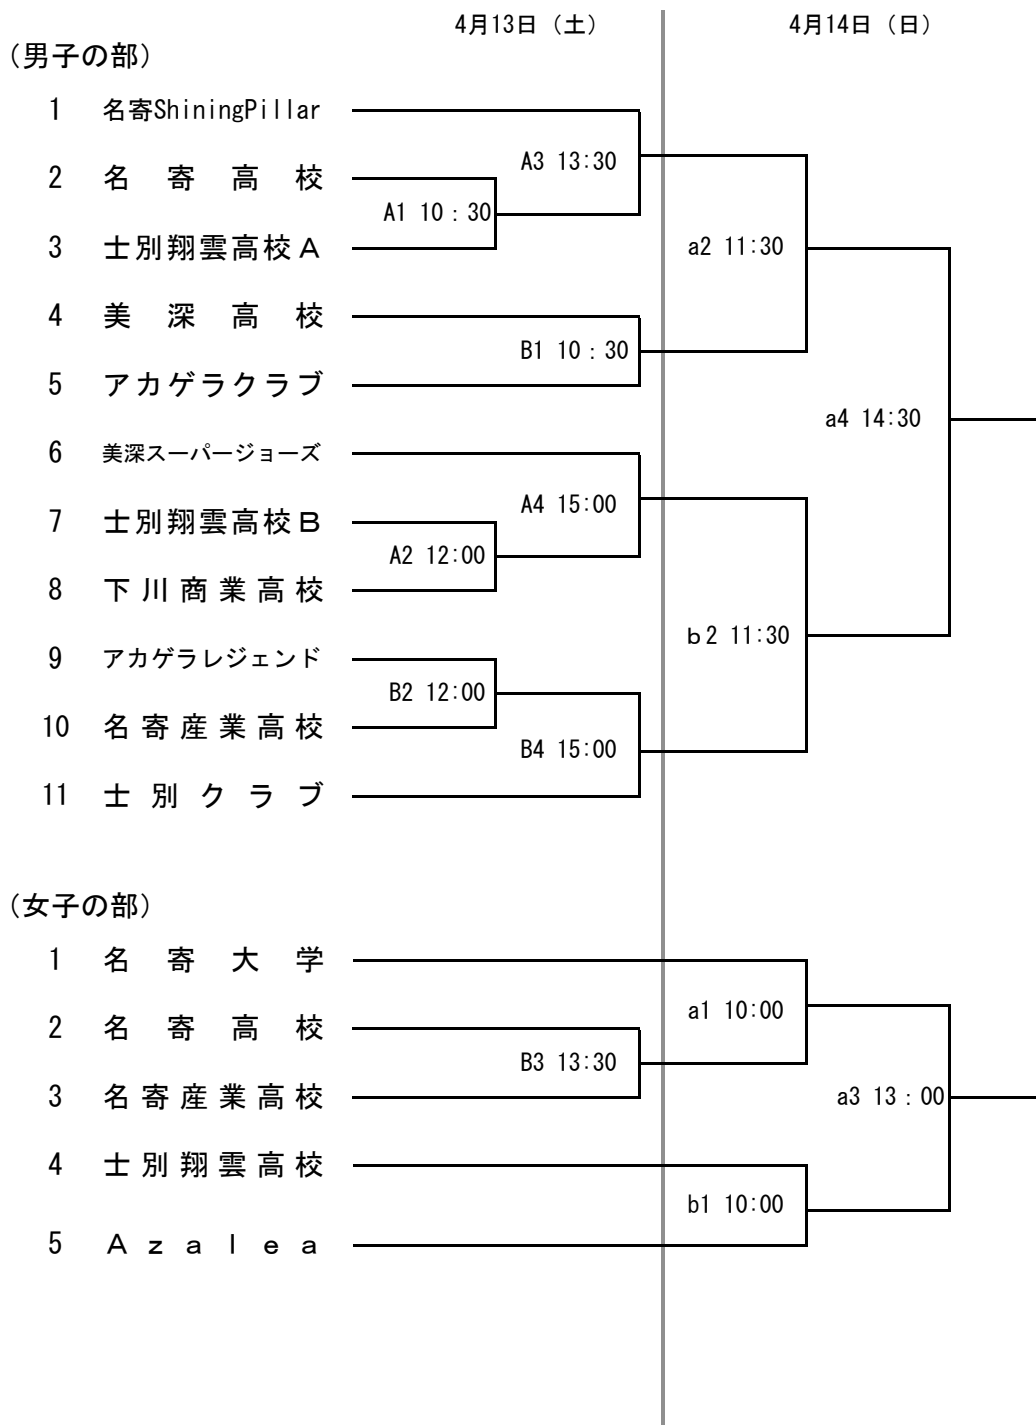

# 平成25年度 コート開きバスケットボール大会 組合せ

と き 平成25年4月13日・14日  
 ところ スポーツセンター

## 【試合時間・オフィシャル】

4月13日(土)

A1・B1 10:30~12:00 名高・産業高女子  
 A2・B2 12:00~13:30 A1・B1の負け  
 A3・B3 13:30~15:00 A2・B2の負け  
 A4・B4 15:00~16:30 A3・B3の負け

4月14日(日)

a1・b1 10:00~11:30 名寄協会  
 a2・b2 11:30~13:00 a1・b1の負け  
 a3 13:00~14:30 a2・b2の負け  
 a4 14:30~16:00 a3・b3の負け