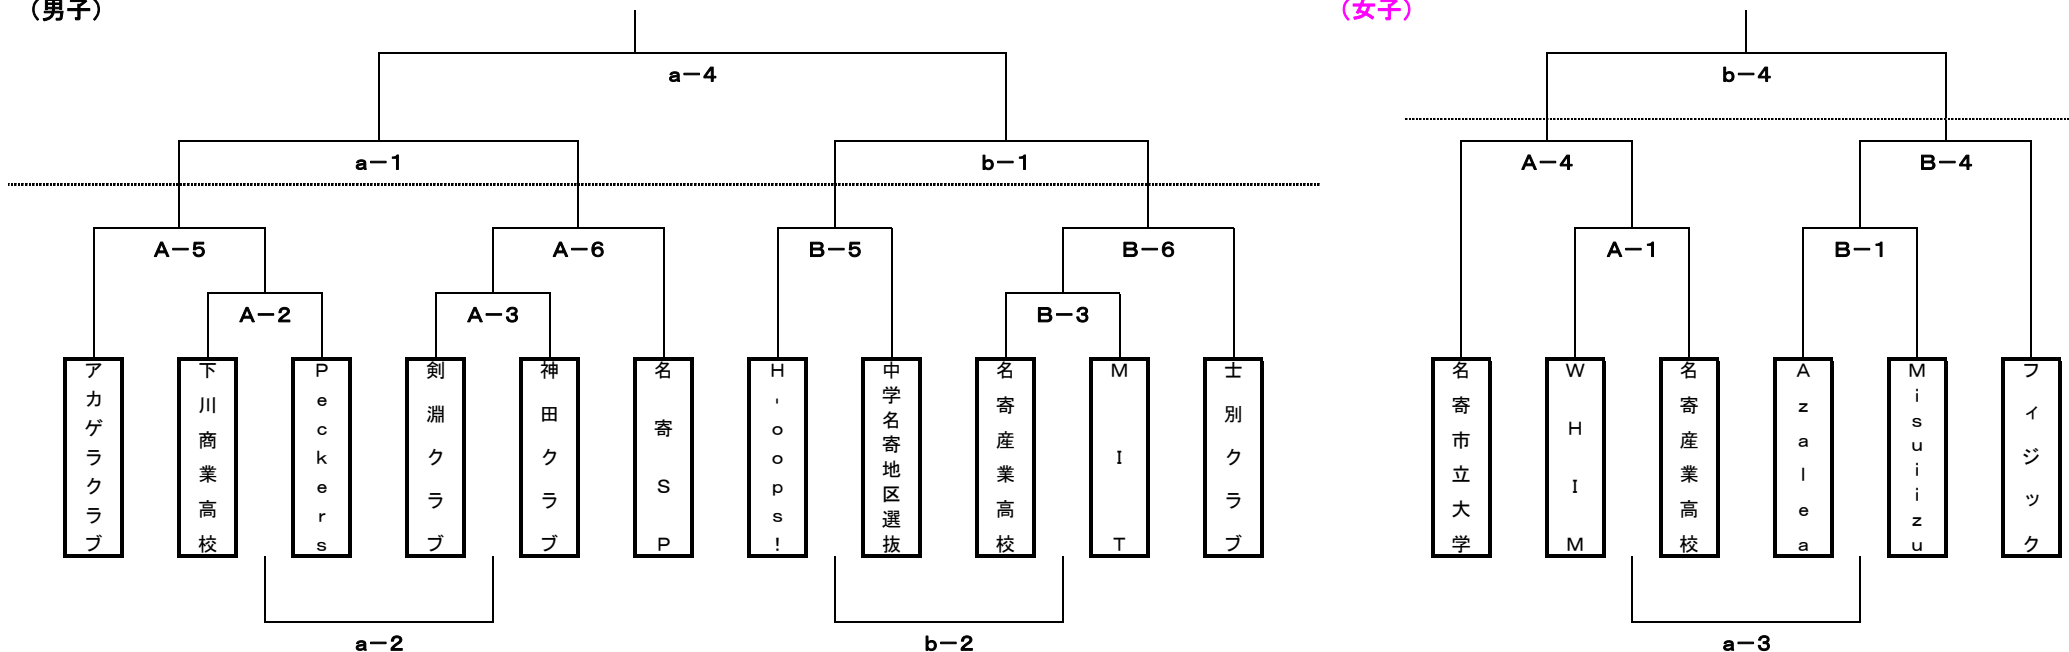

平成24年度 士別地区会長杯バスケットボール大会 組合せ

(男子)

(女子)

1日目(16日) : 和寒町総合体育館

試合時間	組み合わせ	オフィシャル
A-1 10:00~11:30	(女) W H I M : 名寄産業高校	士別地区協会
A-2 11:30~13:00	(男) 下川商業高校 : Peckers	A-1負け
A-3 13:00~14:30	(男) 剣淵クラブ : 神田クラブ	A-2負け
A-4 14:30~16:00	(女) 名寄市立大学 : A-1勝ち	A-3負け
A-5 16:00~17:30	(男) アカゲラクラブ : A-2勝ち	A-4負け
A-6 17:30~19:00	(男) A-3勝ち : 名寄ShiningPillar	A-5負け

1日目(16日) : 和寒町総合体育館

試合時間	組み合わせ	オフィシャル
B-1 10:00~11:30	(女) Azalea : Misuiizu	士別地区協会
B-2 11:30~13:00		
B-3 13:00~14:30	(男) 名寄産業高校 : M I T	士別地区協会
B-4 14:30~16:00	(女) B-1勝ち : フィジック	B-3負け
B-5 16:00~17:30	(男) H-oops! : 中学名寄地区選抜	B-4負け
B-6 17:30~19:00	(男) B-3勝ち : 士別クラブ	H-oops!

2日目(17日) : 和寒町総合体育館

試合時間	組み合わせ	オフィシャル
a-1 10:00~11:30	(男) A-5勝ち : A-6勝ち	フィジック
a-2 11:30~13:00	(男) A-2負け : A-3負け	a-1負け
a-3 13:00~14:30	(女) A-1負け : B-1負け	a-2負け
a-4 14:30~16:00	(男) a-1勝ち : b-1勝ち	a-3負け

2日目(17日) : 和寒町総合体育館

試合時間	組み合わせ	オフィシャル
b-1 10:00~11:30	(男) B-5勝ち : B-6勝ち	B-1負け
b-2 11:30~13:00	(男) B-5負け : B-3負け	b-1負け
b-3 13:00~14:30		
b-4 14:30~16:00	(女) A-4勝ち : B-4勝ち	b-2負け