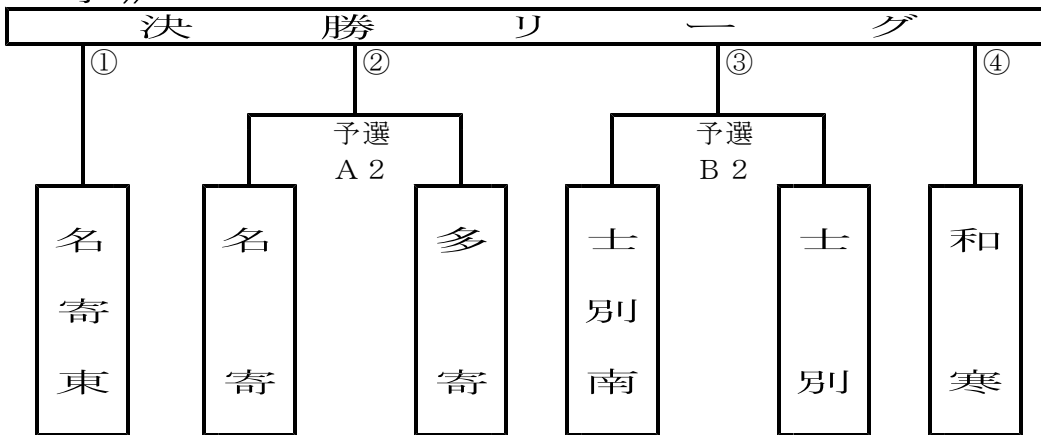

7 対戦表

《男子》

	① 名寄東	②	③	④ 和寒
① 名寄東				
②				
③				
④ 和寒				

《女子》

	a 士別南	b	c	d 士別
a 士別南				
b				
c				
d 士別