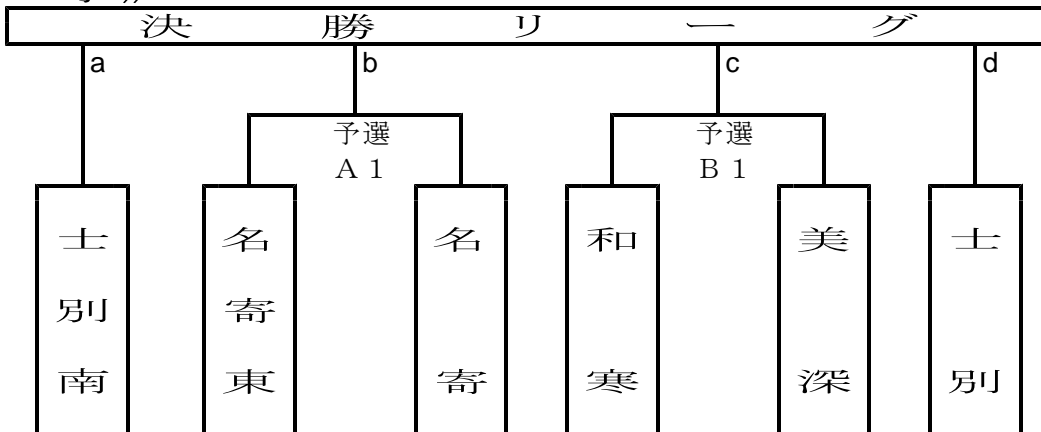

7 対戦表

《男子》

	① 名寄東	②	③	④ 和寒
① 名寄東				
②				
③				
④ 和寒				

《女子》

	a 士別南	b	c	d 士別
a 士別南				
b				
c				
d 士別