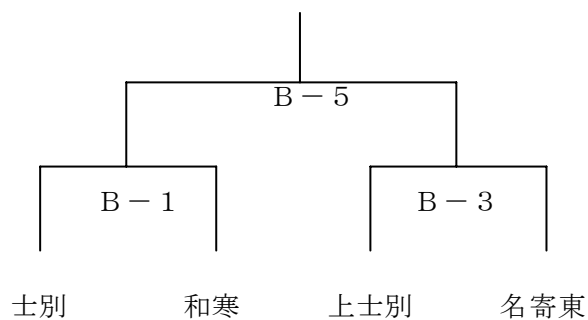

女子

予選リーグ・予選トーナメント

Cリーグ

	士別南	美 深	名 寄
士別南			
美 深	A-1		
名 寄	A-3	A-5	

Dトーナメント