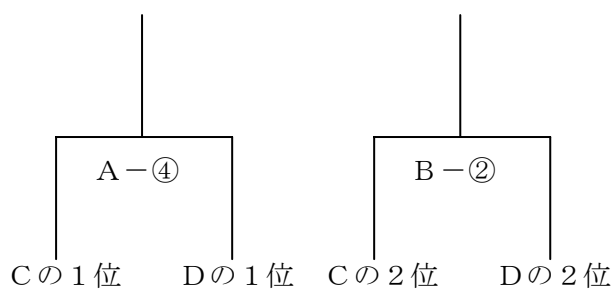

## 順位決定戦

	C 3位	B 1負	B 3負
C 3位			
B 1負	B-①		
B 3負	B-③	B-⑤	

## <大会日程>

19日(土)		Aコート	TO	Bコート	TO
1	9:00 女	士別南-美 深	名寄(女)	士 別-和 寒	名寄東(女)
2	10:20 男	士別南-和 寒	名寄(男)	多 寄-士 別	名寄東(男)
3	11:40 女	名 寄-士別南	美深(女)	上士別-名寄東	B 1負
4	13:00 男	名 寄-士別南	和寒(男)	名寄東-多 寄	士別(男)
5	14:20 女	美 深-名 寄	士別南(女)	B 1勝-B 3勝	B 3負
6	15:40 男	和 寒-名 寄	士別南(男)	士 別-名寄東	多 寄