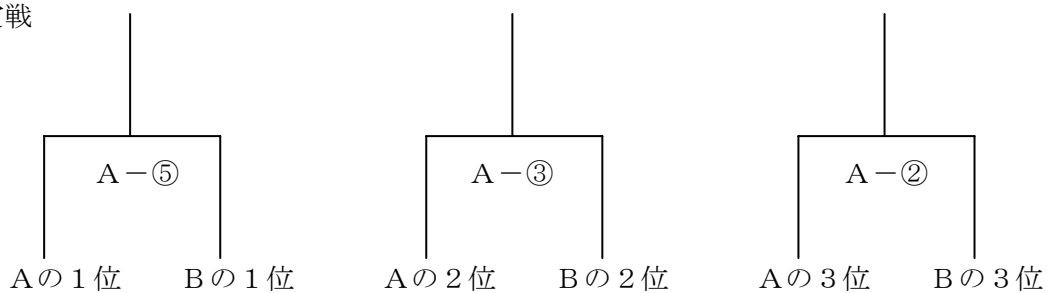

2012年度 名寄地区バスケットボール協会中学校会長杯組み合わせ

男子

予選リーグ Aリーグ

	士別南	和 寒	名 寄
士別南			
和 寒	A-2		
名 寄	A-4	A-6	

Bリーグ

	多 寄	士 別	名寄東
多 寄			
士 別	B-2		
名寄東	B-4	B-6	

順位決定戦