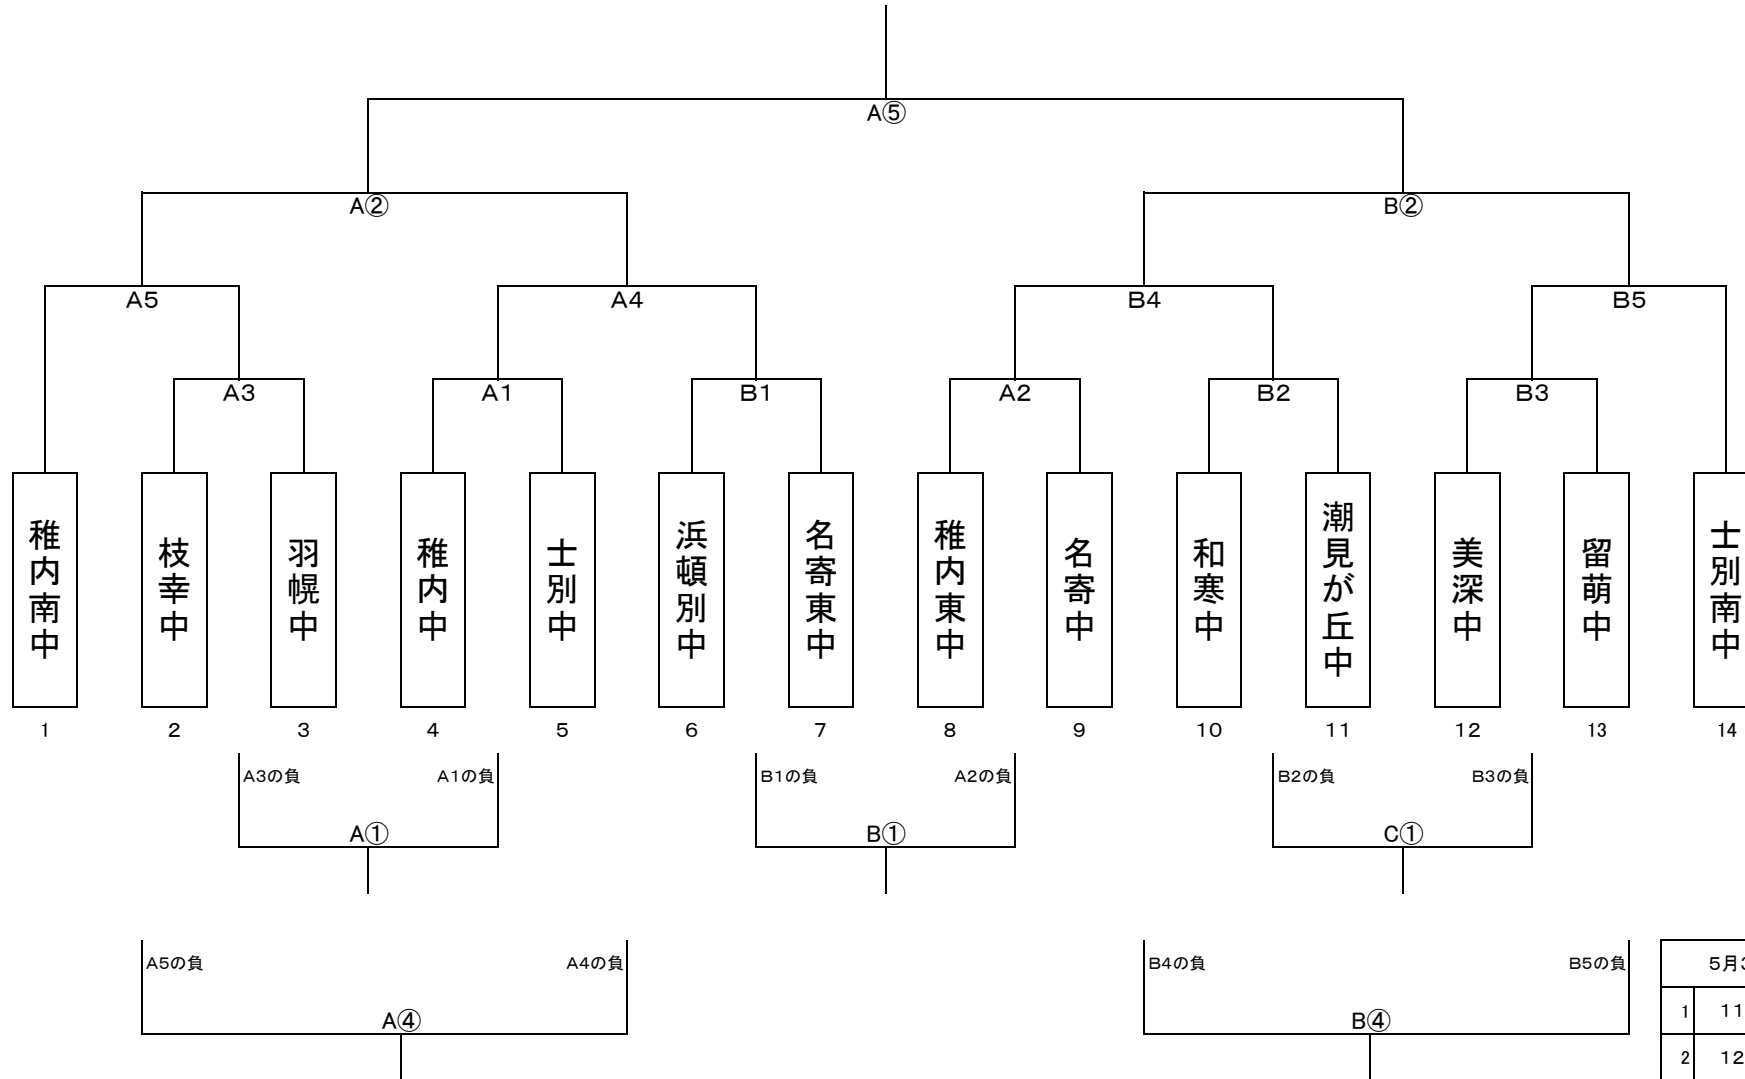

# 組合せ

【男子】

試合会場

- A ・ B 稚内市総合体育館
- C 稚内市体育館
- D 稚内中央小学校

【女子】

5月3日(木)		5月4日(金)	
1	11:00~	①	9:00~
2	12:20~	②	10:20~
3	13:40~	③	11:40~
4	15:00~	④	13:00~
5	16:20~	⑤	14:20~
6	17:40~	⑥	15:40~

【5月3日】

		総合体育館 A			TO	総合体育館 B			TO		
1	11:00~	女	稚内中	対	士別中	稚内南女	女	浜頓別中	対	名寄東中	枝幸女
2	12:20~	女	稚内東中	対	名寄中	前試合負	女	和寒中	対	潮見が丘中	前試合負
3	13:40~	女	枝幸中	対	羽幌中	前試合負	女	美深中	対	留萌中	前試合負
4	15:00~	女	A1勝	対	B1勝	前試合負	女	A2勝	対	B2勝	前試合負
5	16:20~	女	稚内南中	対	A3勝	前試合負	女	B3勝	対	士別南中	前試合負

【5月4日】

		総合体育館 A			TO	総合体育館 B			TO	稚内市体育館 C			TO			
①	9:00~	女	A3負	対	A1負	A5負	女	B1負	対	A2負	B5負	女	B2負	対	B3負	C3負
②	10:20~	女	A5勝	対	A4勝	前試合負	女	B4勝	対	B5勝	前試合負	男	C2負	対	D2負	前試合負
③	11:40~	男	C5勝	対	D5勝	前試合負	男	C6勝	対	D6勝	前試合負	男	C3負	対	D3負	前試合負
④	13:00~	女	A5負	対	A4負	前試合負	女	B4負	対	B5負	前試合負	男	C4負	対	D4負	前試合負
⑤	14:20~	女決	A②勝	対	B②勝	前試合負	男	C5負	対	D5負	前試合負	男	C1負	対	C②勝	前試合負
⑥	15:40~	男決	A③勝	対	B③勝	前試合負	男	C6負	対	D6負	前試合負					