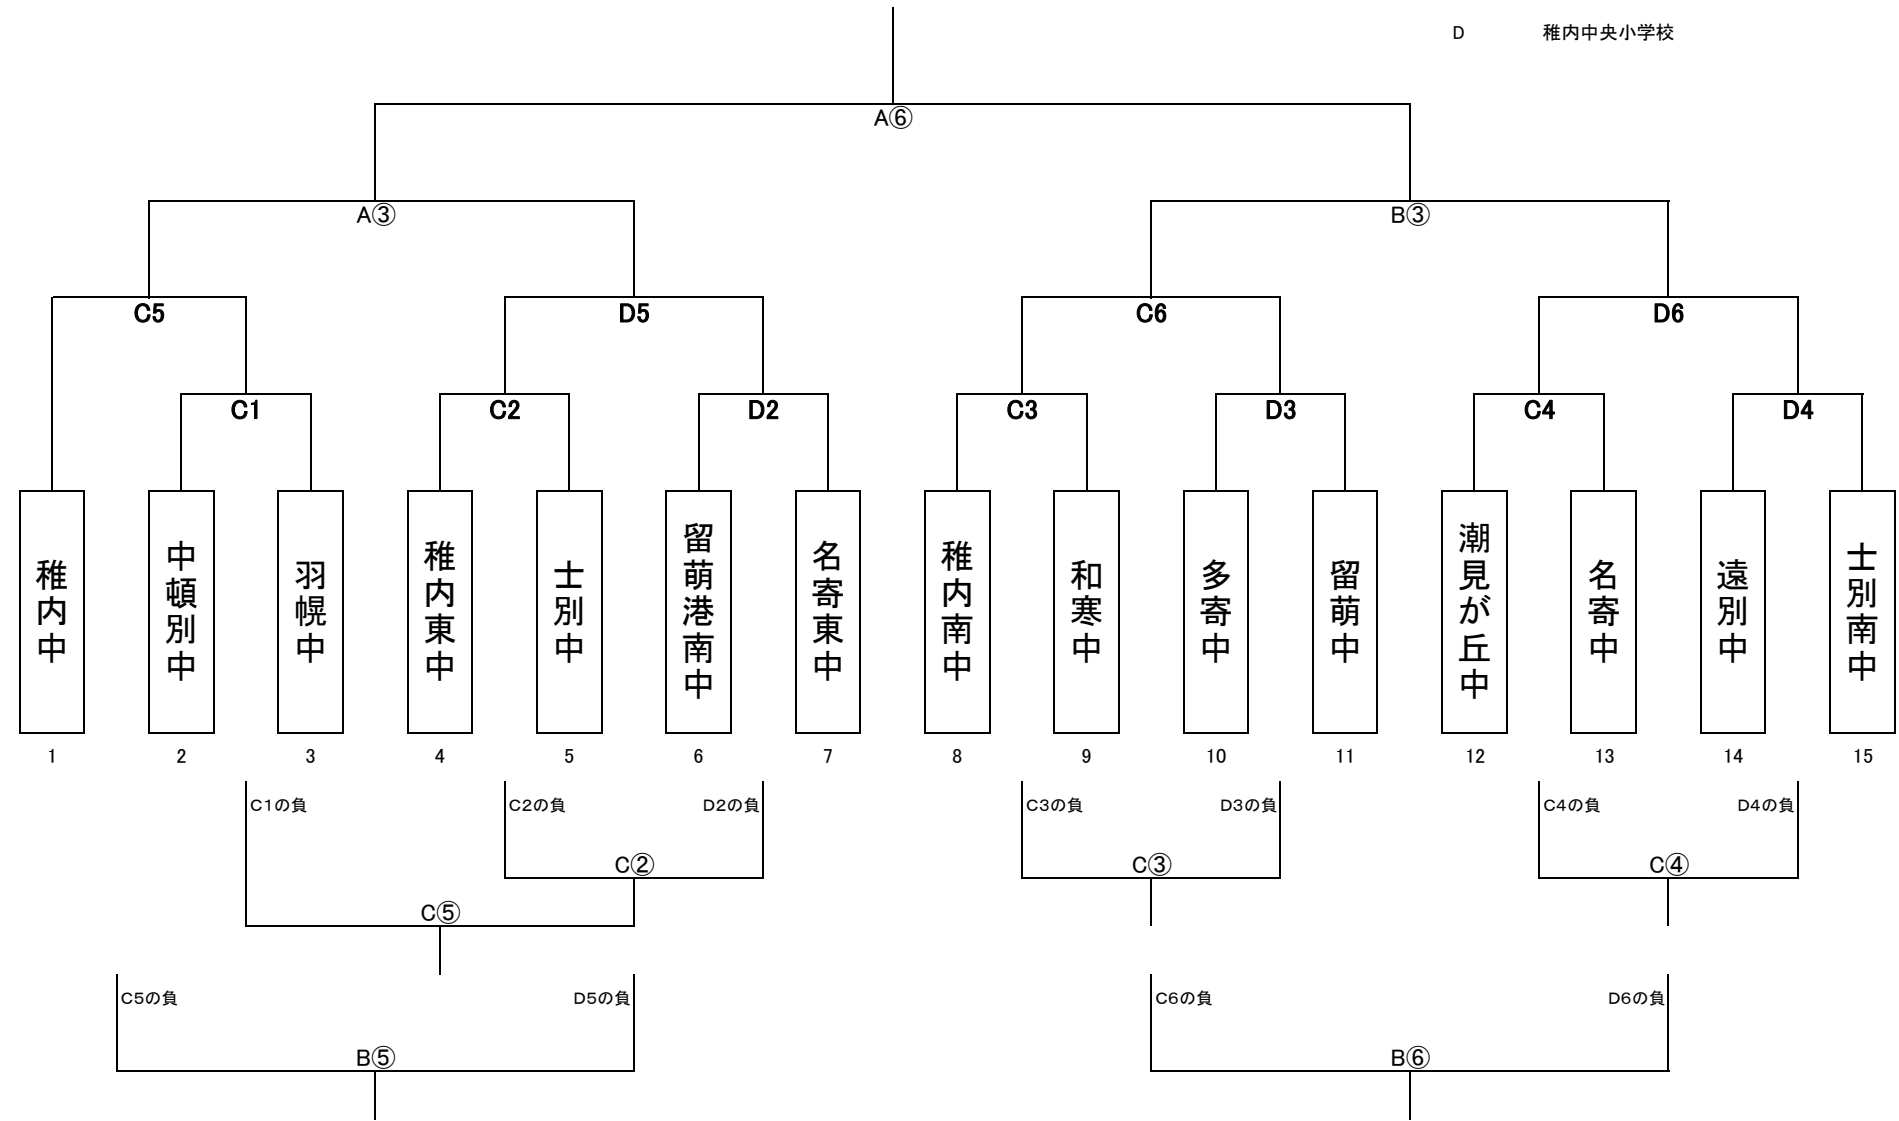

# 組合せ

【男子】

試合会場

- A ・ B 稚内市総合体育館
- C 稚内市体育館
- D 稚内中央小学校

【女子】

5月3日(木)		5月4日(金)	
1	11:00~	①	9:00~
2	12:20~	②	10:20~
3	13:40~	③	11:40~
4	15:00~	④	13:00~
5	16:20~	⑤	14:20~
6	17:40~	⑥	15:40~

【5月3日】

		総合体育館 A			TO	総合体育館 B			TO		
1	11:00~	女	稚内中	対	士別中	稚内南女	女	浜頓別中	対	名寄東中	枝幸女
2	12:20~	女	稚内東中	対	名寄中	前試合負	女	和寒中	対	潮見が丘中	前試合負
3	13:40~	女	枝幸中	対	羽幌中	前試合負	女	美深中	対	留萌中	前試合負
4	15:00~	女	A1勝	対	B1勝	前試合負	女	A2勝	対	B2勝	前試合負
5	16:20~	女	稚内南中	対	A3勝	前試合負	女	B3勝	対	士別南中	前試合負

【5月4日】

		総合体育館 A			TO	総合体育館 B			TO	稚内市体育館 C			TO			
①	9:00~	女	A3負	対	A1負	A5負	女	B1負	対	A2負	B5負	女	B2負	対	B3負	C3負
②	10:20~	女	A5勝	対	A4勝	前試合負	女	B4勝	対	B5勝	前試合負	男	C2負	対	D2負	前試合負
③	11:40~	男	C5勝	対	D5勝	前試合負	男	C6勝	対	D6勝	前試合負	男	C3負	対	D3負	前試合負
④	13:00~	女	A5負	対	A4負	前試合負	女	B4負	対	B5負	前試合負	男	C4負	対	D4負	前試合負
⑤	14:20~	女決	A②勝	対	B②勝	前試合負	男	C5負	対	D5負	前試合負	男	C1負	対	C②勝	前試合負
⑥	15:40~	男決	A③勝	対	B③勝	前試合負	男	C6負	対	D6負	前試合負					