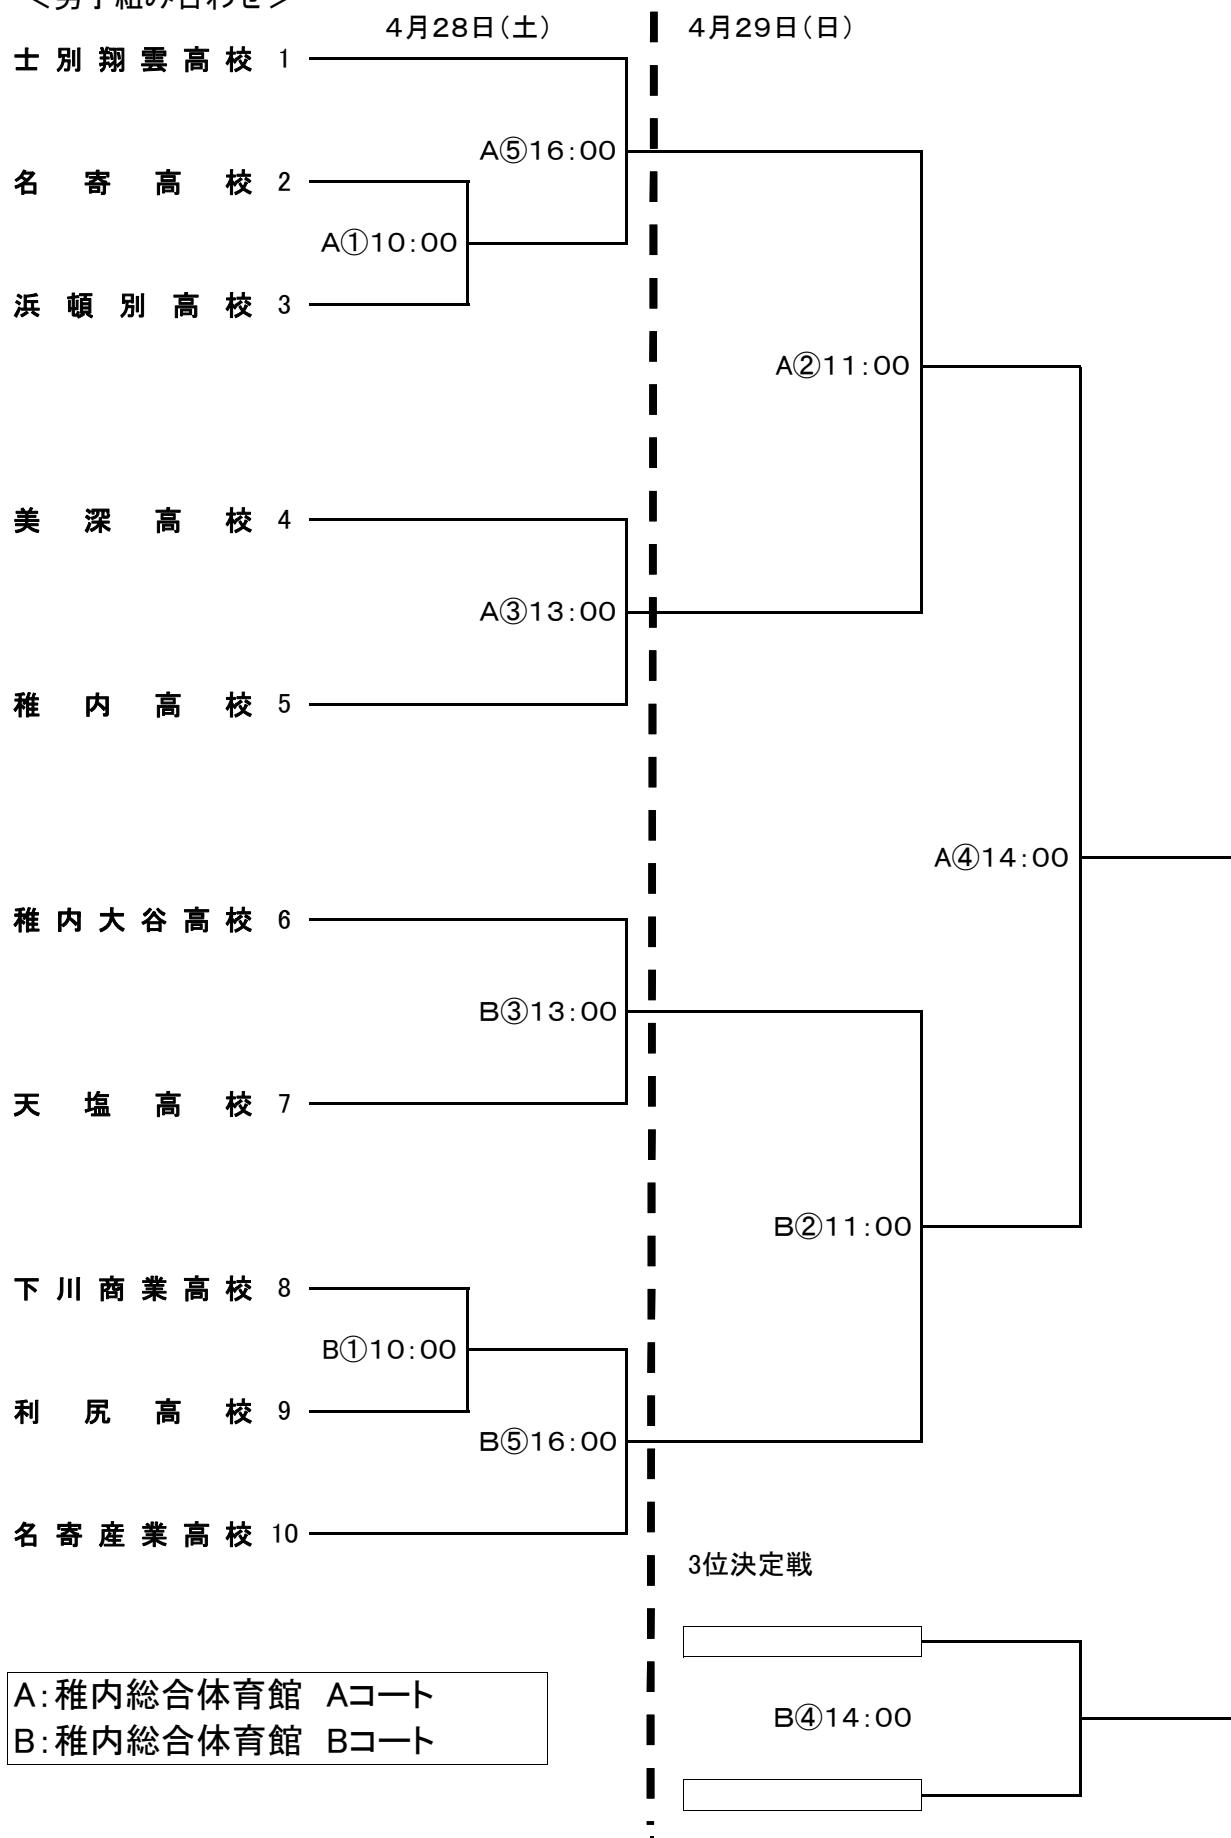

平成24年度 名寄支部高等学校春季バスケットボール大会

<男子組み合わせ>

平成24年度 名寄支部高等学校春季バスケットボール大会

<女子組み合わせ>