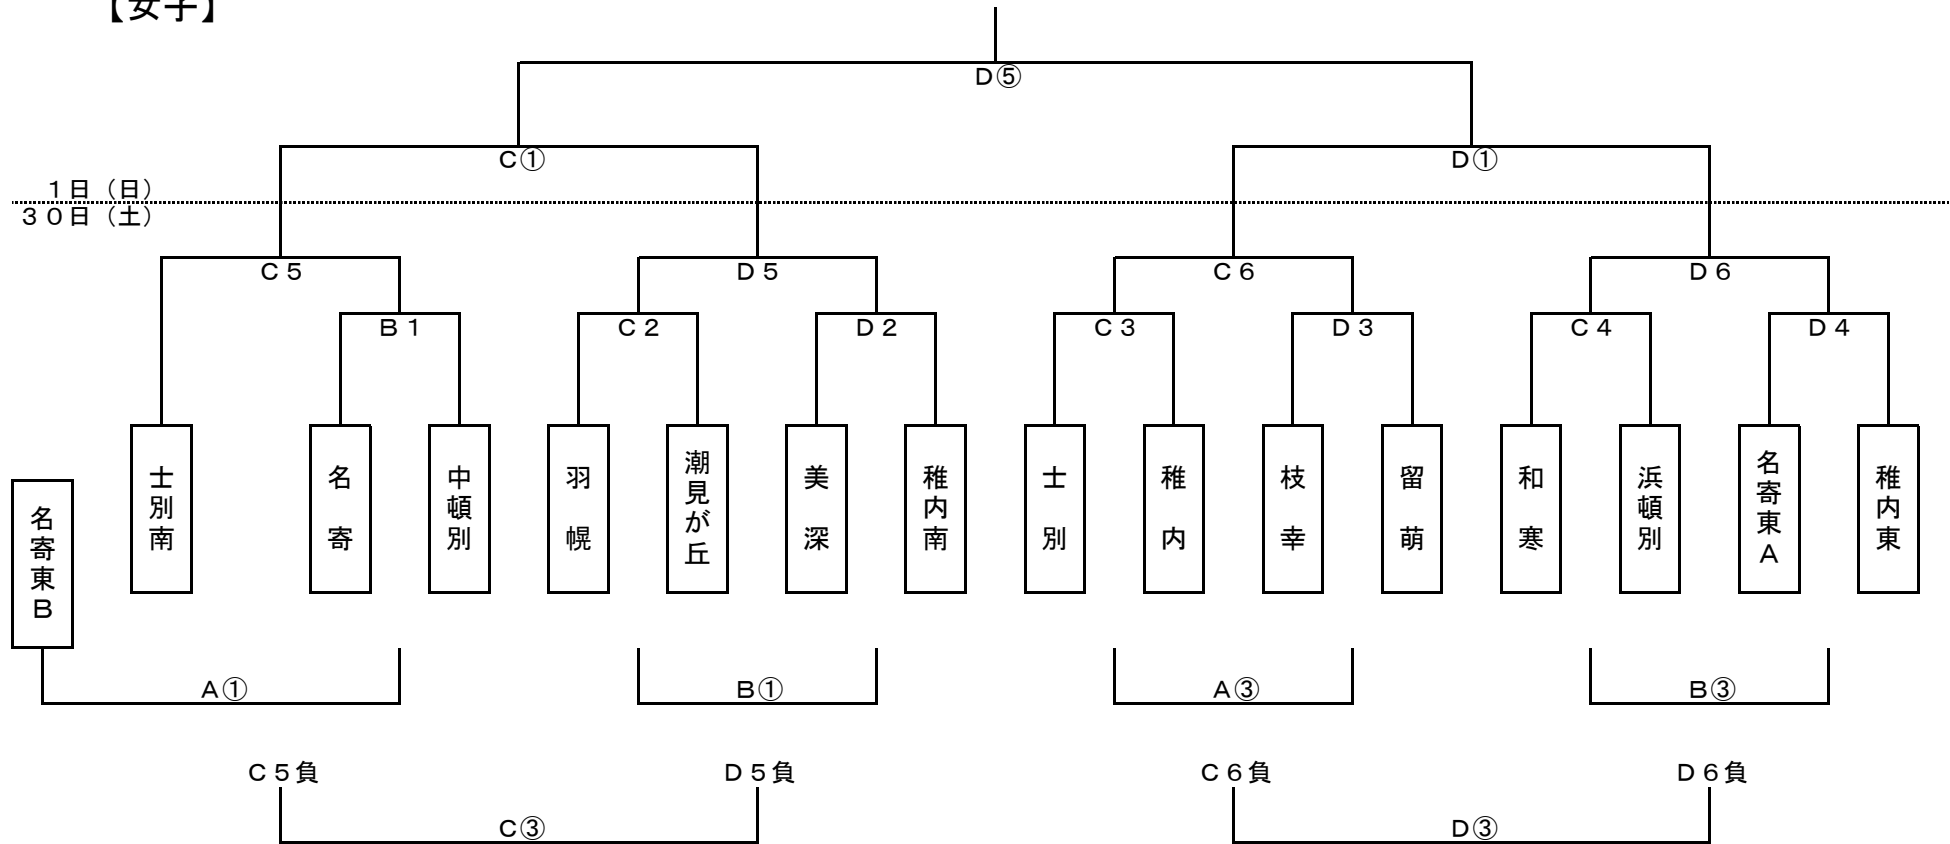

平成23年度 稚内・名寄地区 中学校春季バスケットボール大会

【男子】

《会場》

A	: 美深中学校 A
B	: 美深中学校 B
C	: 美深町民体育館 A
D	: 美深町民体育館 B

《日程》

1日目(4月30日)		2日目(5月1日)	
1	: 9:00~10:20	①	: 9:00~10:20
2	: 10:20~11:40	②	: 10:20~11:40
3	: 11:40~13:00	③	: 11:40~13:00
4	: 13:00~14:20	④	: 13:00~14:20
5	: 14:20~15:40	⑤	: 14:20~15:40
6	: 15:40~17:00		

平成23年度 稚内・名寄地区 中学校春季バスケットボール大会

【女子】

《会場》

A	: 美深中学校 A
B	: 美深中学校 B
C	: 美深町民体育館 A
D	: 美深町民体育館 B

《日程》

1日目(4月30日)		2日目(5月1日)	
1	: 9:00~10:20	①	: 9:00~10:20
2	: 10:20~11:40	②	: 10:20~11:40
3	: 11:40~13:00	③	: 11:40~13:00
4	: 13:00~14:20	④	: 13:00~14:20
5	: 14:20~15:40	⑤	: 14:20~15:40
6	: 15:40~17:00		