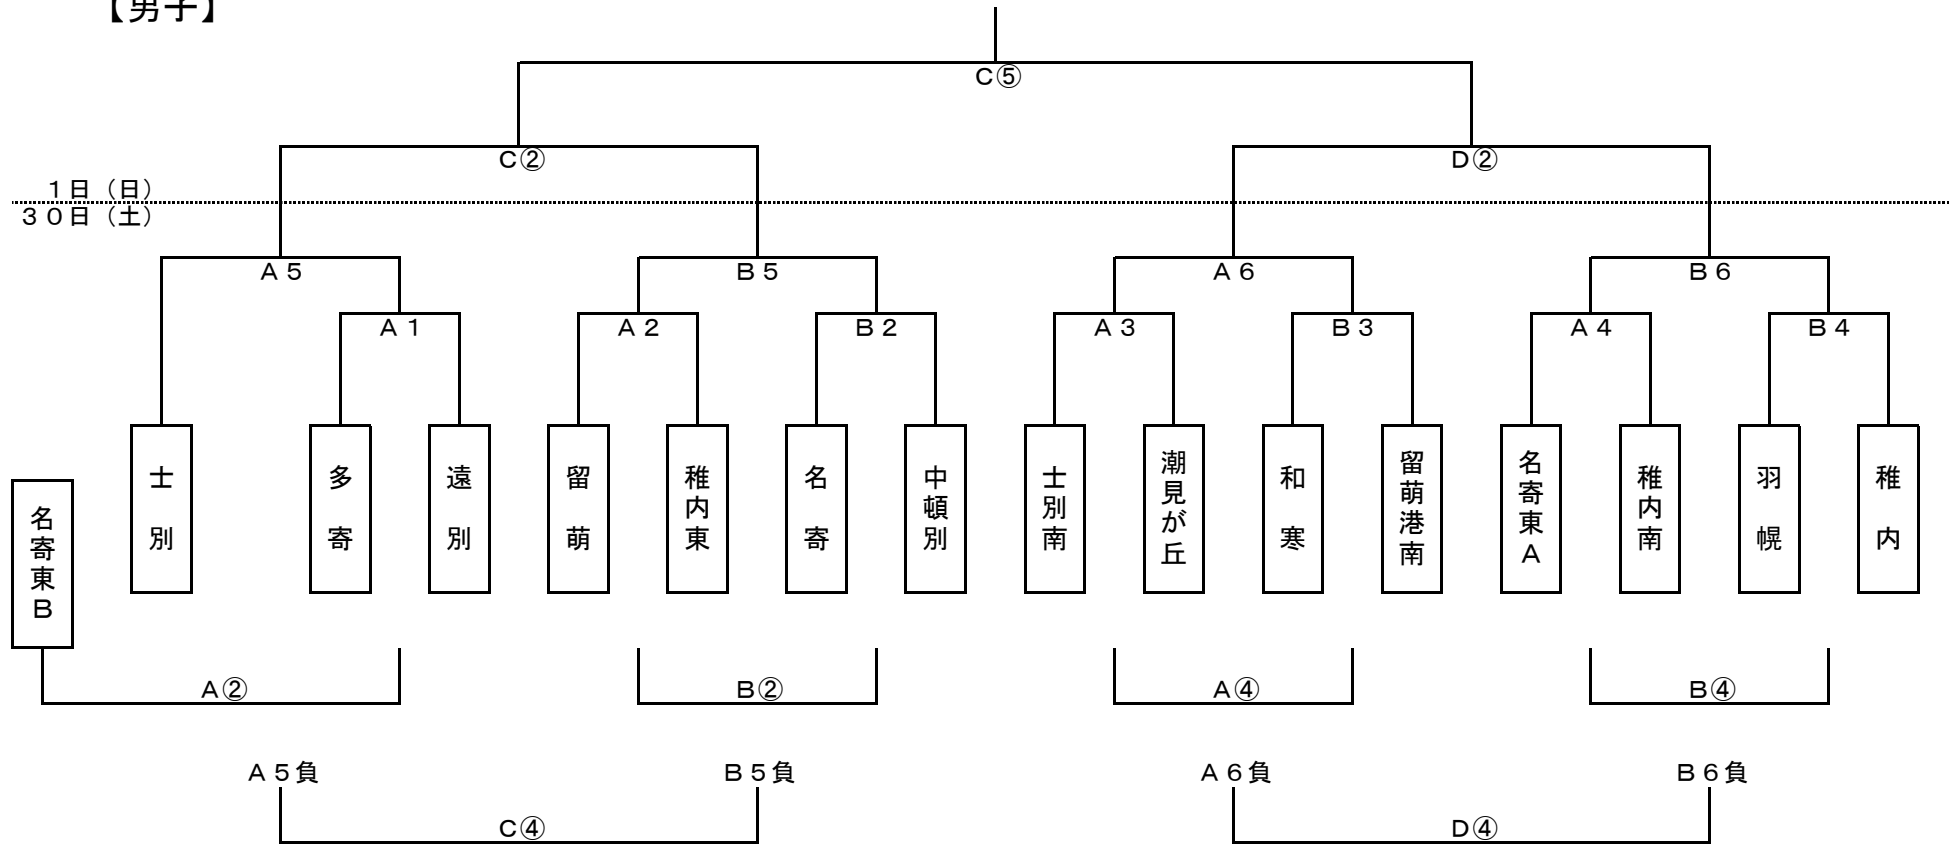

平成23年度 稚内・名寄地区 中学校春季バスケットボール大会

【男子】

《会場》

A	: 美深中学校 A
B	: 美深中学校 B
C	: 美深町民体育館 A
D	: 美深町民体育館 B

《日程》

1日目(4月30日)		2日目(5月1日)	
1	: 9:00~10:20	①	: 9:00~10:20
2	: 10:20~11:40	②	: 10:20~11:40
3	: 11:40~13:00	③	: 11:40~13:00
4	: 13:00~14:20	④	: 13:00~14:20
5	: 14:20~15:40	⑤	: 14:20~15:40
6	: 15:40~17:00		

平成23年度 稚内・名寄地区 中学校春季バスケットボール大会

【女子】

《会場》

A	: 美深中学校 A
B	: 美深中学校 B
C	: 美深町民体育館 A
D	: 美深町民体育館 B

《日程》

1日目(4月30日)		2日目(5月1日)	
1	: 9:00~10:20	①	: 9:00~10:20
2	: 10:20~11:40	②	: 10:20~11:40
3	: 11:40~13:00	③	: 11:40~13:00
4	: 13:00~14:20	④	: 13:00~14:20
5	: 14:20~15:40	⑤	: 14:20~15:40
6	: 15:40~17:00		