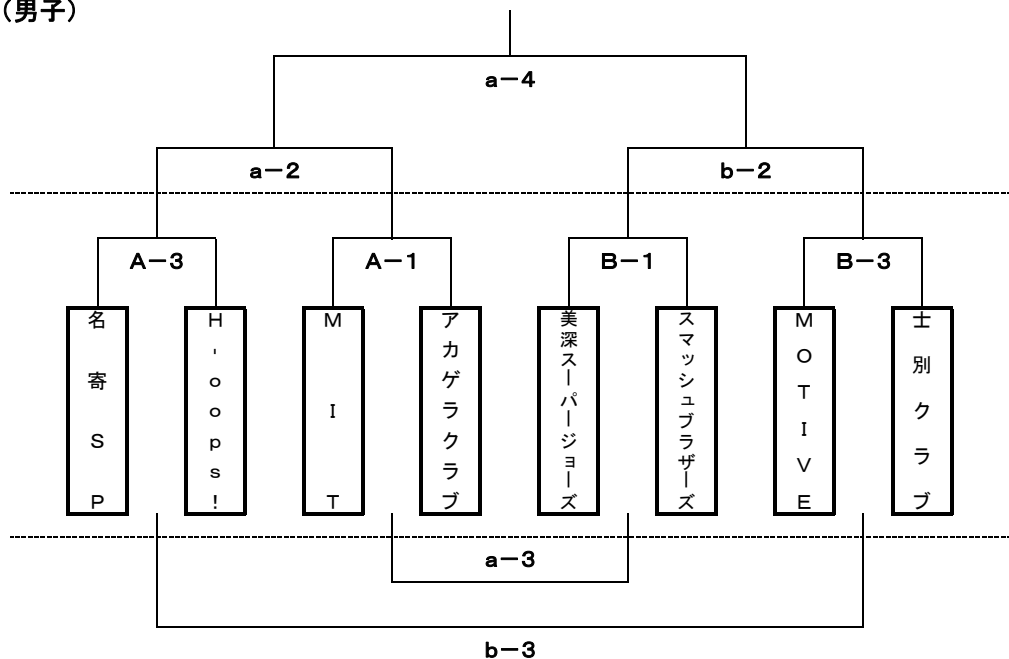

平成22年度 士別地区会長杯 組合せ

(男子)