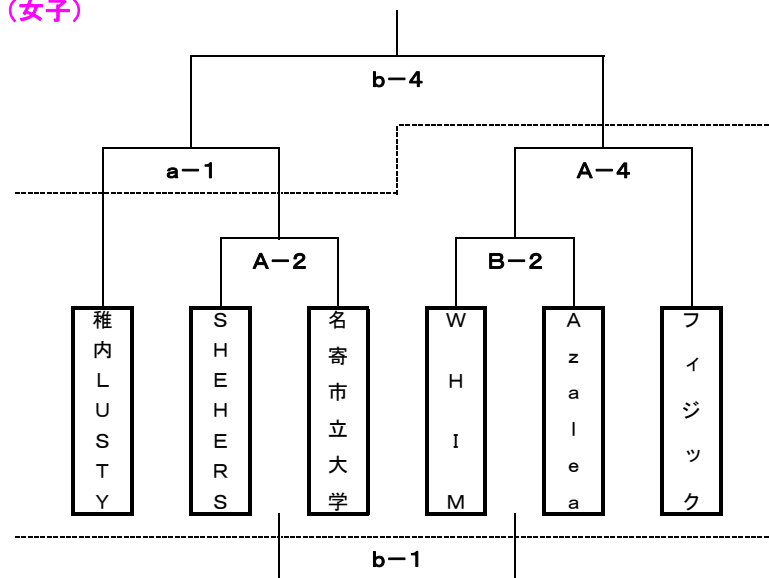

平成22年度 士別地区会長杯 組合せ

(男子)

(女子)

1日目(19日) : 和寒町総合体育館

試合時間	組み合わせ	オフィシャル
A-1 12:00~13:30	(男) M I T : アカゲラクラブ	士別地区協会
A-2 13:30~15:00	(女) SHEHERS : 名寄市立大学	A-1負け
A-3 15:00~16:30	(男) 名寄SP : H-oops!	A-2負け
A-4 16:30~18:00	(女) B-2 勝ち : フィジック	A-3負け

1日目(19日) : 和寒町総合体育館

試合時間	組み合わせ	オフィシャル
B-1 12:00~13:30	(男) 美深スーパージョーズ : スマッシュブラザーズ	士別地区協会
B-2 13:30~15:00	(女) WHIM : Azalea	B-1負け
B-3 15:00~16:30	(男) MOTIVE : 士別クラブ	B-2負け
B-4 16:30~18:00		

2日目(20日) : 和寒町総合体育館

試合時間	組み合わせ	オフィシャル
a-1 10:00~11:30	(女) 雑内LUSTY : A-2 勝ち	A-4勝ち
a-2 11:30~13:00	(男) A-3 勝ち : A-1 勝ち	a-1負け
a-3 13:00~14:30	(男) A-1 負け : B-1 負け	a-2負け
a-3 14:30~16:00	(男) a-2 勝ち : b-2 勝ち	a-3負け

2日目(20日) : 和寒町総合体育館

試合時間	組み合わせ	オフィシャル
b-1 10:00~11:30	(女) A-2 負け : B-2 負け	A-3負け
b-2 11:30~13:00	(男) B-1 勝ち : B-3 勝ち	b-1負け
b-3 13:00~14:30	(男) A-3 負け : B-3 負け	b-2負け
b-3 14:30~16:00	(女) a-1 勝ち : A-4 勝ち	b-3負け