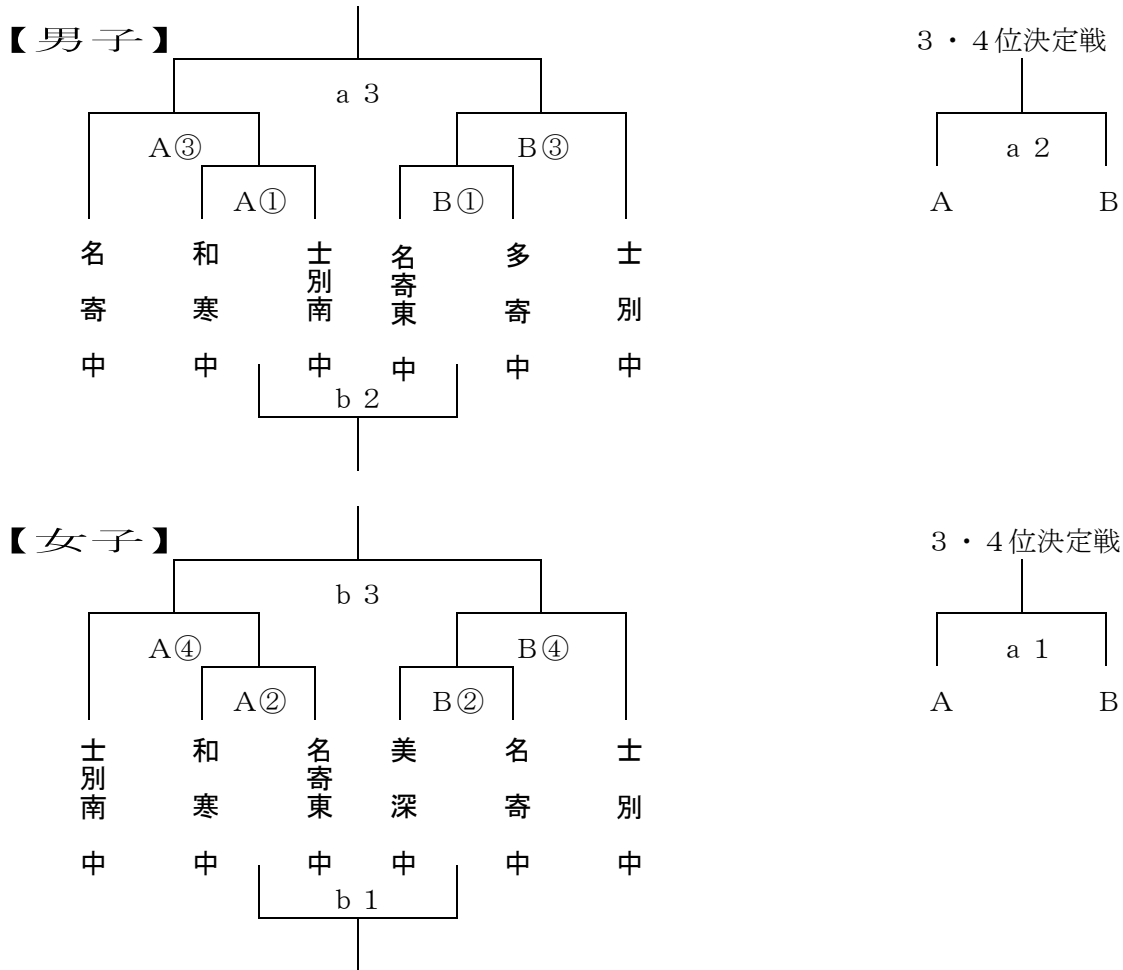

2010年度 名寄地区バスケットボール協会中学校会長杯組み合わせ

<大会日程>

22日(土)		Aコート	Bコート	オフィシャル(A)	オフィシャル(B)
①	10:30 男	和寒VS士別南	名寄東VS多寄		
②	11:50 女	和寒VS名寄東	美深VS名寄	A①負け	B①負け
③	13:10 男	名寄VSA①勝	B①勝VS士別	A②負け	B②負け
④	14:30 女	士別南VSA②勝	B②勝VS士別中	A③負け	B③負け

23日(日)		aコート	bコート	オフィシャル(a)	オフィシャル(b)
1	9:00 女	女子3・4位	女子コンソレ	1日目終了後に決定	1日目終了後に決定
2	10:20 男	男子3・4位	男子コンソレ	a1負け	b1負け
3	11:40 駈	男子決勝	女子決勝	a2負け	b2負け
試合終了後		閉 会 式			