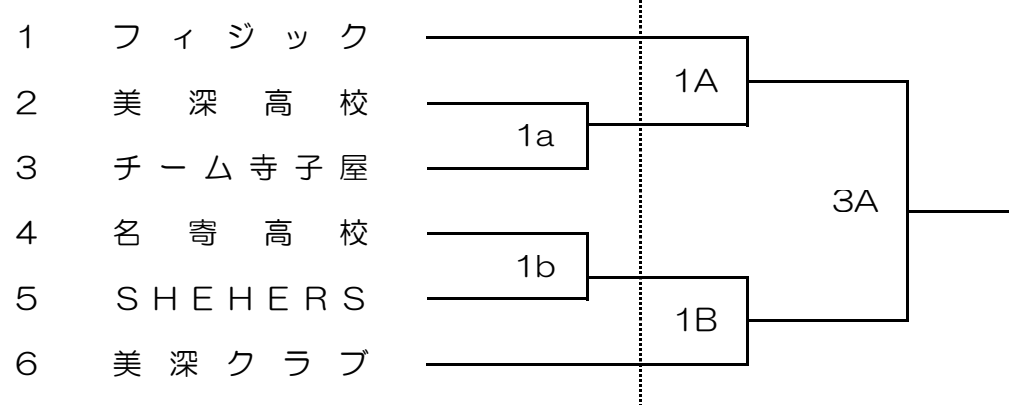

平成21年度 美深町会長杯バスケットボール大会 組合せ

平成22年3月27・28日（土・日）
美深町民体育館

【男子の部】

【女子の部】

【試合時間】

3月27日（土）
1a・1b 10:30～12:00
2a・2b 12:00～13:30
3a・3b 13:30～15:00
4a・4b 15:00～16:30
5a・5b 16:30～18:00
6a・6b 18:00～19:30

3月28日（日）
1A・1B 9:30～11:00
2A・2B 11:00～12:30
3A 12:30～14:00
4A 14:00～15:30

【オフィシャル】

1a	美深協会	1b	美深協会
2a	1a負け	2b	1b負け
3a	2a負け	3b	2b負け
4a	3a負け	4b	3b負け
5a	4a負け	5b	4b負け
6a	5a負け	6b	5b負け

1A	美深協会	1B	美深協会
2A	1A負け	2B	1B負け
3A	2A負け		
4A	3A負け	(2B負けも協力出来ますか?)	