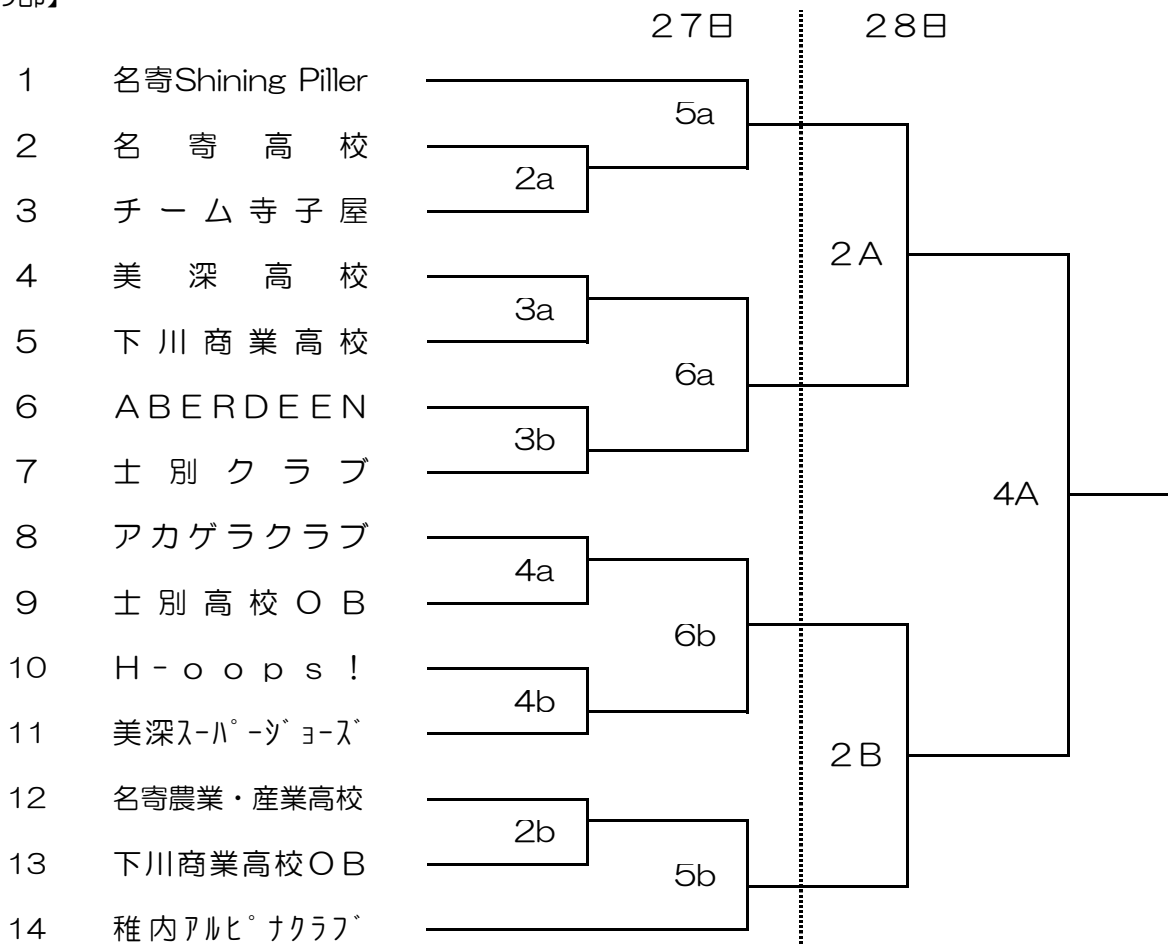

平成21年度 美深町会長杯バスケットボール大会 組合せ

平成22年3月27・28日（土・日）
美深町民体育館

【男子の部】

【女子の部】

【試合時間】

3月27日（土）
1a・1b 10:30～12:00
2a・2b 12:00～13:30
3a・3b 13:30～15:00
4a・4b 15:00～16:30
5a・5b 16:30～18:00
6a・6b 18:00～19:30

3月28日（日）
1A・1B 9:30～11:00
2A・2B 11:00～12:30
3A 12:30～14:00
4A 14:00～15:30

【オフィシャル】

1a	美深協会	1b	美深協会
2a	1a負け	2b	1b負け
3a	2a負け	3b	2b負け
4a	3a負け	4b	3b負け
5a	4a負け	5b	4b負け
6a	5a負け	6b	5b負け

1A	美深協会	1B	美深協会
2A	1A負け	2B	1B負け
3A	2A負け		
4A	3A負け	(2B負けも協力出来ますか?)	