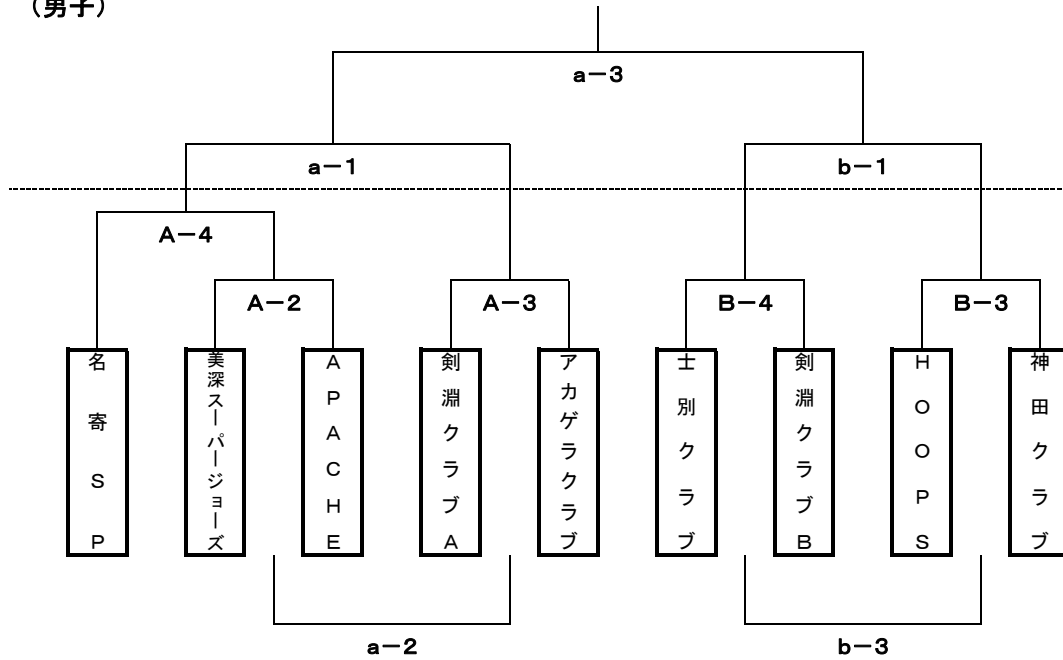

平成21年度(2010) 士別地区会長杯 組合せ

(男子)

(女子)	フィジック	美深クラブ	中2選抜
フィジック		b-2	B-2
美深クラブ	b-2		B-1
中2選抜	B-3	B-1	

1日目(20日) : 和寒町総合体育館

試合時間	組み合わせ	オフィシャル
A-1		
A-2 15:00~16:30	(男) 美深スーパージョーズ : A P A C H E	士別地区協会
A-3 16:30~18:00	(男) 剣淵クラブ A : アカゲラクラブ	A-2負け
A-4 18:00~19:30	(男) 名 寄 S P : A-2 勝ち	A-3負け

1日目(20日) : 和寒町総合体育館

試合時間	組み合わせ	オフィシャル
B-1 13:30~15:00	(女) 中 2 選 抜 : 美 深 ク ラ ブ	士別地区協会
B-2 15:00~16:30	(女) 中 2 選 抜 : フ ィ ジ ッ ク	美深女子
B-3 16:30~18:00	(男) H O O P S : 神 田 ク ラ ブ	B-2負け
B-4 18:00~19:30	(男) 士 別 ク ラ ブ : 剣 淵 ク ラ ブ B	士別地区協会