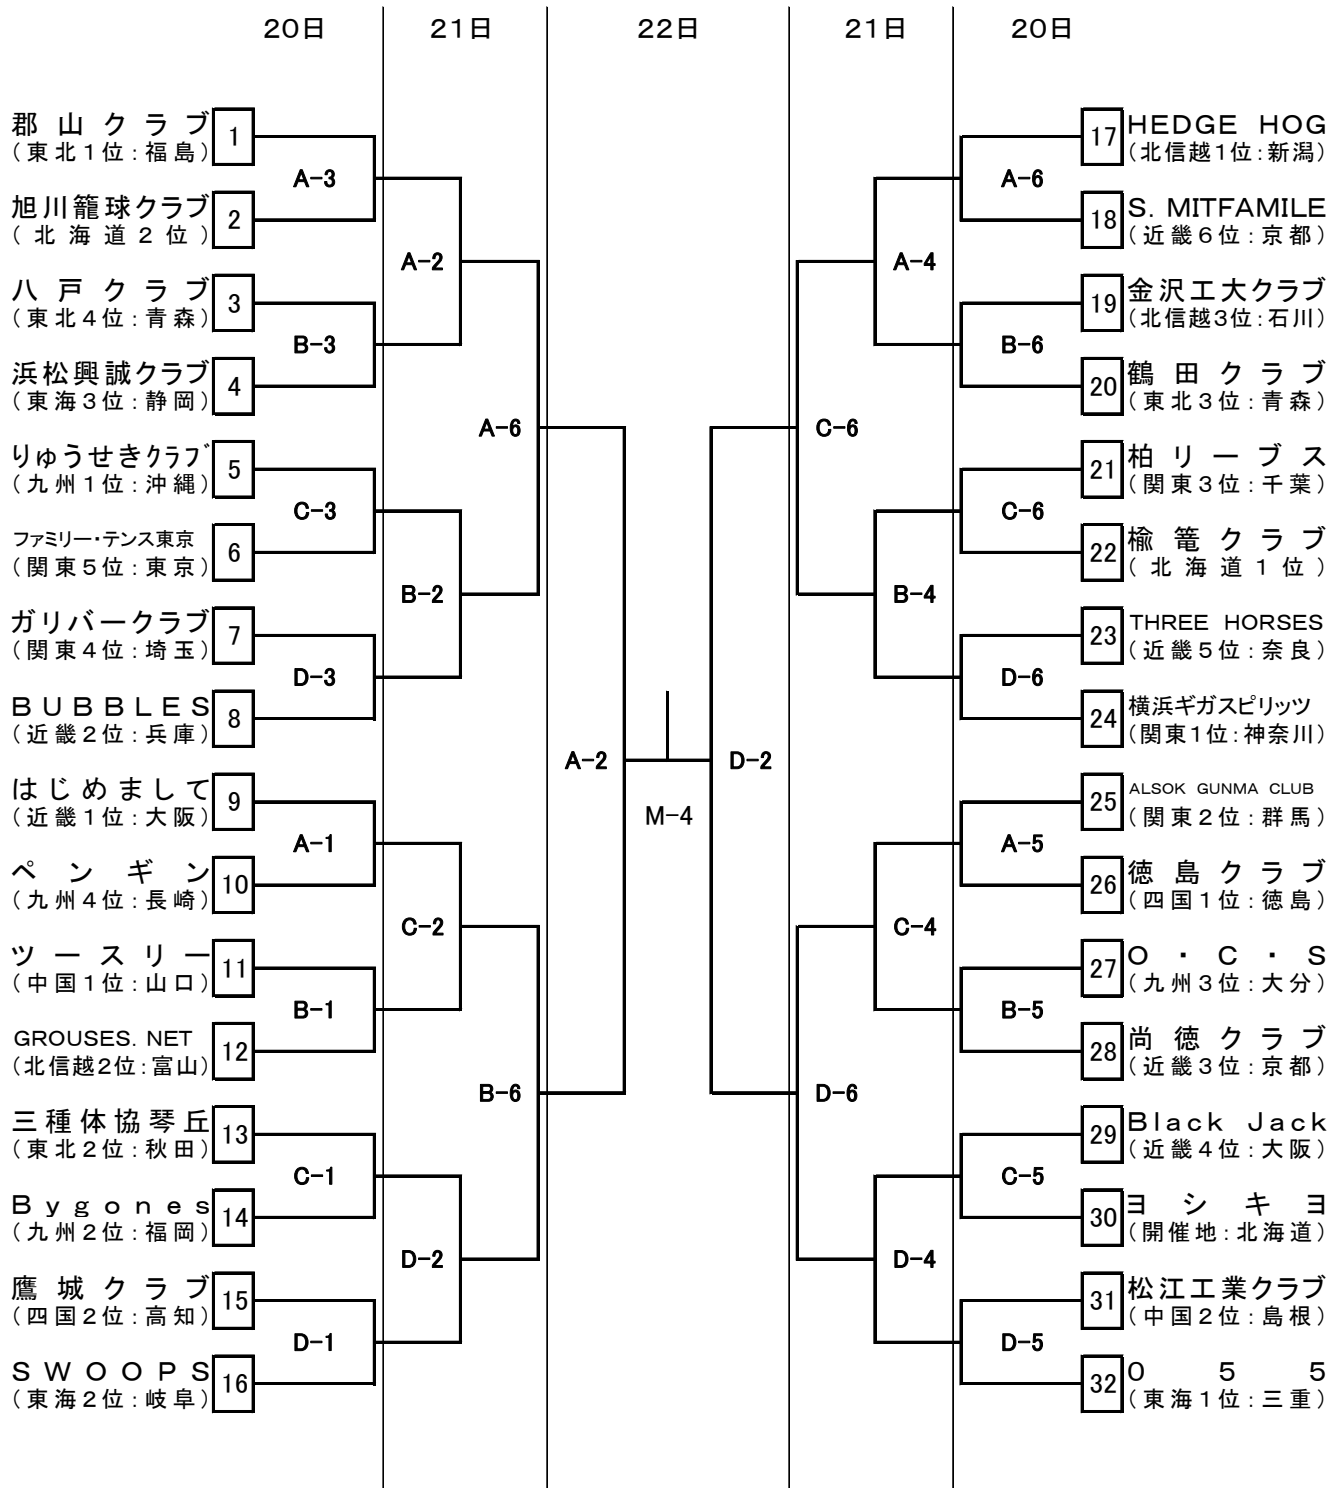

## 第35回全日本クラブバスケットボール選手権大会 男子組合せ

	第1試合	第2試合	第3試合	第4試合	第5試合	第6試合
20日(6面/男女32試合)	10:30~12:00	12:00~13:30	13:30~15:00	15:00~16:30	16:30~18:00	18:00~19:30
21日(4面/男女24試合)	9:30~11:00	11:00~12:30	12:30~14:00	14:00~15:30	15:30~17:00	17:00~18:30
22日(2面/男女6試合)	9:30~11:00	11:10~12:40	12:50~14:20	14:30~16:00		

## 第35回全日本クラブバスケットボール選手権大会 女子組合せ

	第1試合	第2試合	第3試合	第4試合	第5試合	第6試合
20日(6面/男女32試合)	10:30~12:00	12:00~13:30	13:30~15:00	15:00~16:30	16:30~18:00	18:00~19:30
21日(4面/男女24試合)	9:30~11:00	11:00~12:30	12:30~14:00	14:00~15:30	15:30~17:00	17:00~18:30
22日(2面/男女6試合)	9:30~11:00	11:10~12:40	12:50~14:20	14:30~16:00		