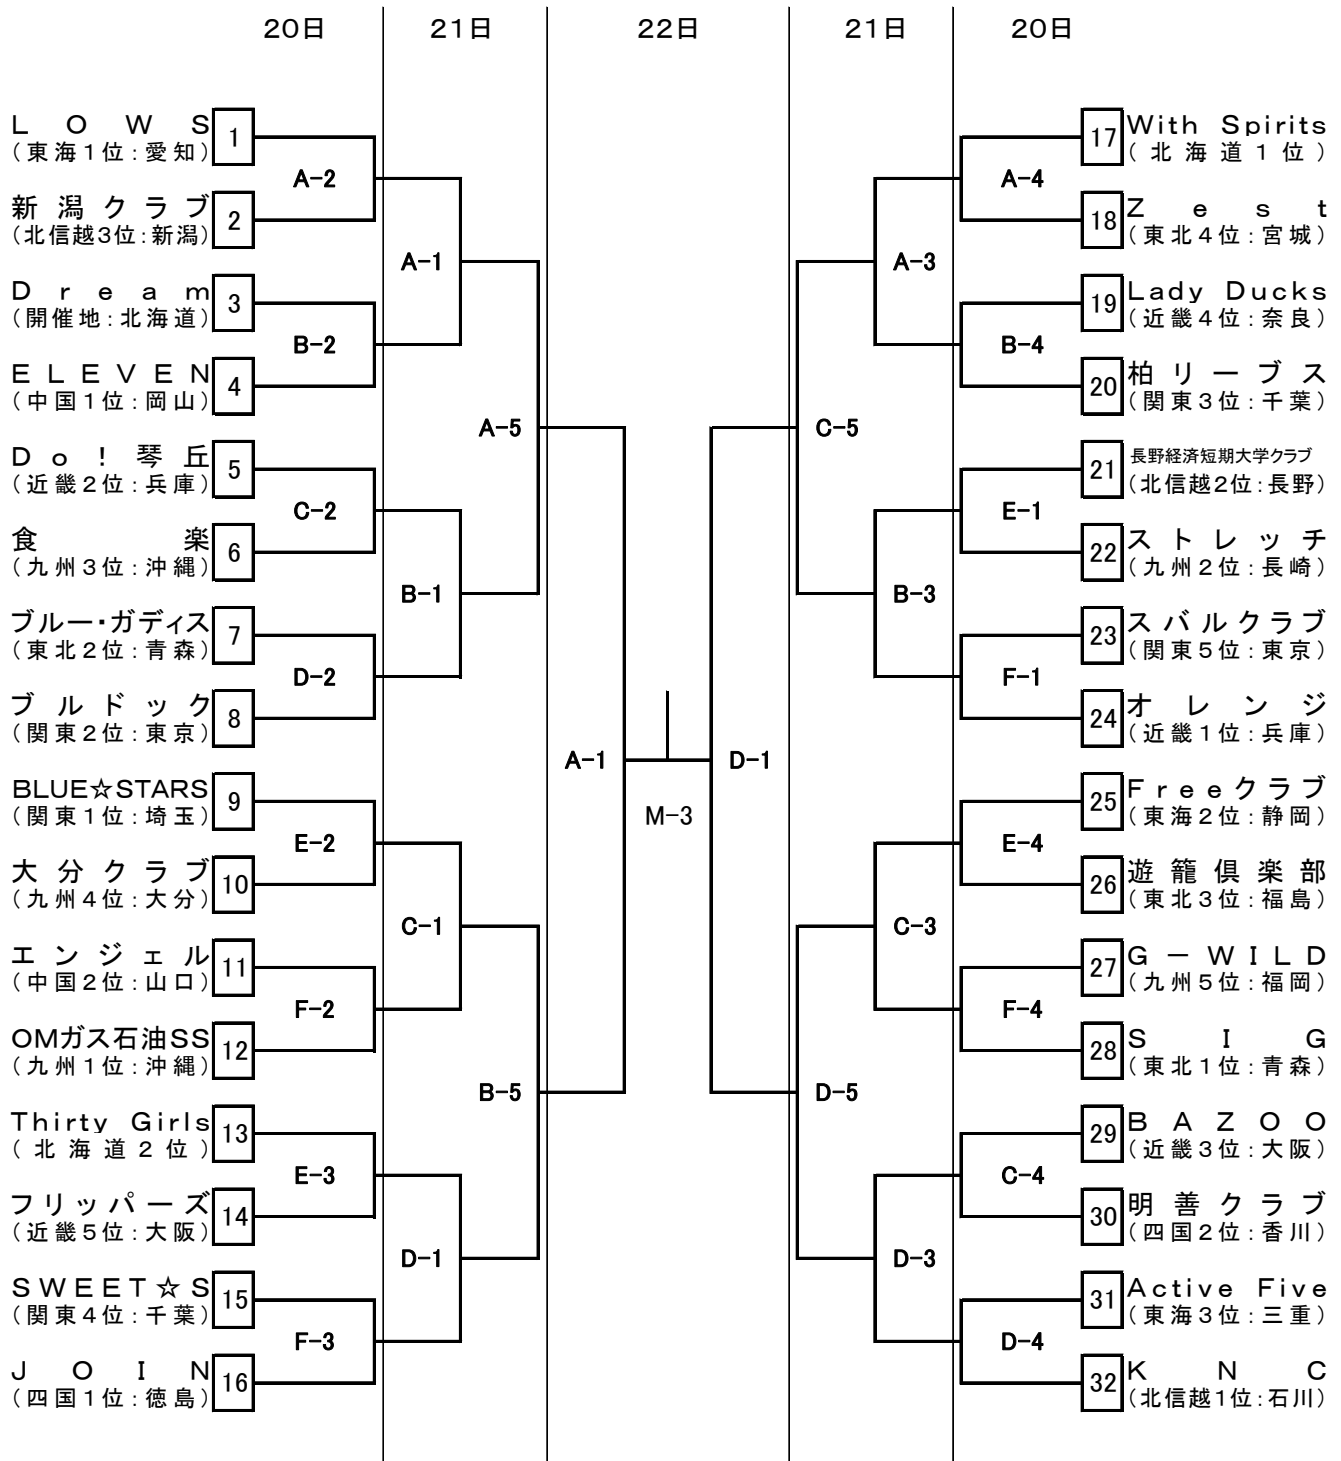

## 第35回全日本クラブバスケットボール選手権大会 男子組合せ

	第1試合	第2試合	第3試合	第4試合	第5試合	第6試合
20日(6面/男女32試合)	10:30~12:00	12:00~13:30	13:30~15:00	15:00~16:30	16:30~18:00	18:00~19:30
21日(4面/男女24試合)	9:30~11:00	11:00~12:30	12:30~14:00	14:00~15:30	15:30~17:00	17:00~18:30
22日(2面/男女6試合)	9:30~11:00	11:10~12:40	12:50~14:20	14:30~16:00		

## 第35回全日本クラブバスケットボール選手権大会 女子組合せ

	第1試合	第2試合	第3試合	第4試合	第5試合	第6試合
20日(6面/男女32試合)	10:30~12:00	12:00~13:30	13:30~15:00	15:00~16:30	16:30~18:00	18:00~19:30
21日(4面/男女24試合)	9:30~11:00	11:00~12:30	12:30~14:00	14:00~15:30	15:30~17:00	17:00~18:30
22日(2面/男女6試合)	9:30~11:00	11:10~12:40	12:50~14:20	14:30~16:00		