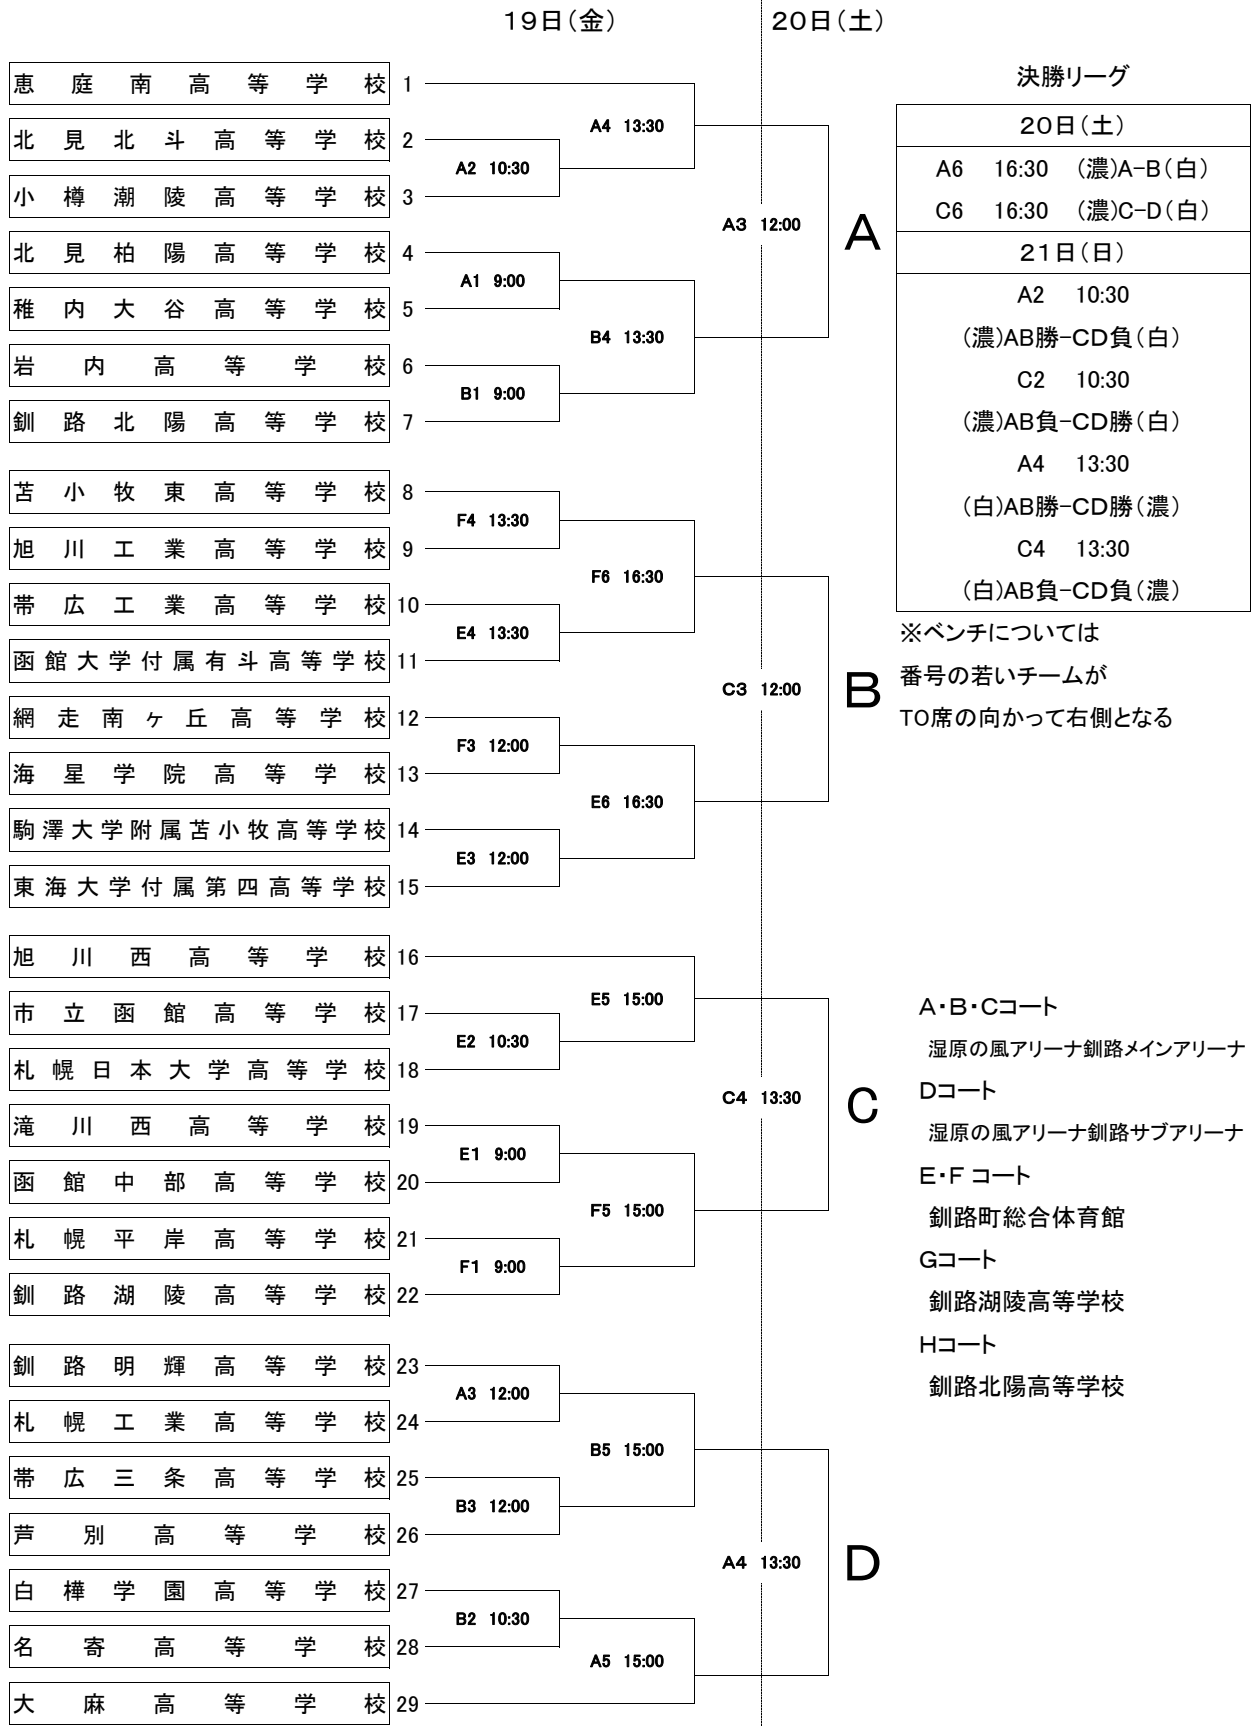

男子組み合わせ

※上側が白色のユニフォーム

女子組み合わせ

19日(金)

20日(土)

決勝リーグ

20日(土)	
A5 15:00	(濃)A-B(白)
C5 15:00	(濃)C-D(白)
21日(日)	
A1 9:00	(濃)AB勝-CD負(白)
C1 9:00	(濃)AB負-CD勝(白)
A3 12:00	(白)AB勝-CD勝(濃)
C3 12:00	(白)AB負-CD負(濃)

※ベンチについては
番号の若いチームが
TO席の向かって右側となる

A・B・Cコート

湿原の風アリーナ釧路メインアリーナ

Dコート

湿原の風アリーナ釧路サブアリーナ

E・Fコート

釧路町総合体育館

Gコート

釧路湖陵高等学校

Hコート

釧路北陽高等学校

※上側が白色のユニフォーム