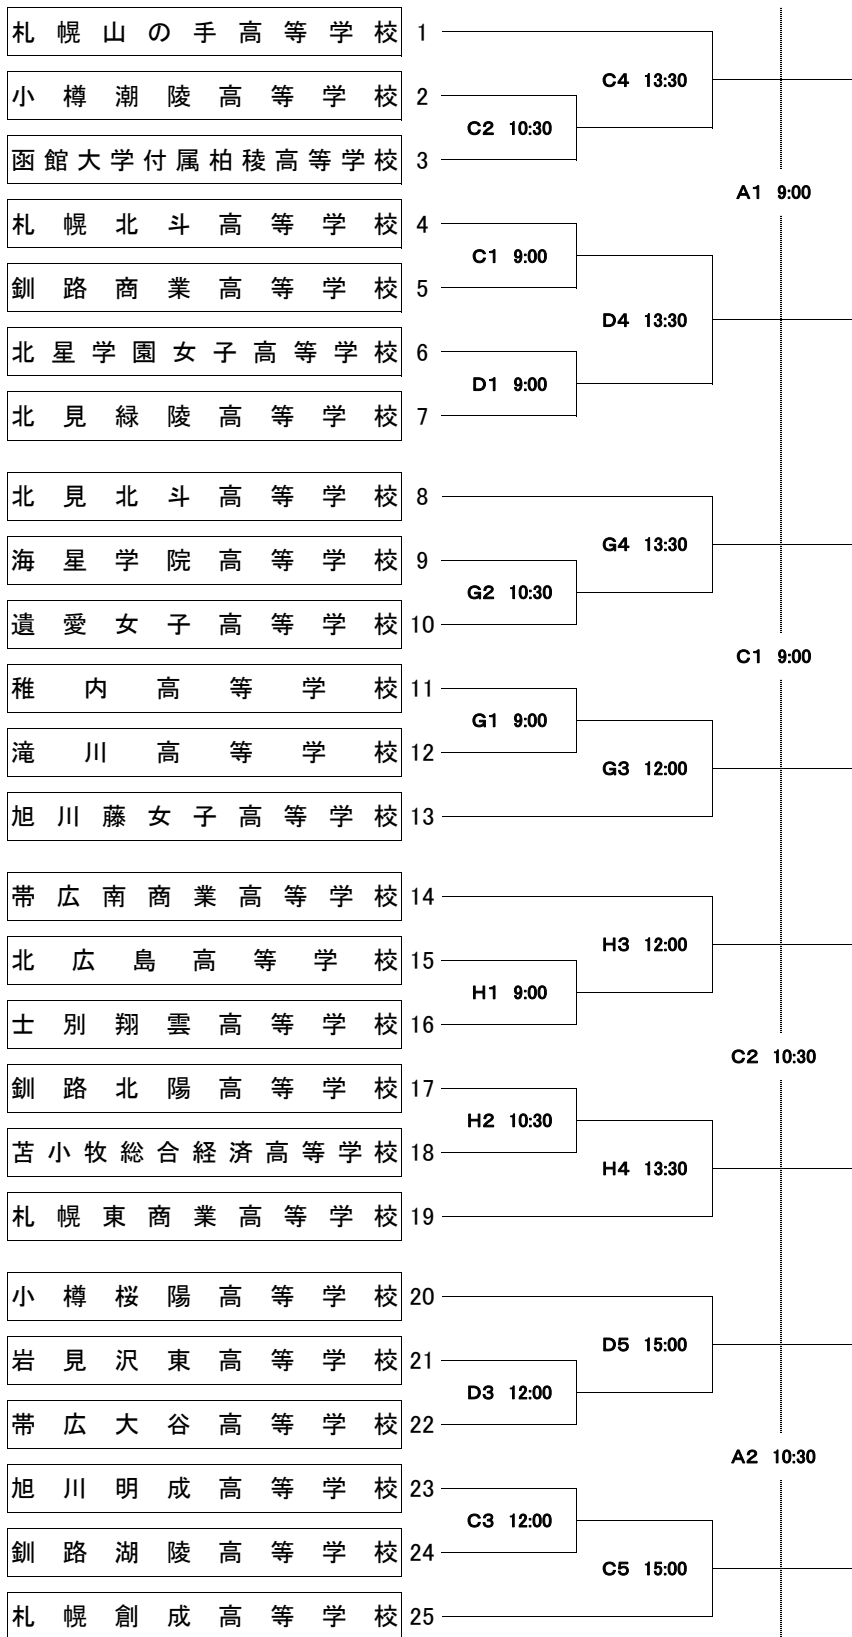

男子組み合わせ

※上側が白色のユニフォーム

女子組み合わせ

19日(金)

20日(土)

決勝リーグ

20日(土)	
A5 15:00	(濃)A-B(白)
C5 15:00	(濃)C-D(白)
21日(日)	
A1 9:00	(濃)AB勝-CD負(白)
C1 9:00	(濃)AB負-CD勝(白)
A3 12:00	(白)AB勝-CD勝(濃)
C3 12:00	(白)AB負-CD負(濃)

※ベンチについては
番号の若いチームが
TO席の向かって右側となる

A・B・Cコート

湿原の風アリーナ釧路メインアリーナ

Dコート

湿原の風アリーナ釧路サブアリーナ

E・Fコート

釧路町総合体育館

Gコート

釧路湖陵高等学校

Hコート

釧路北陽高等学校

※上側が白色のユニフォーム