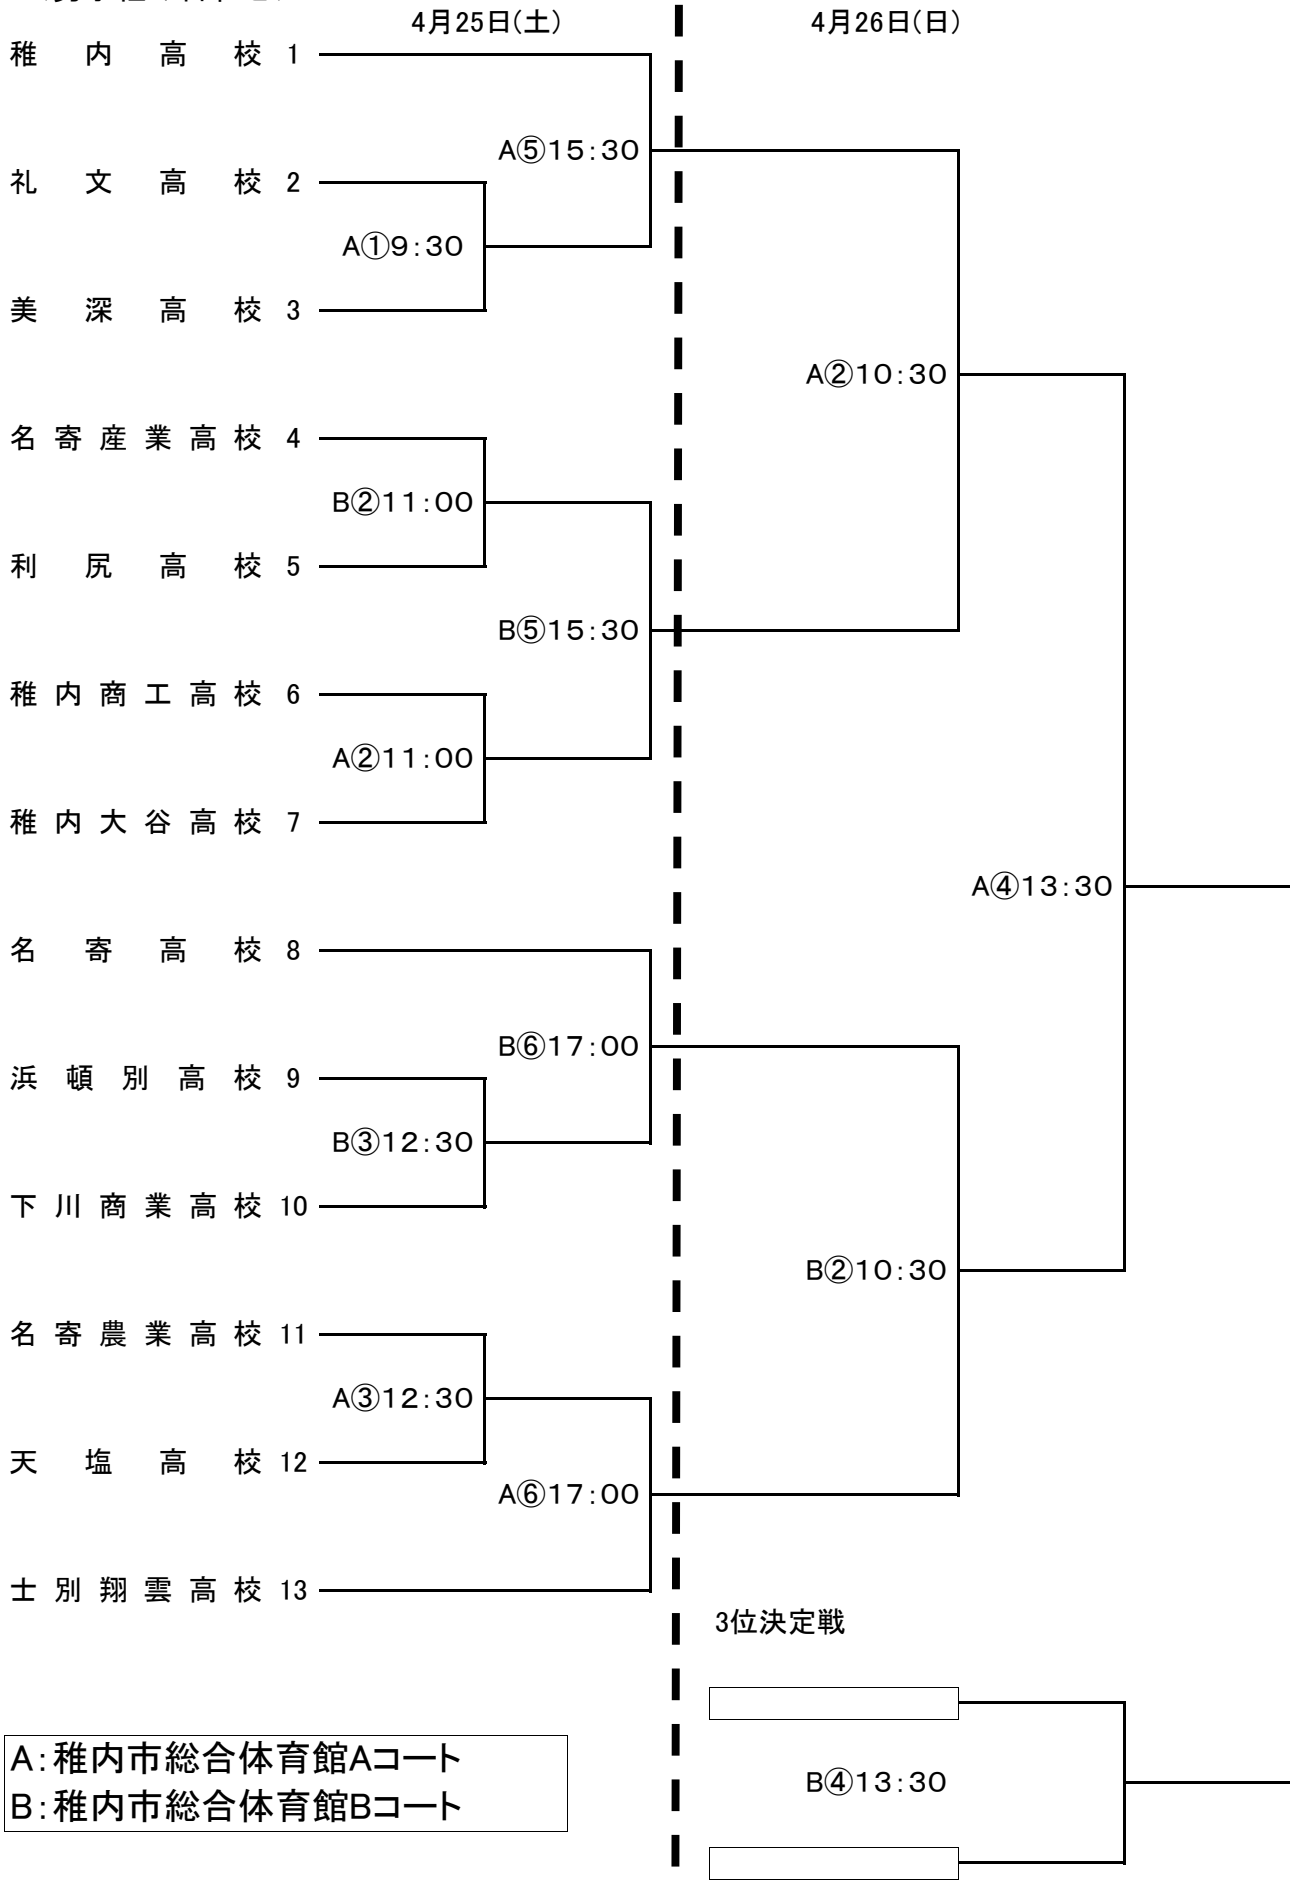

# 平成21年度 名寄支部高等学校春季バスケットボール大会

<男子組み合わせ>

# 平成21年度 名寄支部高等学校春季バスケットボール大会

<女子組み合わせ>