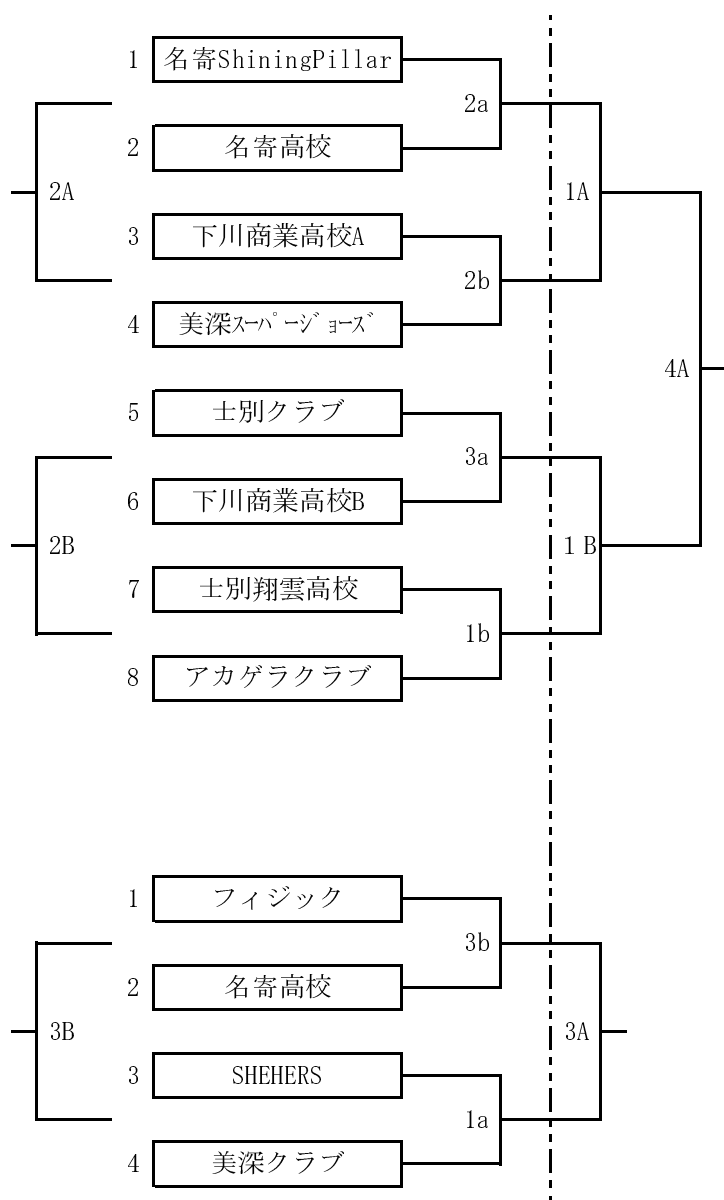

# 平成20年度名寄地区総合選手権大会組合せ

会場 美深町民体育館

試合	時間	オフィシャル
1a・b	13:00~14:30	各地区集合可能な方
2a・b	14:30~16:00	1a・1b負け
3a・b	16:00~17:30	2a・2b負け
1A・B	9:30~11:00	3A・3B
2A・B	11:00~12:30	1A・1B負け
3A・B	12:30~14:00	2A・2B負け
4A	14:00~15:30	3A