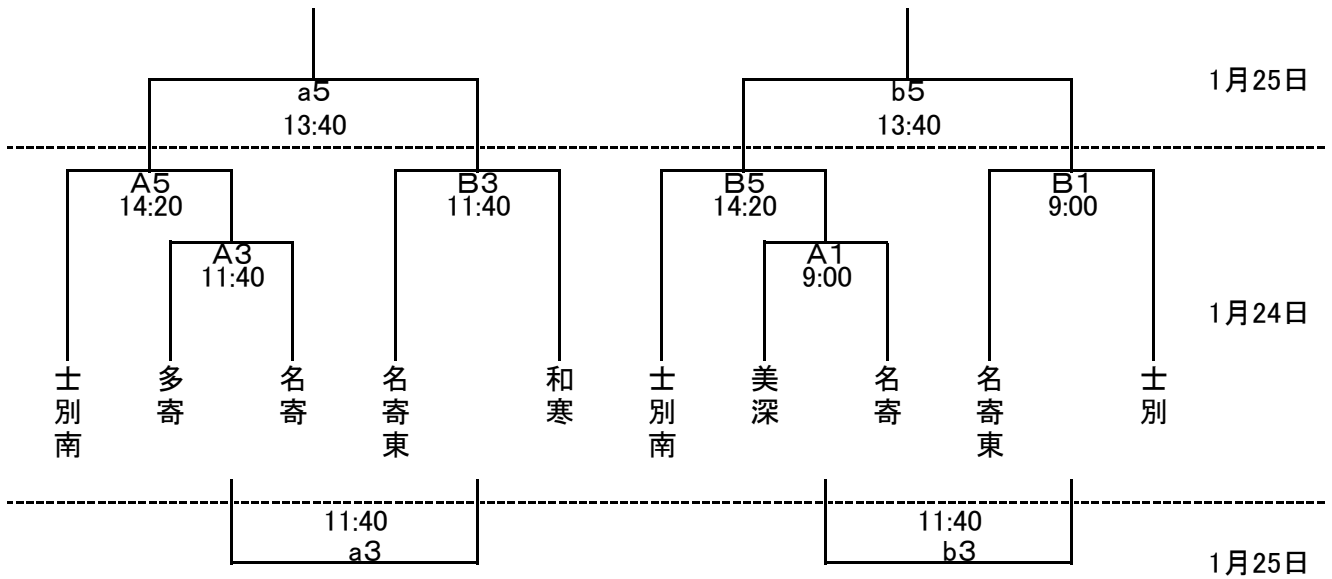

# 平成20年度 名寄地区中学校学年別大会組合せ

期日 2009年1月24・25日

会場 士別南中学校

【1年男子】

【1年女子】

【2年男子】

【2年女子】

a4	13:00	A5負vs1年男子優勝チーム (2Pのみ)
b4	13:00	B5負vs1年女子優勝チーム (2Pのみ)