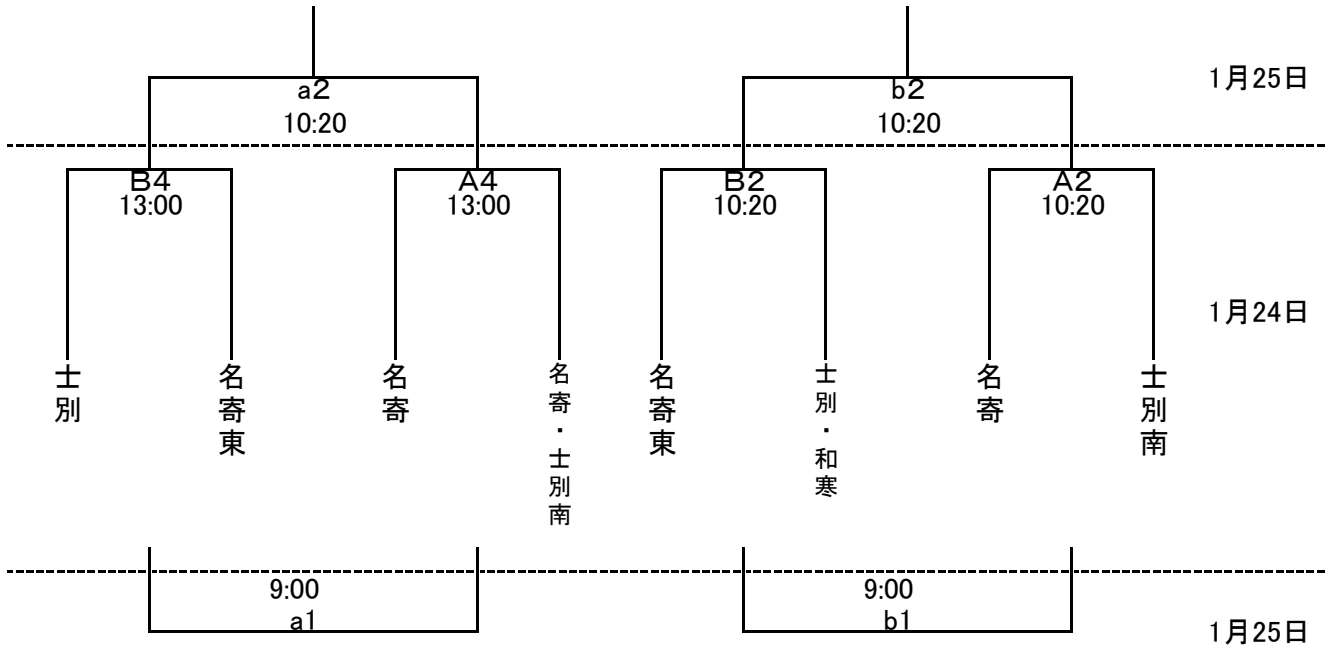

# 平成20年度 名寄地区中学校学年別大会組合せ

期日 2009年1月24・25日

会場 士別南中学校

【1年男子】

【1年女子】

【2年男子】

【2年女子】

a4	13:00	A5負vs1年男子優勝チーム (2Pのみ)
b4	13:00	B5負vs1年女子優勝チーム (2Pのみ)