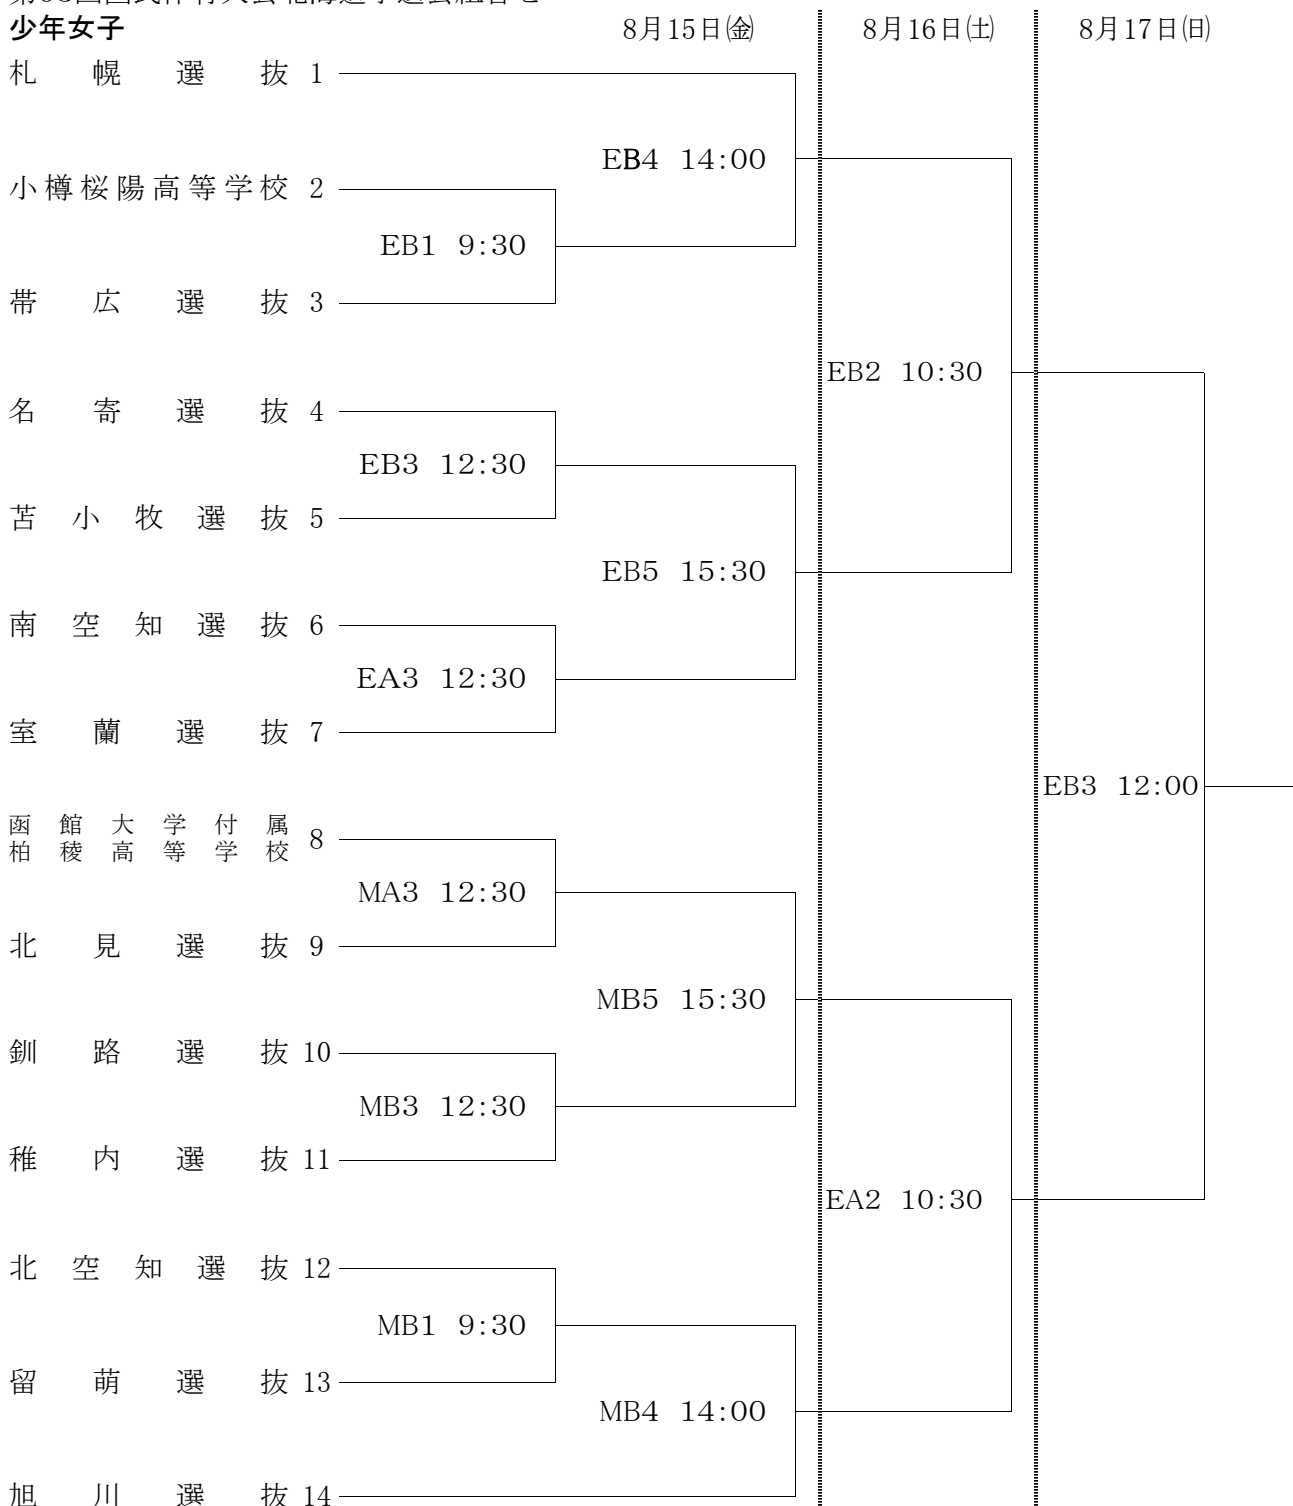

第63回国民体育大会北海道予選会組合せ  
少年女子

コート記号

EA EB 江別市民体育館  
MA MB 美香保体育館