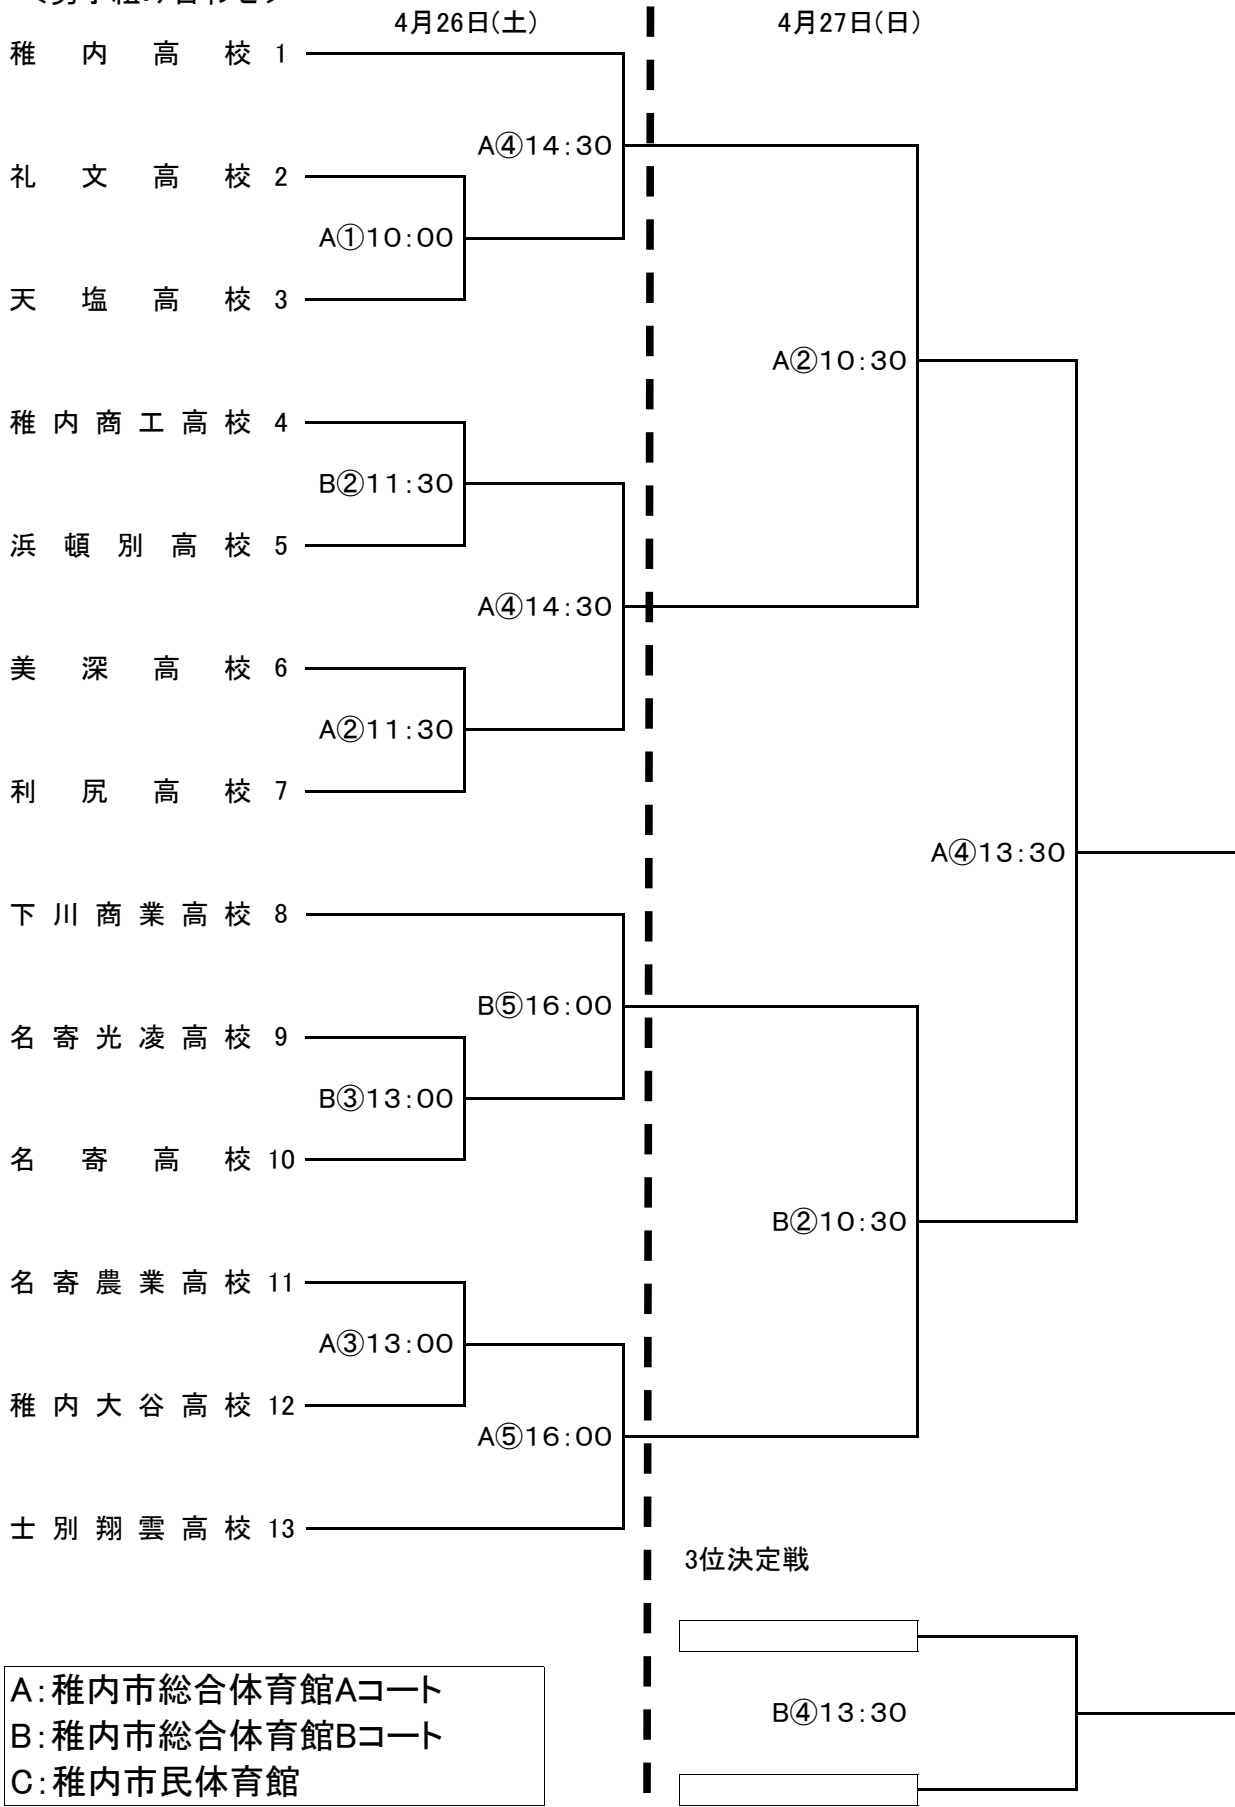

平成20年度 名寄支部高等学校春季バスケットボール大会

<男子組み合わせ>

平成20年度 名寄支部高等学校春季バスケットボール大会

<女子組み合わせ>