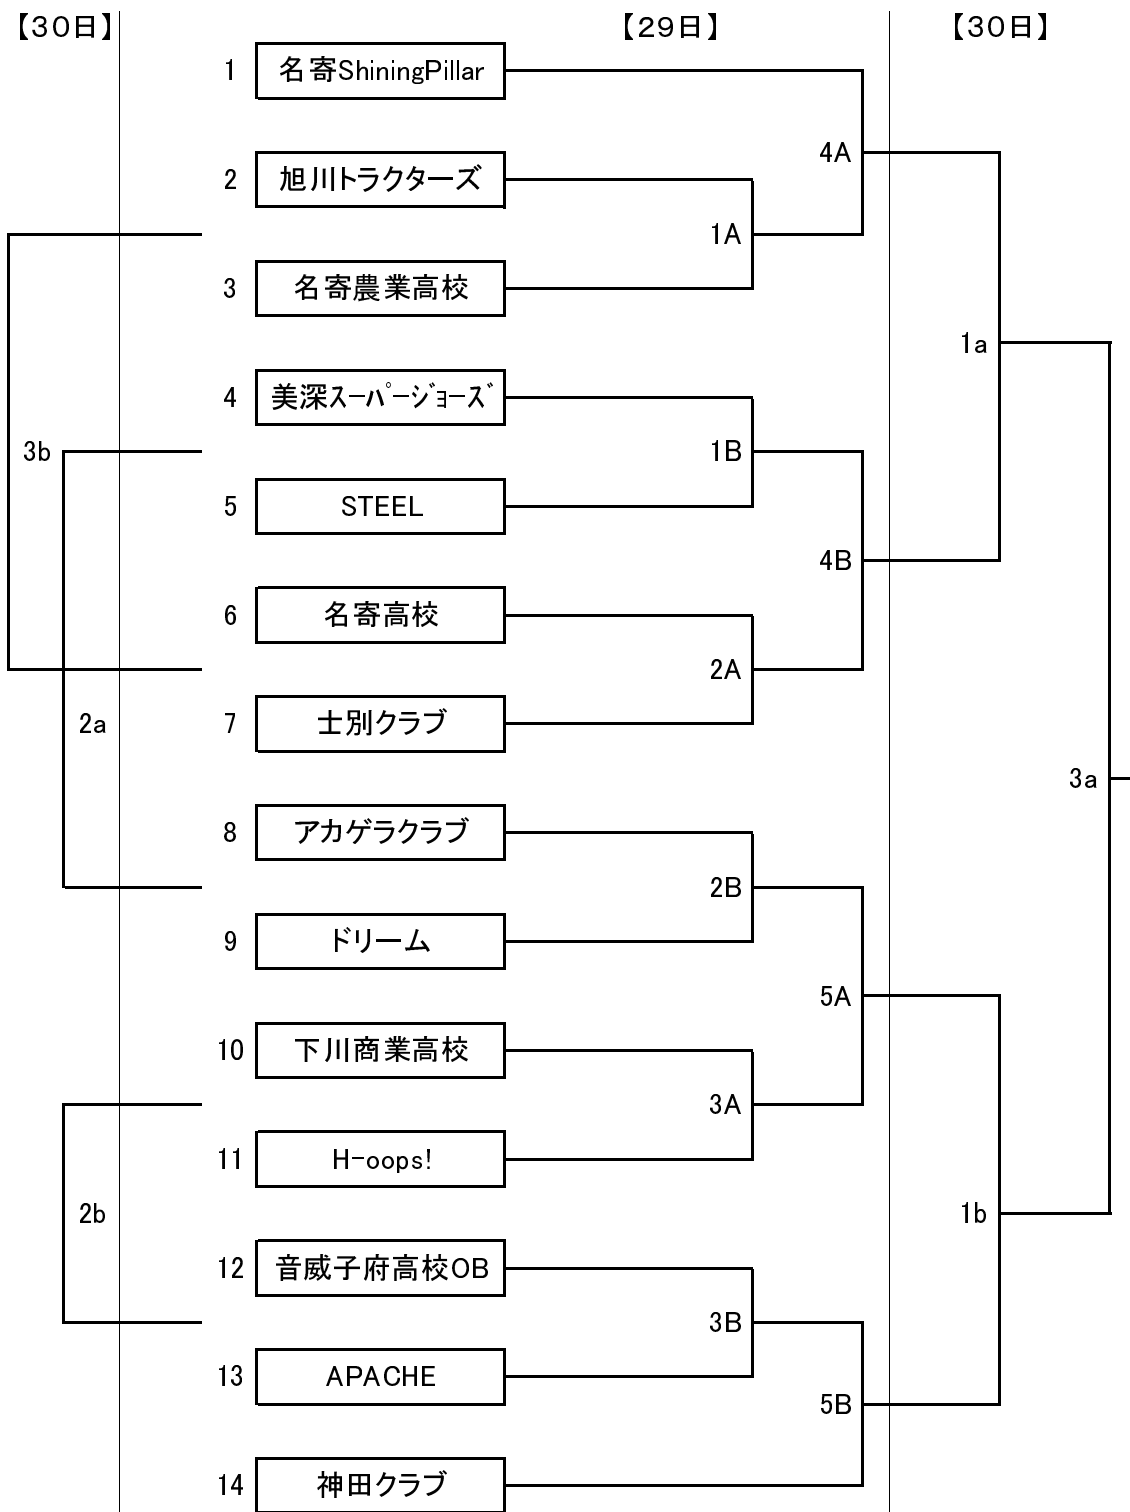

第6回ピヤシリカップバスケットボール大会

試合	時間	TO	試合	TO
1A	11:30~13:00	下川商業	1B	名寄市連盟
2A	13:00~14:30	1A負け	2B	1B負け
3A	14:30~16:00	2A負け	3B	2B負け
4A	16:00~17:30	3A負け	4B	3B負け
5A	17:30~19:00	4A負け	5B	4B負け
試合	時間	TO	試合	TO
1a	10:00~11:30	3b	1b	3b
2a	11:30~13:00	1a負け	2b	1b負け
3a	13:00~14:30	2a負け	3b	2b負け