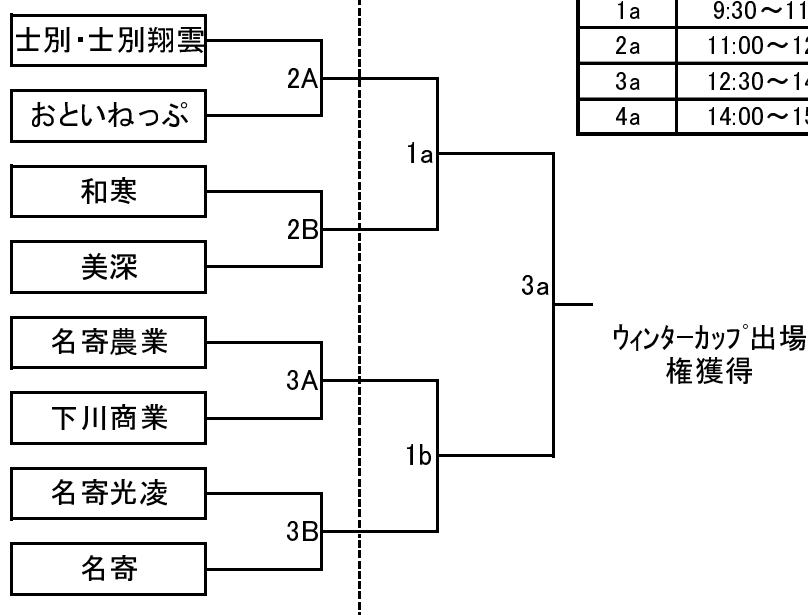

全国高等学校バスケットボール選抜優勝大会北海道予選名寄地区予選会 兼 名寄地区バスケットボール協会理事長杯組合せ

【一般男子】

ゲーム	時間	オフィシャル	ゲーム	オフィシャル
1A	9:30~11:00	下川商業	1B	名寄農業
2A	11:00~12:30	1A負け	2B	1B負け
3A	12:30~14:00	2A負け	3B	2B負け
4A	14:00~15:30	3A負け	4B	3B負け
5A	15:30~17:00	4A負け	5B	4B負け
【第2日目】				
1a	9:30~11:00	士別・士別翔雲(女子)	1b	女子優勝
2a	11:00~12:30	1a負け	2b	1b負け
3a	12:30~14:00	2a負け	3b	2b負け
4a	14:00~15:30	3a勝ち		

【高校男子】

【高校女子】

9月2日【3b】ゲームにてエキシビジョンゲーム

士別・士別翔雲 VS 女子優勝チーム