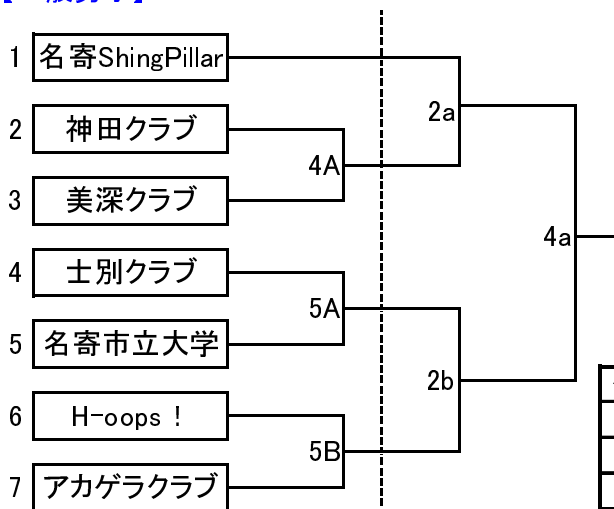

全国高等学校バスケットボール選抜優勝大会北海道予選名寄地区予選会 兼 名寄地区バスケットボール協会理事長杯組合せ

【一般男子】

ゲーム	時間	オフィシャル	ゲーム	オフィシャル
1A	9:30~11:00	下川商業	1B	名寄農業
2A	11:00~12:30	1A負け	2B	1B負け
3A	12:30~14:00	2A負け	3B	2B負け
4A	14:00~15:30	3A負け	4B	3B負け
5A	15:30~17:00	4A負け	5B	4B負け
【第2日目】				
1a	9:30~11:00	士別・士別翔雲(女子)	1b	女子優勝
2a	11:00~12:30	1a負け	2b	1b負け
3a	12:30~14:00	2a負け	3b	2b負け
4a	14:00~15:30	3a勝ち		

【高校男子】

【高校女子】

9月2日【3b】ゲームにてエキシビジョンゲーム

士別・士別翔雲 VS 女子優勝チーム