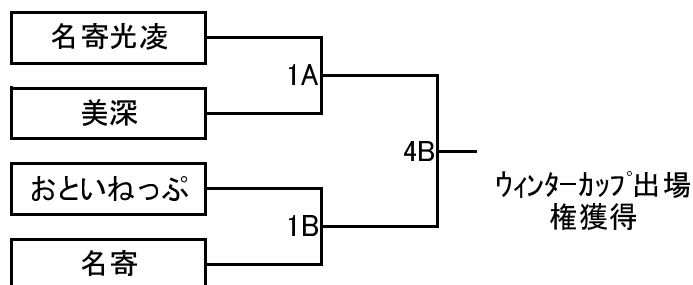

【高校女子】

9月2日【3b】ゲームにてエキシビジョンゲーム

士別・士別翔雲 VS 女子優勝チーム