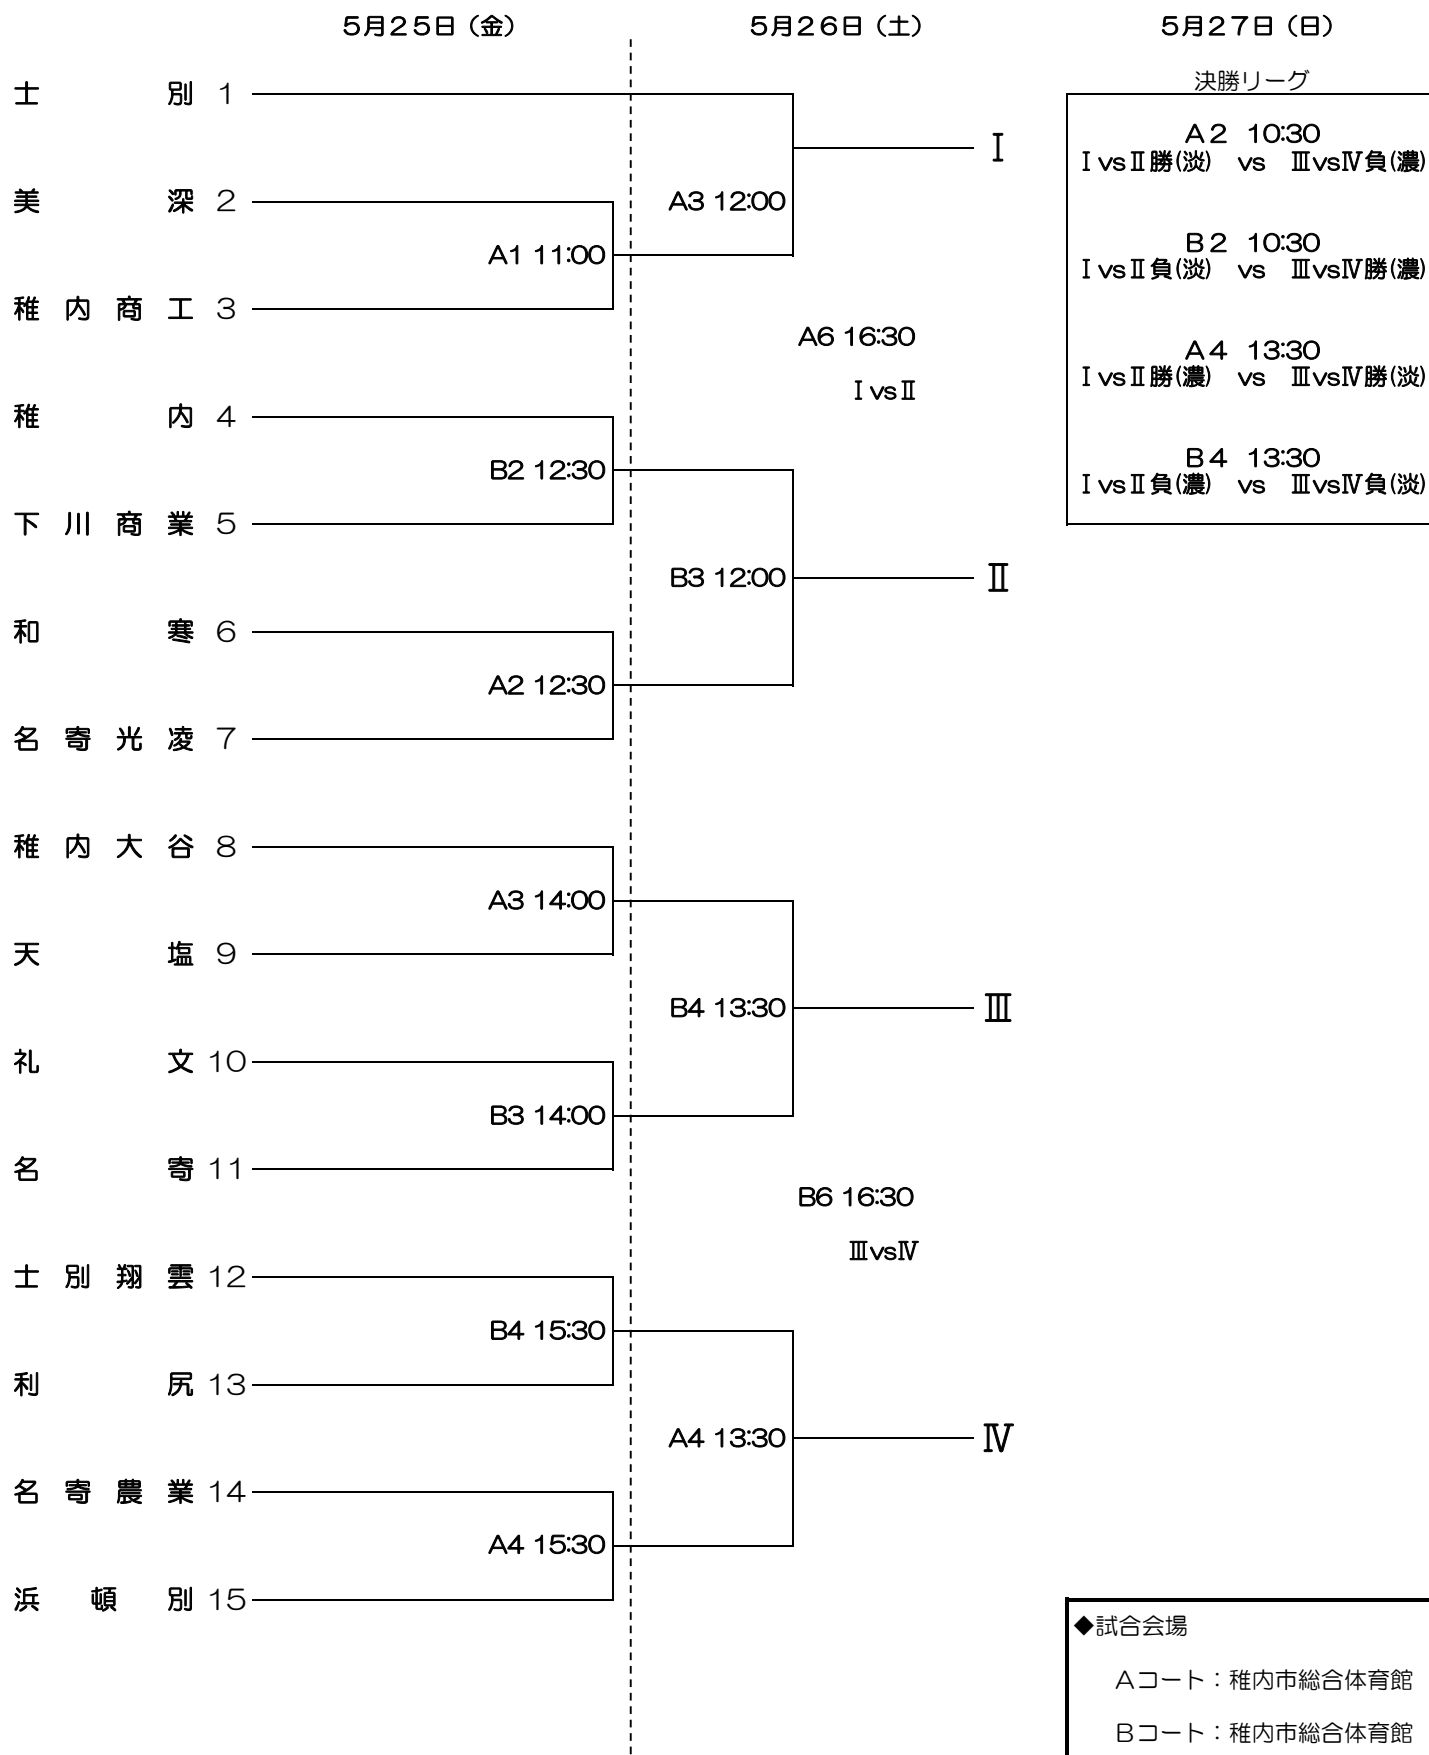

組 み 合 わ せ 【男子】

◆試合会場

Aコート：稚内市総合体育館

Bコート：稚内市総合体育館

組 み 合 わ せ 【女子】