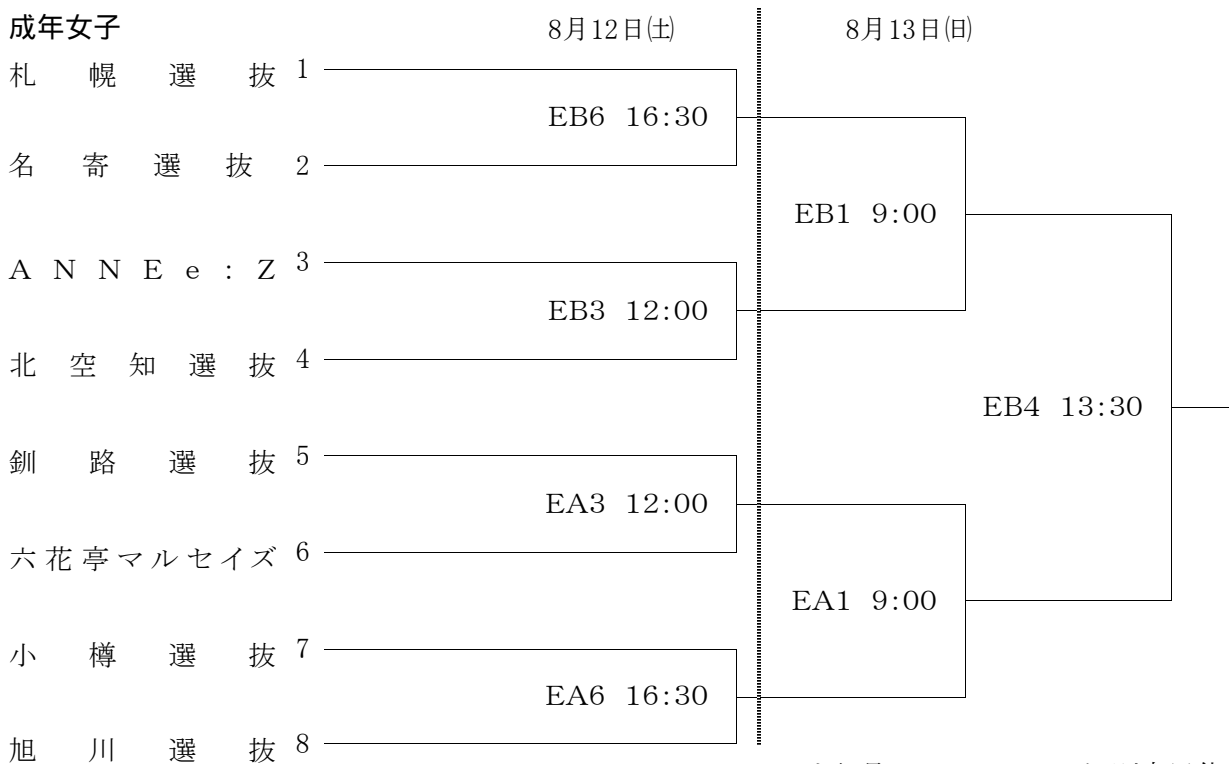

第61回国民体育大会北海道予選会組合せ
成年男子

成年女子

コート記号 EA EB 江別市民体育館