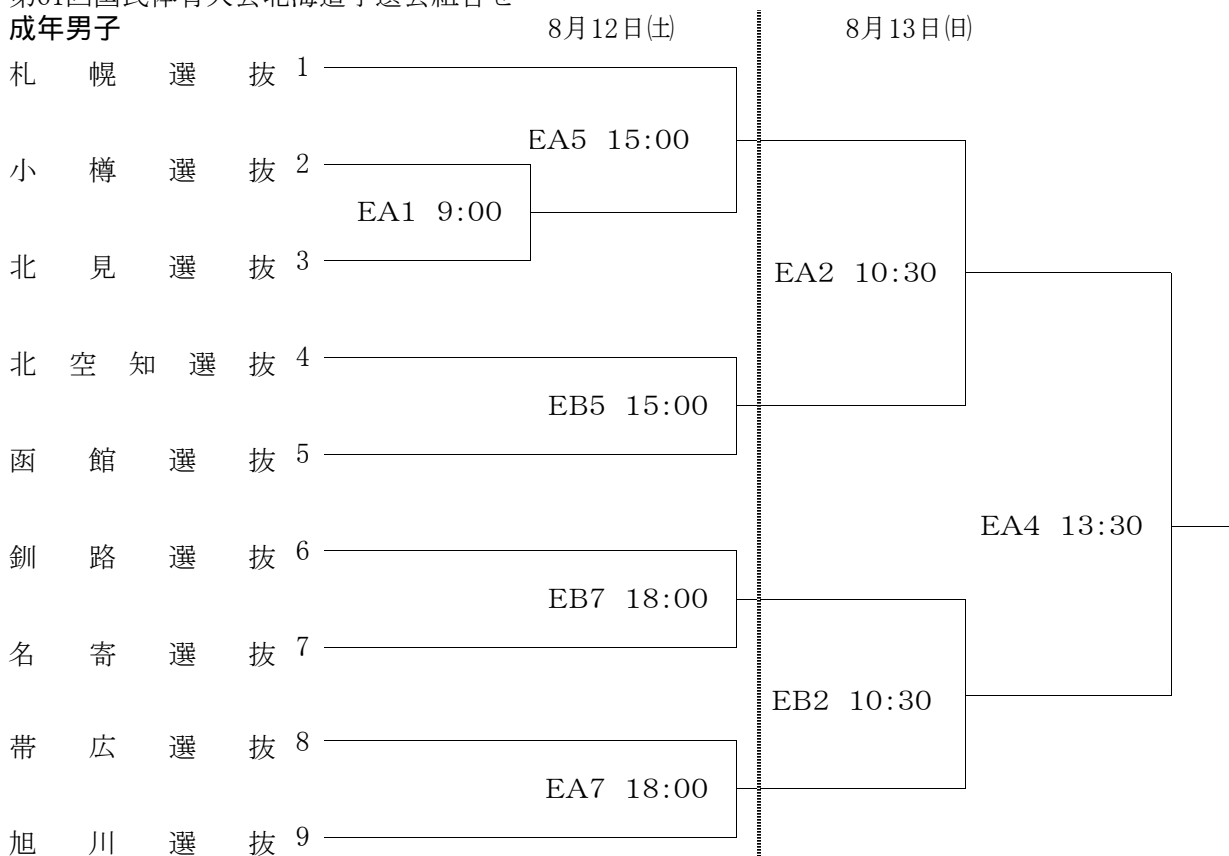

第61回国民体育大会北海道予選会組合せ
成年男子

成年女子

コート記号 EA EB 江別市民体育館