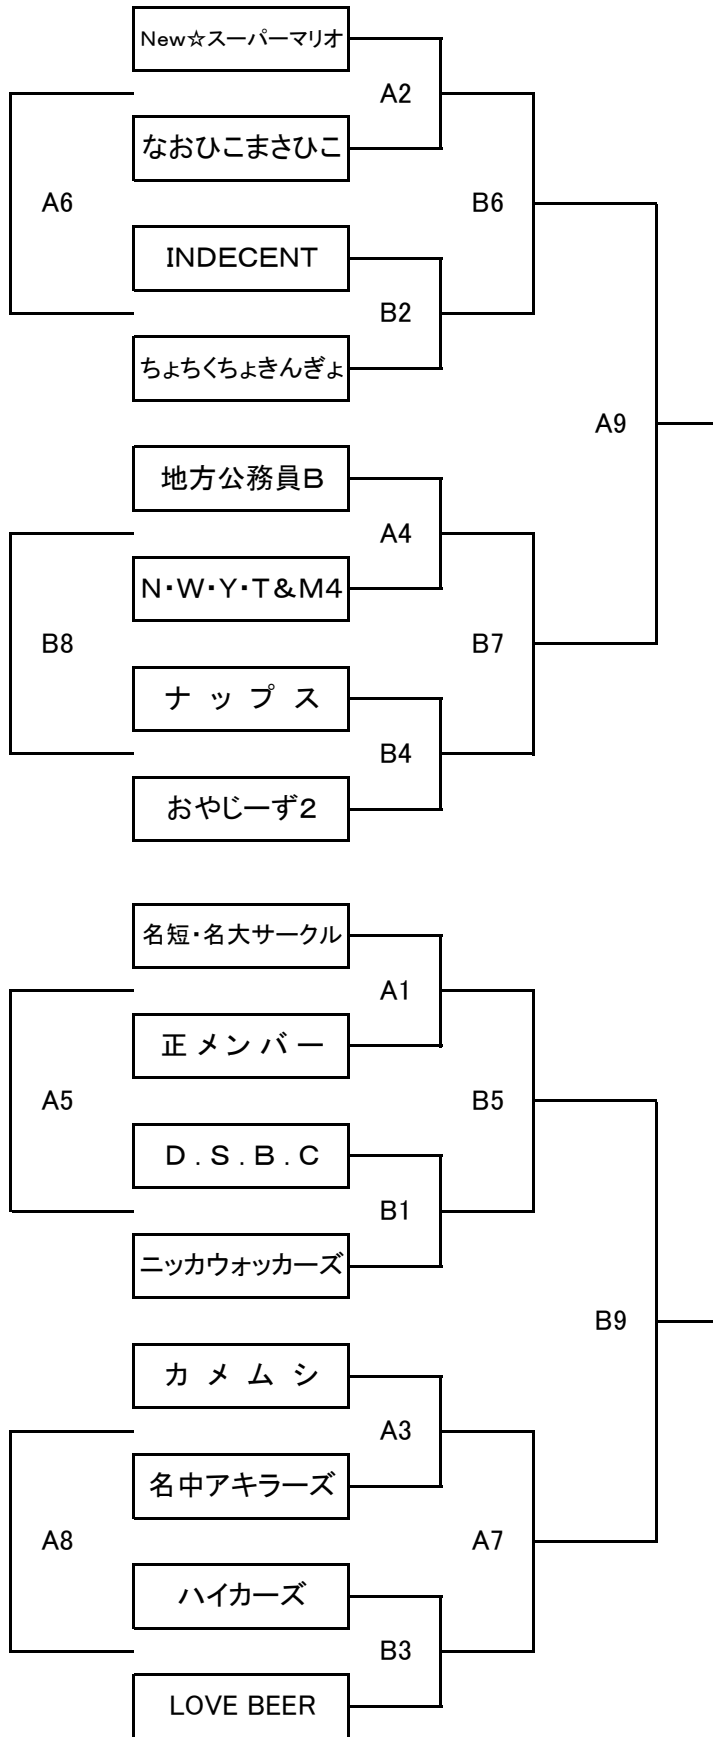

第31回 市民バスケットボール大会

A 1	名短・名大サークル VS 正メンバー
A 2	New☆スーパーマリオ VS なおひこまさひこ
A 3	カメムシ VS 名中アキラーズ
A 4	地方公務員B VS N・W・Y・T&M4
A 5	A1負け VS B1負け
A 6	A2負け VS B2負け
A 7	A3勝ち VS B3勝ち
A 8	A3負け VS B3負け
A 9	B6勝ち VS B7勝ち

B 1	D . S . B . C VS ニッカウオツカーズ
B 2	INDECENT VS ちよちくちよきんぎょ
B 3	ハイカーズ VS LOVE BEER
B 4	ナ ッ プ ス VS おやじーず2
B 5	A1勝ち VS B1勝ち
B 6	A2勝ち VS B2勝ち
B 7	A4勝ち VS B4勝ち
B 8	A4負け VS B4負け
B 9	B5勝ち VS A7勝ち

試合スケジュール(予定)

A1	B1	13:30~14:00
A2	B2	14:00~14:30
A3	B3	14:30~15:00
A4	B4	15:00~15:30
A5	B5	15:30~16:00
A6	B6	16:00~16:30
A7	B7	16:30~17:00
A8	B8	17:00~17:30
A9	B9	17:30~18:00