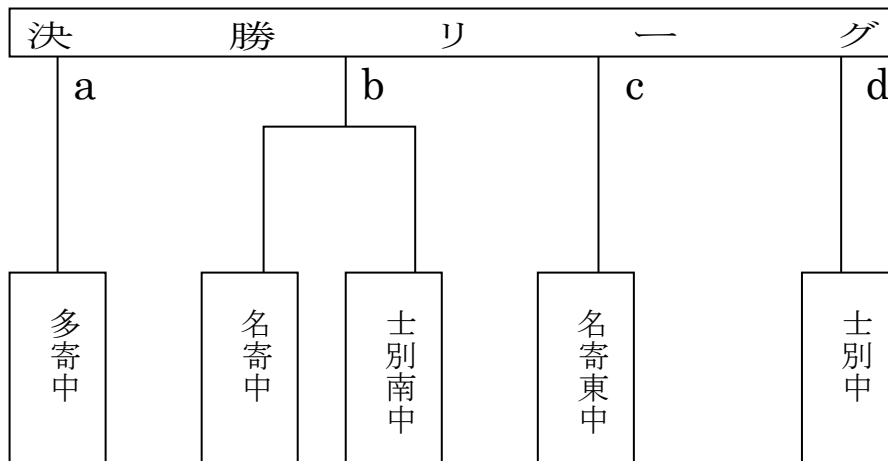

◆新人戦組み合わせ

《男子》

	a 多寄中	b	c 名寄東中	d 士別中
a 多寄中				
b				
c 名寄東中				
d 士別中				

《女子》

	A 士別中	B	C	D 名寄中
A 士別中				
B				
C				
D 名寄中				

◆大会日程

《1日目》

		Aコート	TO	Bコート	TO	開始時間
第1試合	女子	名寄東－和寒	士別	士別南－美深	名寄	9:30～
第2試合	男子	名寄－士別南	第1試合の負け			10:50～
第3試合	女子	士別－B	第2試合の負け	C－名寄	第1試合の負け	12:10～
第4試合	男子	多寄－b	第3試合の負け	名寄東－士別	第3試合の負け	13:30～

《2日目》

		Aコート	TO	Bコート	TO	開始時間
第1試合	女子	CD負－AB勝	女子の負けチーム	CD勝－AB負	女子の負けチーム	9:30～
第2試合	男子	cd負－ab勝	男子の負けチーム	cd勝－ab負	男子の負けチーム	10:50～
第3試合	女子	AB勝－CD勝	女子の負けチーム	AB負－CD負	女子の負けチーム	12:10～
第4試合	男子	ab勝－cd勝	男子の負けチーム	ab負－cd負	男子の負けチーム	13:30～
閉会式						15:00～