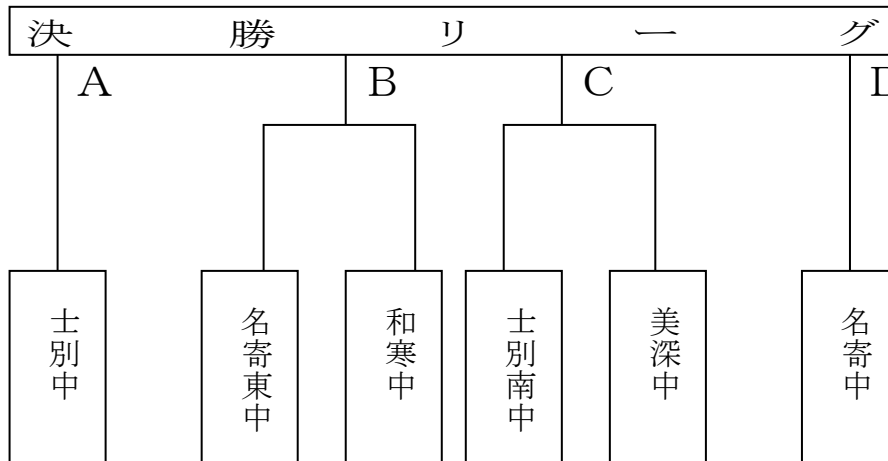

◆新人戦組み合わせ

《男子》

	a 多寄中	b	c 名寄東中	d 士別中
a 多寄中				
b				
c 名寄東中				
d 士別中				

《女子》

	A 士別中	B	C	D 名寄中
A 士別中				
B				
C				
D 名寄中				

◆大会日程

《1日目》

		Aコート	TO	Bコート	TO	開始時間
第1試合	女子	名寄東－和寒	士別	士別南－美深	名寄	9:30～
第2試合	男子	名寄－士別南	第1試合の負け			10:50～
第3試合	女子	士別－B	第2試合の負け	C－名寄	第1試合の負け	12:10～
第4試合	男子	多寄－b	第3試合の負け	名寄東－士別	第3試合の負け	13:30～

《2日目》

		Aコート	TO	Bコート	TO	開始時間
第1試合	女子	CD負－AB勝	女子の負けチーム	CD勝－AB負	女子の負けチーム	9:30～
第2試合	男子	cd負－ab勝	男子の負けチーム	cd勝－ab負	男子の負けチーム	10:50～
第3試合	女子	AB勝－CD勝	女子の負けチーム	AB負－CD負	女子の負けチーム	12:10～
第4試合	男子	ab勝－cd勝	男子の負けチーム	ab負－cd負	男子の負けチーム	13:30～
閉会式						15:00～