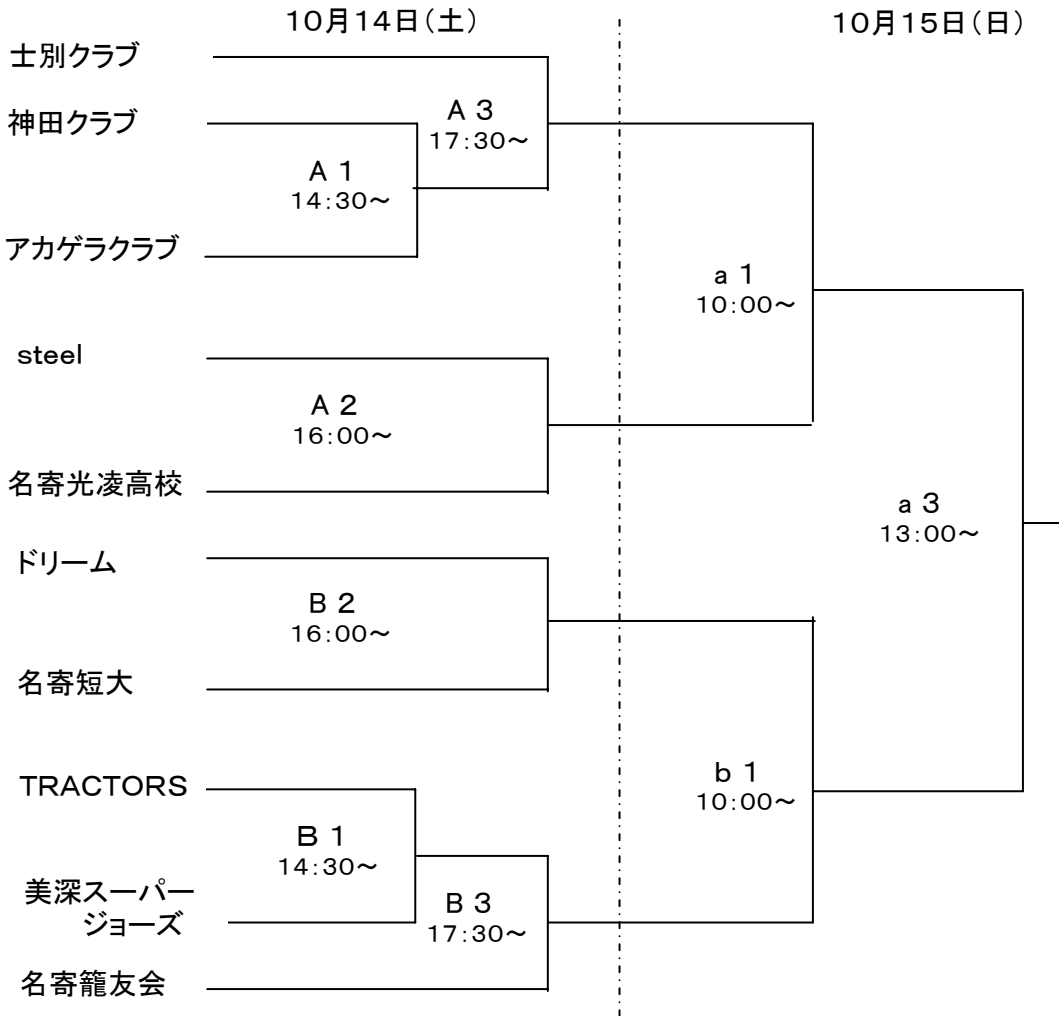

第5回ピヤシリカップ 組合せ及び試合時間

* 10月15日(日) コンソレーションゲームを行います。

10月14日(土) 会場 スポーツセンター

時間	試合	カード	オフィシャル	試合	カード	オフィシャル
14:30~16:00	A 1	神田クラブ VS アカゲラクラブ	名寄光凌高校	B 1	TRACTORS VS 美深スーパージョーズ	名寄大学
16:00~17:30	A 2	steel VS 名寄光凌高校	A1負	B 2	ドリーム VS 名寄大学	B1負
17:30~19:00	A 3	士別クラブ VS A1勝者	A2負	B 3	B1勝者 VS 名寄籠友会	B2負

10月15日(日) 会場 スポーツセンター

時間	試合	カード	オフィシャル	試合	カード	オフィシャル
10:00~11:30	a 1	A3勝者 VS A2勝者	A2負	b 1	B2勝者 VS B3勝者	B2負
11:30~13:00	a 2	A1敗者 VS A2敗者	a1負	b 2	B1敗者 VS B2敗者	b1負
13:00~14:30	a 3	a1勝者 VS b1勝者	a2負			

- ・会場のゴミは各団体で責任を持ってゴミ袋を用意して持ち帰ってください。
- ・現行の日本バスケットボール協会競技規則に従う
- ・オフィシャルは原則として、負けオフィシャルです