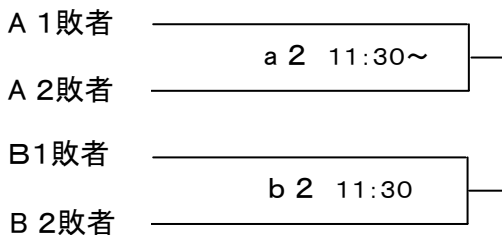

第5回ピヤシリカップ 組合せ及び試合時間

* 10月15日(日) コンソレーションゲームを行います。

10月14日(土) 会場 スポーツセンター

時間	試合	カード	オフィシャル	試合	カード	オフィシャル
14:30~16:00	A 1	神田クラブ VS アカゲラクラブ	名寄光凌高校	B 1	TRACTORS VS 美深スーパージョーズ	名寄大学
16:00~17:30	A 2	steel VS 名寄光凌高校	A1負	B 2	ドリーム VS 名寄大学	B1負
17:30~19:00	A 3	士別クラブ VS A1勝者	A2負	B 3	B1勝者 VS 名寄籠友会	B2負

10月15日(日) 会場 スポーツセンター

時間	試合	カード	オフィシャル	試合	カード	オフィシャル
10:00~11:30	a 1	A3勝者 VS A2勝者	A2負	b 1	B2勝者 VS B3勝者	B2負
11:30~13:00	a 2	A1敗者 VS A2敗者	a1負	b 2	B1敗者 VS B2敗者	b1負
13:00~14:30	a 3	a1勝者 VS b1勝者	a2負			

- ・会場のゴミは各団体で責任を持ってゴミ袋を用意して持ち帰ってください。
- ・現行の日本バスケットボール協会競技規則に従う
- ・オフィシャルは原則として、負けオフィシャルです