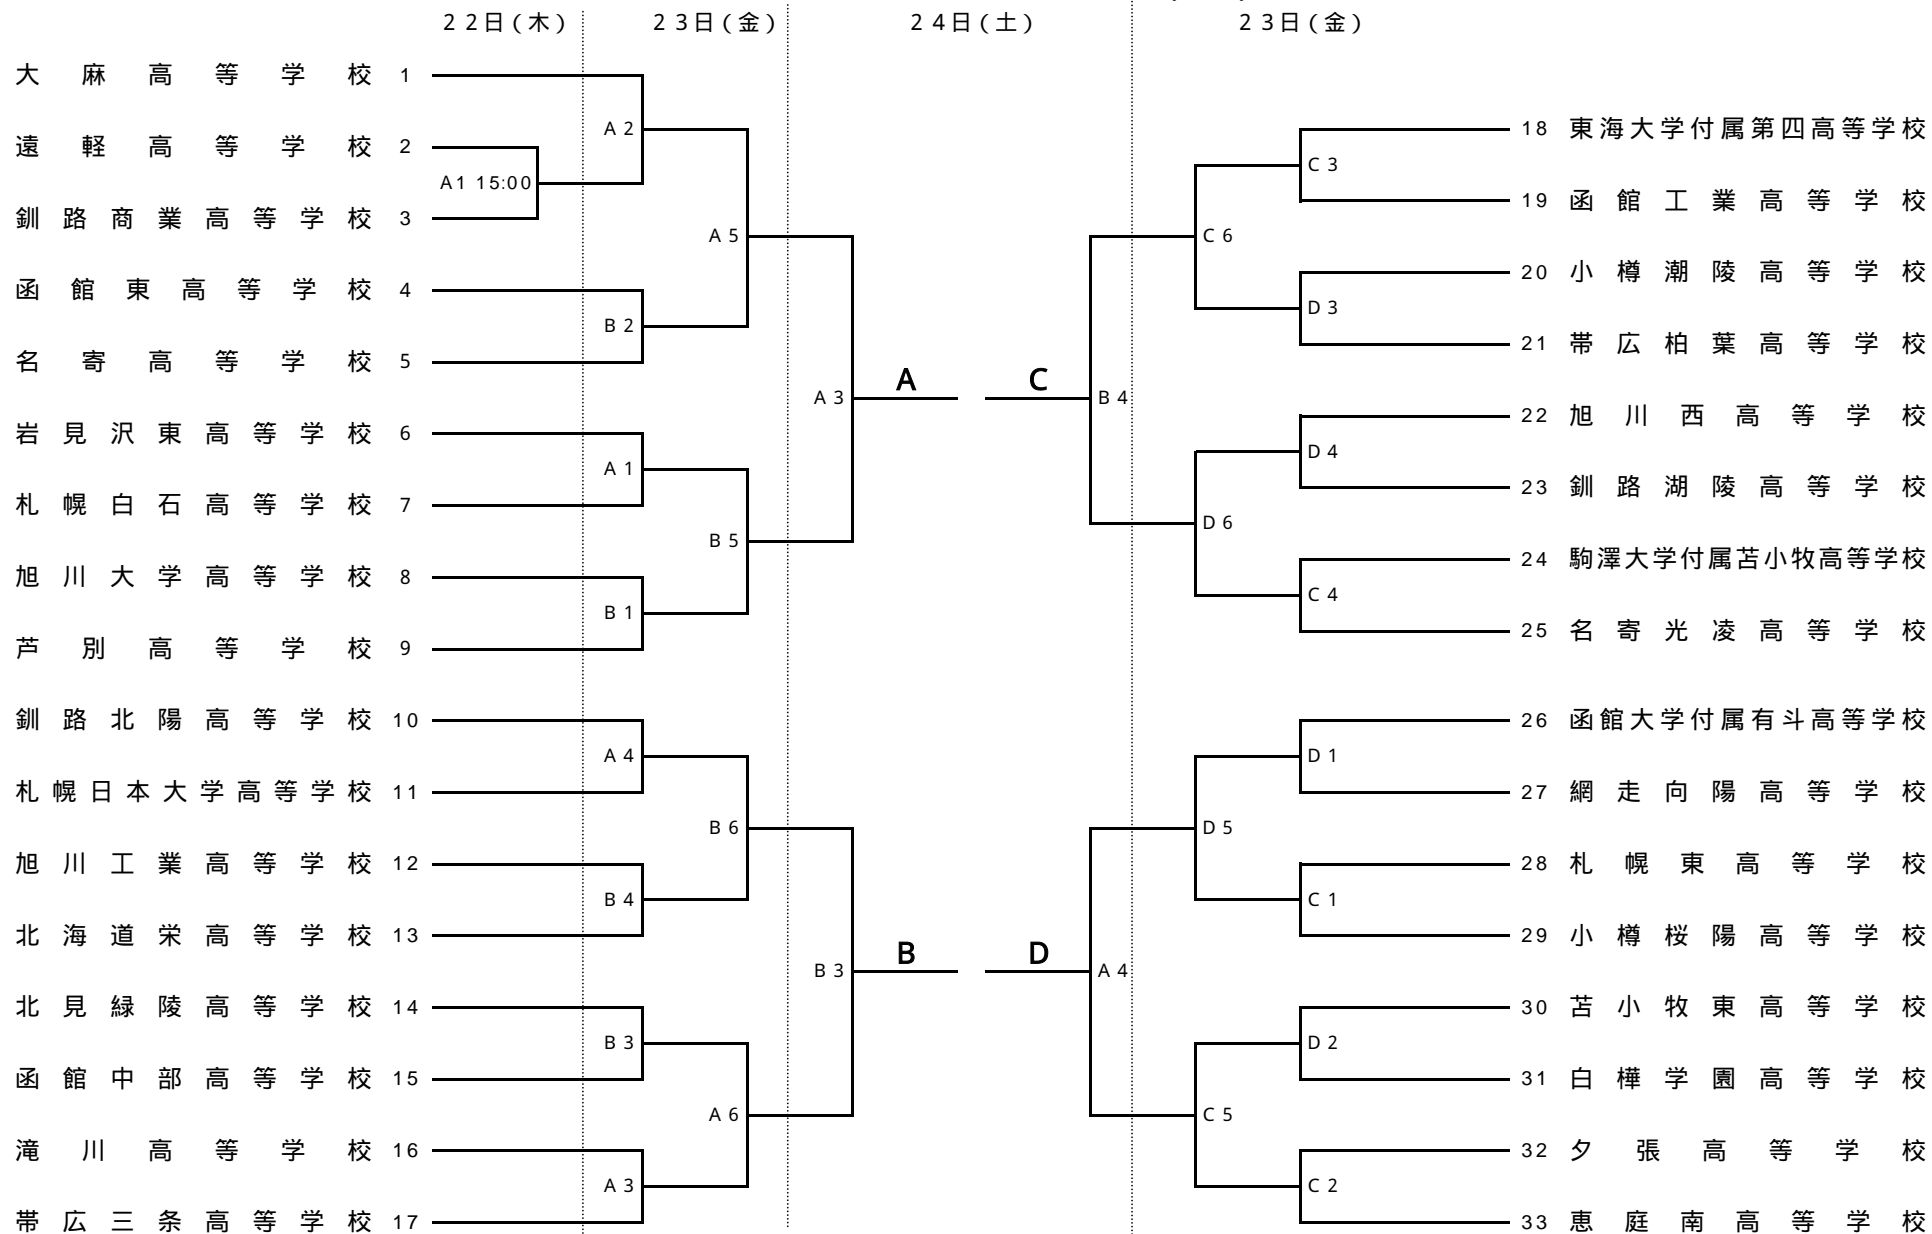

平成18年度 全道高校選手権 組合せ (男子)

- A・Bコート : 函館市民体育館
- C・Dコート : 函館大学附属有斗高等学校
- E・Fコート : 函館白百合学園高等学校
- G・Hコート : 遺愛女子高等学校

- 試合時間
- 1 9:00 ~ 4 13:30 ~
  - 2 10:30 ~ 5 15:00 ~
  - 3 12:00 ~ 6 16:30 ~

決勝リーグ

24日(土)		
A6	16:30	(濃)A-B(白)
B6	16:30	(濃)C-D(白)
25日(日)		
A2	10:30	(濃)AB勝-CD負(白)
B2	10:30	(濃)AB負-CD勝(白)
A4	13:30	(白)AB勝-CD勝(濃)
B4	13:30	(白)AB負-CD負(濃)

最終結果

ベスト5

1位

( No )

2位

3位

4位

1位・2位が全国大会の出場権を獲得

最終結果

ベスト5

1位

2位

3位

4位

1位・2位が全国大会の出場権を獲得