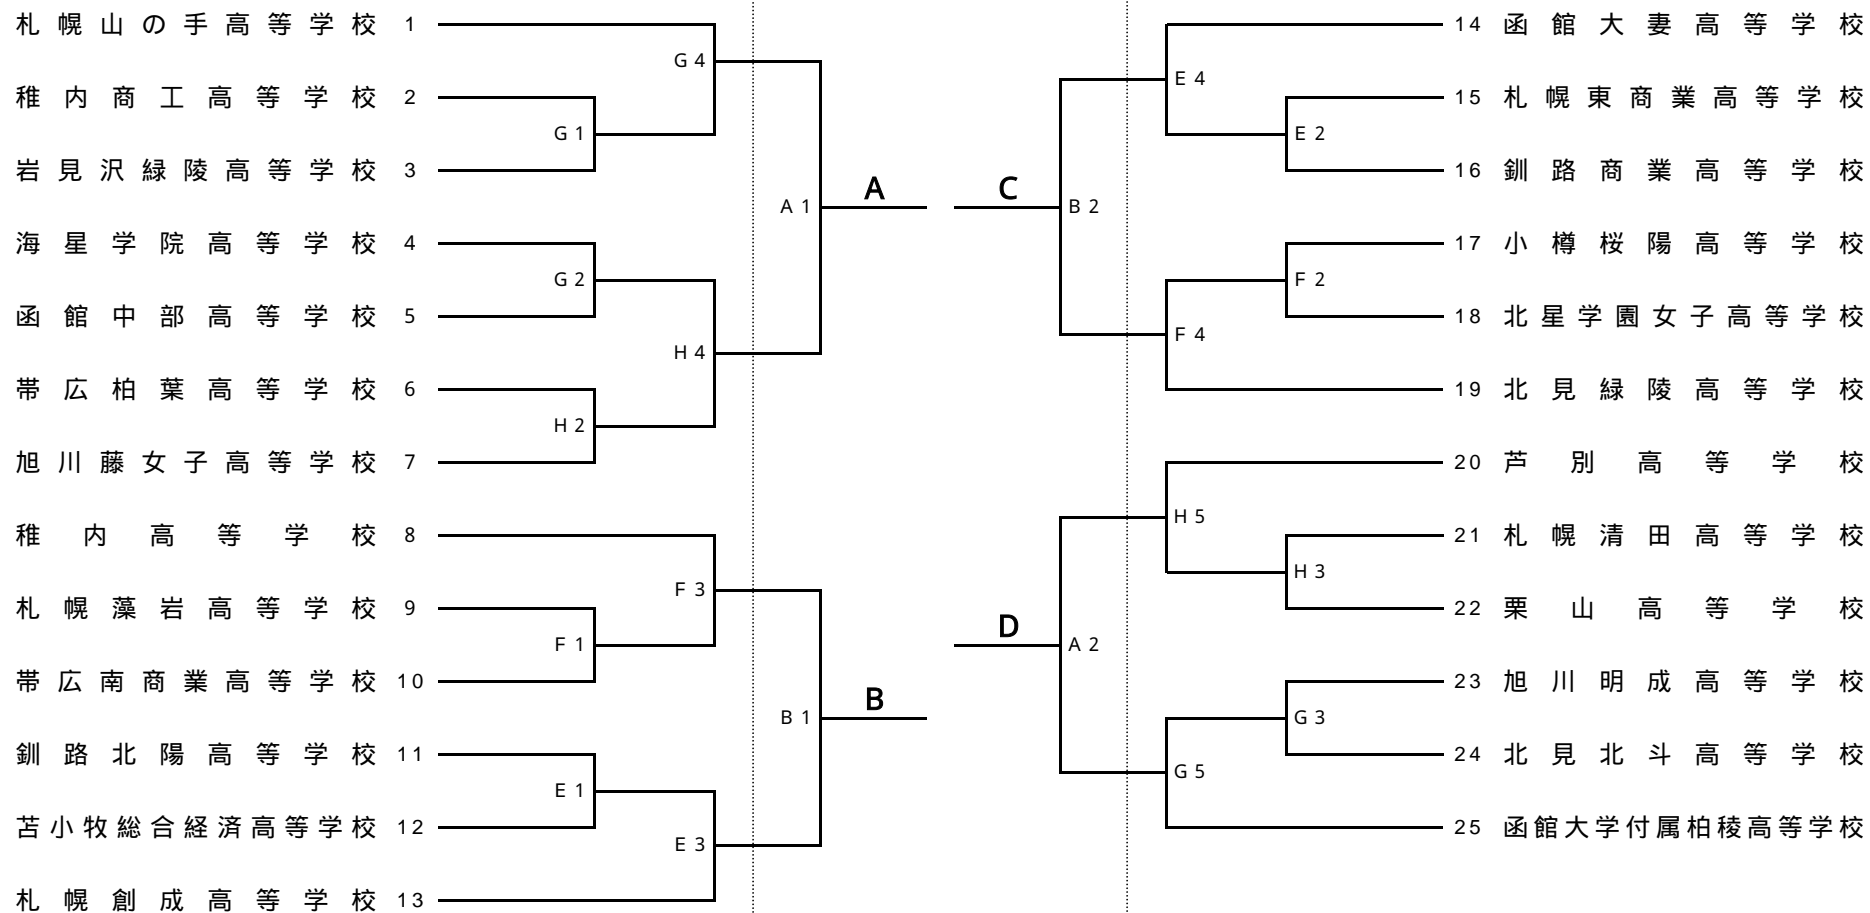

最終結果

ベスト5

1位

( No )

2位

3位

4位

1位・2位が全国大会の出場権を獲得

平成18年度 全道高校選手権 組合せ (女子)  
 23日(金) 24日(土) 23日(金)

A・Bコート	: 函館市民体育館	試合時間
C・Dコート	: 函館大学附属有斗高等学校	1 9:00~ 4 13:30~
E・Fコート	: 函館白百合学園高等学校	2 10:30~ 5 15:00~
G・Hコート	: 遺愛女子高等学	3 12:00~ 6 16:30~

決勝リーグ

24日(土)		
A5	15:00	(濃)A-B(白)
B5	15:00	(濃)C-D(白)
25日(日)		
A1	9:00	(濃)AB勝-CD負(白)
B1	9:00	(濃)AB負-CD勝(白)
A3	12:00	(白)AB勝-CD勝(濃)
B3	12:00	(白)AB負-CD負(濃)

最終結果

ベスト5

1位

2位

3位

4位

1位・2位が全国大会の出場権を獲得