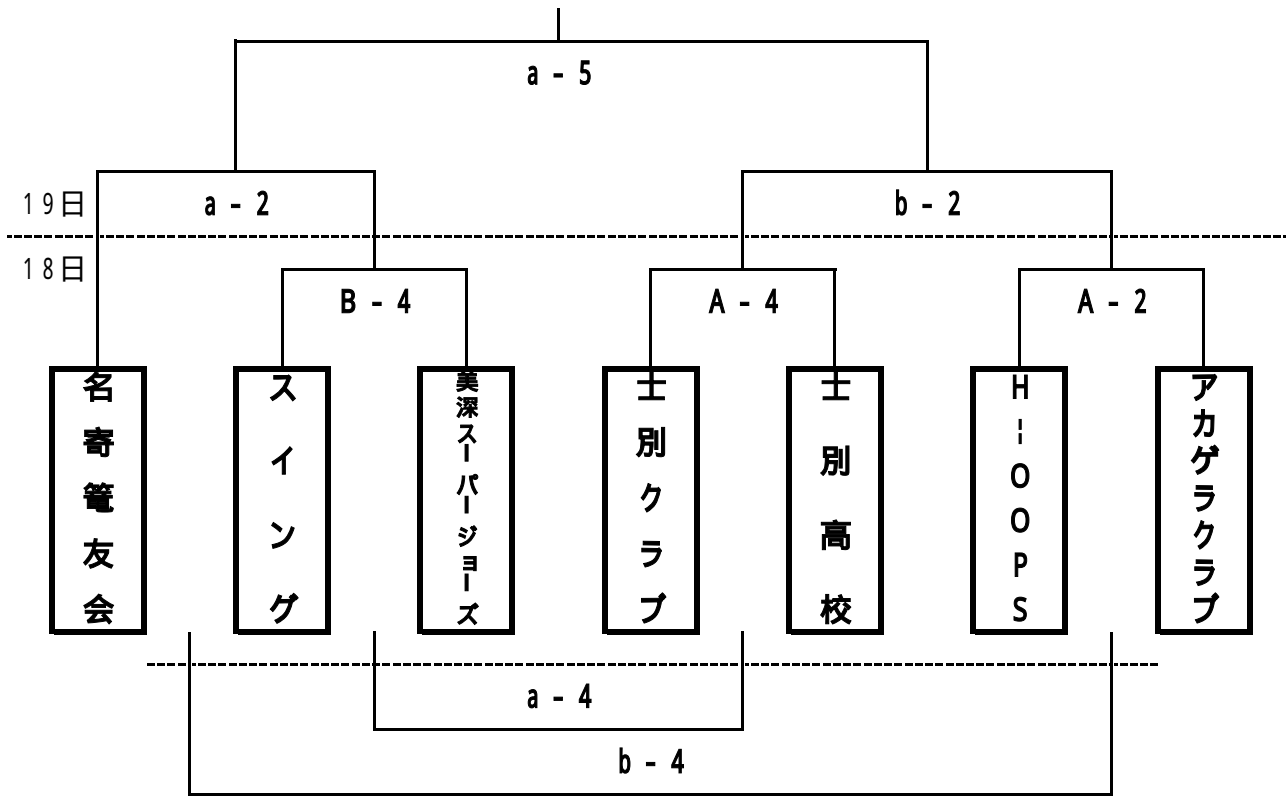

平成17年度 士別地区会長杯バスケットボール大会組合せ

場所：和寒総合体育館

	フィジック	SHEHERS	名寄短期大学	美深クラブ	中学校選抜	勝 敗	順 位
フィジック							
SHEHERS	A - 1						
名寄短期大学	b - 5	a - 1					
美深クラブ	A - 5	a - 3	A - 3				
中学校選抜	b - 3	B - 3	B - 1	b - 1			

1日目(18日)

	試合時間	組み合わせ	オフィシャル
A - 1	12:00~13:30	女 フィジック : SHEHERS	士別クラブ
A - 2	13:30~15:00	男 H - OOPS : アカゲラクラブ	フィジック
A - 3	15:00~16:30	女 名寄短期大学 : 美深クラブ	H - OOPS
A - 4	16:30~18:00	男 士別クラブ : 士別高校	名寄短期大学
A - 5	18:00~19:30	女 美深クラブ : フィジック	士別クラブ