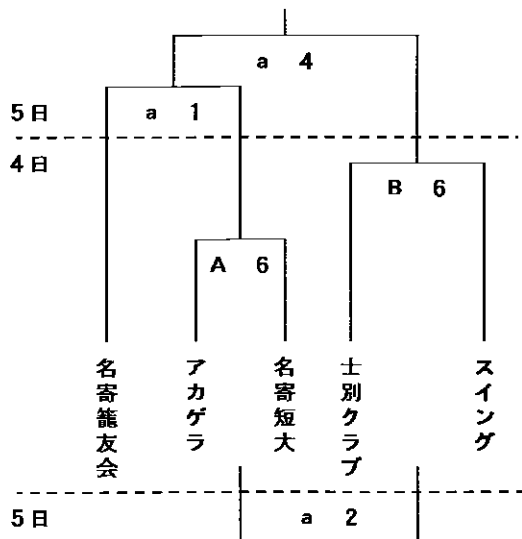

【平成16年度 選抜優勝大会 兼 理事長杯】

日時 9月4日～5日
場所 名寄スポーツセンター

《高校男子》

《高校女子》

《一般男子》

《一般女子》

| | | | |
|-------|-------|-----|-----|
| | フィジック | 総観戦 | 総観 |
| フィジック | | b 4 | b 1 |
| 総観戦 | b 4 | | B 5 |
| 総観 | b 1 | B 5 | |

4日 会場 名寄スポーツセンター

| 時間 | 試合 | カード | 対戦 | 試合 | カード | 対戦 |
|-------------|----|---------------------|-----|----|-----------------------|-----|
| 10:00~11:35 | A1 | 高校男子 風連高校 VS 下川商業高校 | 総観 | B1 | 高校女子 土別商業高校 VS 名寄光凌高校 | 総観 |
| 11:35~13:10 | A2 | 高校男子 土別高校 VS おといねっふ | A1負 | B2 | 高校男子 和寒高校 VS 名寄光凌高校 | B1負 |
| 13:10~14:45 | A3 | 高校女子 おといねっふ VS 名寄高校 | A2負 | B3 | | |
| 14:45~16:20 | A4 | 高校男子 名寄高校 VS A 1勝 | A3負 | B4 | 高校女子 土別高校 VS B 1勝 | B2負 |
| 16:20~17:55 | A5 | 高校男子 A 2勝 VS B 2勝 | A4負 | B5 | 一般女子 名寄短大 VS 名寄笹友会 | B4負 |
| 17:55~19:30 | A6 | 一般男子 アカゲラ VS 名寄短大 | A5負 | B6 | 一般男子 土別クラブ VS スイング | B5負 |