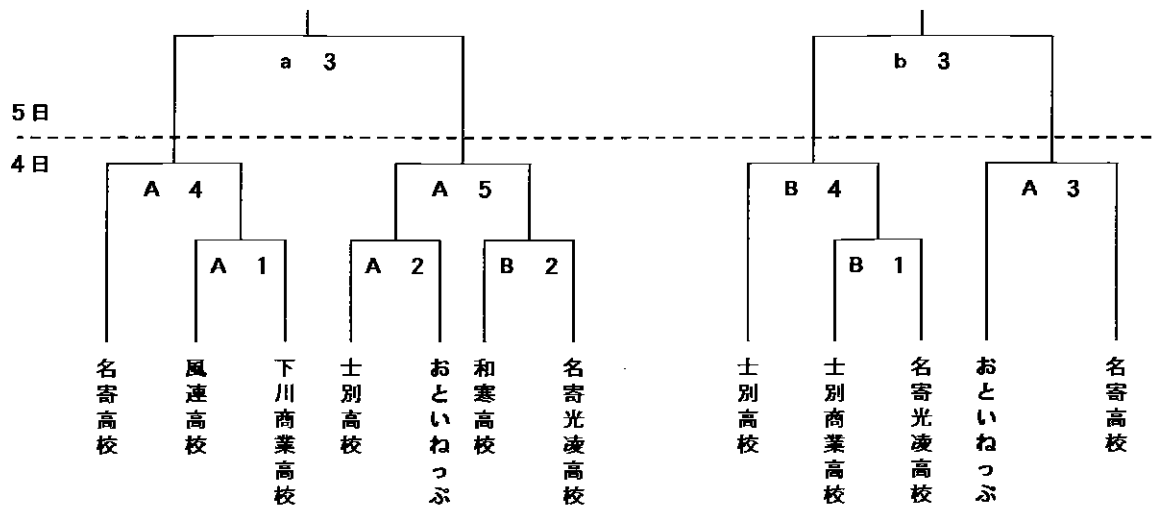

【平成16年度 選抜優勝大会 兼 理事長杯】

日時 9月4日～5日
場所 名寄スポーツセンター

《高校男子》

《高校女子》

《一般男子》

《一般女子》

| | | | |
|-------|-------|-----|-----|
| | フィジック | 総観戦 | 総観 |
| フィジック | | b 4 | b 1 |
| 総観戦 | b 4 | | B 5 |
| 総観 | b 1 | B 5 | |

4日 会場 名寄スポーツセンター

| 時間 | 試合 | カード | 対戦 | 試合 | カード | 対戦 |
|-------------|----|---------------------|-----|----|-----------------------|-----|
| 10:00~11:35 | A1 | 高校男子 風連高校 VS 下川商業高校 | 総観 | B1 | 高校女子 土別商業高校 VS 名寄光凌高校 | 総観 |
| 11:35~13:10 | A2 | 高校男子 土別高校 VS おといねっふ | A1負 | B2 | 高校男子 和寒高校 VS 名寄光凌高校 | B1負 |
| 13:10~14:45 | A3 | 高校女子 おといねっふ VS 名寄高校 | A2負 | B3 | | |
| 14:45~16:20 | A4 | 高校男子 名寄高校 VS A 1勝 | A3負 | B4 | 高校女子 土別高校 VS B 1勝 | B2負 |
| 16:20~17:55 | A5 | 高校男子 A 2勝 VS B 2勝 | A4負 | B5 | 一般女子 名寄短大 VS 名寄笹友会 | B4負 |
| 17:55~19:30 | A6 | 一般男子 アカゲラ VS 名寄短大 | A5負 | B6 | 一般男子 土別クラブ VS スイング | B5負 |

5日 会場 名寄スポーツセンター

| 時間 | 試合 | カード | 対戦 | 試合 | カード | 対戦 |
|-------------|-----|--------------------|-----|----|---------------------|-----|
| 9:30~11:05 | a1 | 一般男子 名寄笹友会 VS A 6勝 | | b1 | 一般女子 名寄短大 VS フィジック | |
| 11:05~12:40 | a2 | 一般男子 A 6負 VS B 6負 | a1負 | b2 | | |
| 12:40~14:15 | a3 | 総観決勝 A 4勝 VS A 5勝 | a2負 | b3 | 総観決勝 B 4勝 VS A 3勝 | 総観 |
| 14:15~15:50 | a4 | 総観決勝 a 1勝 VS B 5勝 | a3負 | b4 | 一般女子 フィジック VS 名寄笹友会 | b3負 |
| 15:50~ | 閉会式 | | | | | |