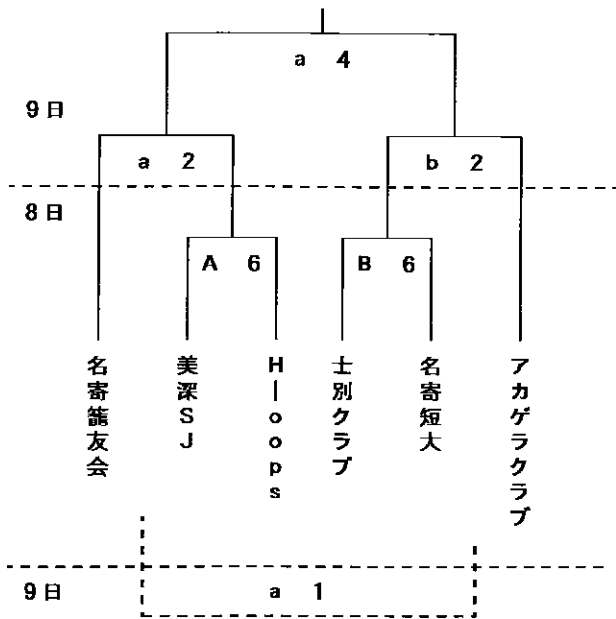

【平成16年度名寄地区会長杯争奪大会】

期日 5月8日～9日  
場所 名寄スポーツセンター

《高校男子》

《高校女子》

《一般男子》

《一般女子》

	美深クラブ	名寄短大	名寄籠友会
美深クラブ		b 1	b 4
名寄短大	b 1		B 4
名寄籠友会	b 4	B 4	

8日 会場 名寄スポーツセンター