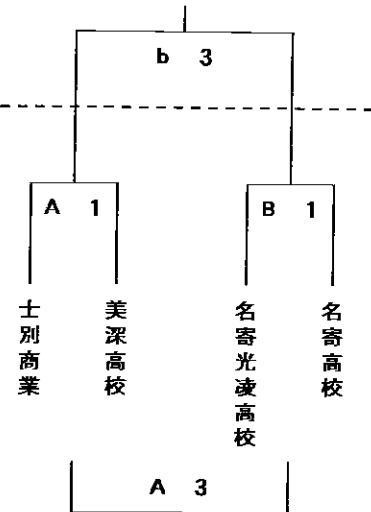

【平成16年度名寄地区会長杯争奪大会】

期日 5月8日～9日  
場所 名寄スポーツセンター

《高校男子》

《高校女子》

《一般男子》

《一般女子》

	美深クラブ	名寄短大	名寄籠友会
美深クラブ		b 1	b 4
名寄短大	b 1		B 4
名寄籠友会	b 4	B 4	

8日 会場 名寄スポーツセンター