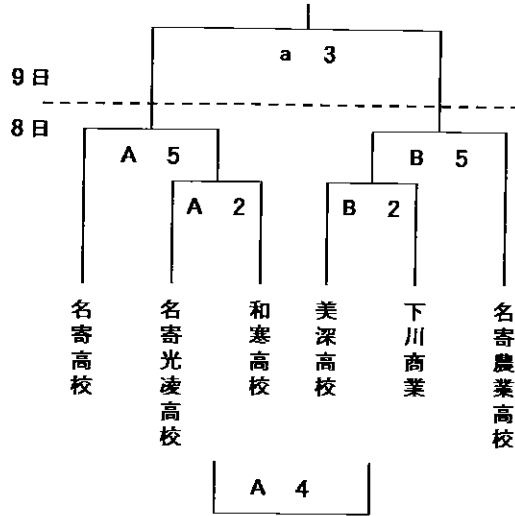

【平成16年度名寄地区会長杯争奪大会】

期日 5月8日～9日  
場所 名寄スポーツセンター

《高校男子》

《高校女子》

《一般男子》

《一般女子》

	美深クラブ	名寄短大	名寄籠友会
美深クラブ		b 1	b 4
名寄短大	b 1		B 4
名寄籠友会	b 4	B 4	

8日 会場 名寄スポーツセンター