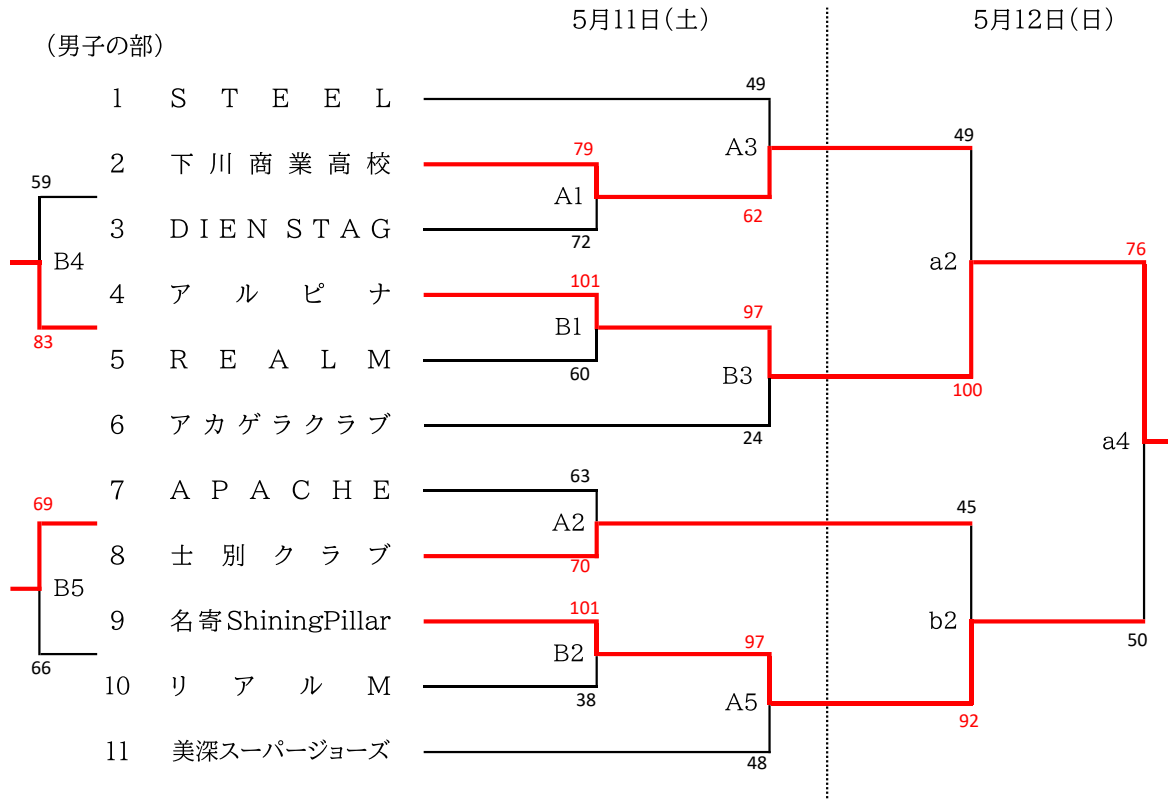

令和6年度 名寄地区会長杯争奪バスケットボール大会 結果

とき 令和6年5月11日・12日
ところ 名寄市スポーツセンター

(女子の部)

	フィジック	下川商業・枝幸高校 合同チーム	名寄中・名寄東中 下川中合同チーム	勝敗
1	フィジック	× 55-58	× 43-44	第3位 0勝2敗
2	下川商業・枝幸高校 合同チーム	○ 58-55	× 35-51	第2位 1勝1敗
3	名寄中・名寄東中 下川中合同チーム	○ 44-43	○ 51-35	第1位 2勝0敗

5月11日(土)		TO	5月12日(日)		TO
A1/B1	10:00~11:30	A:SP, B:アカゲラ	a1	10:00~11:30	SP
A2/B2	11:30~13:00	A1/B1の負け	a2/b2	11:30~13:00	フィジック/高校合同
A3/B3	13:00~14:30	A2/B2の負け	a3	13:00~14:30	a2の負け
A4/B4	14:30~16:00	A3/B3の負け	a4	14:30~16:00	a3の負け
A5/B5	16:00~17:30	A4/B4の負け			