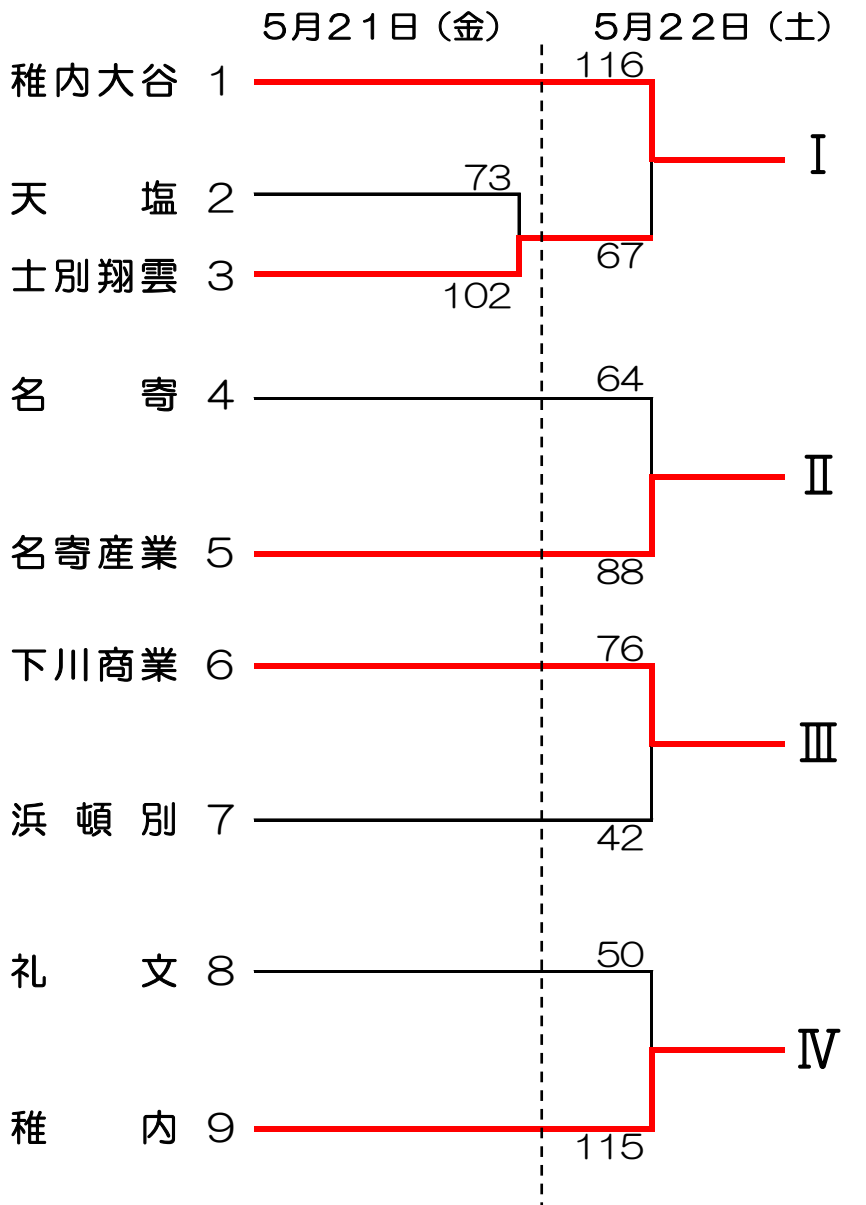

第68回高体連名寄支部バスケットボール選手権大会 男子予選トーナメント結果

5月23日 (日)
決勝リーグ

A② 10:30	
I vs II 勝(淡)	vs III vs IV 負(濃)
B② 10:30	
I vs II 負(淡)	vs III vs IV 勝(濃)
A④ 13:30	
I vs II 勝(濃)	vs III vs IV 勝(淡)
B④ 13:30	
I vs II 負(濃)	vs III vs IV 負(淡)

◆ 試合会場
Aコート：稚内市総合体育館
Bコート：稚内市総合体育館

第68回高体連名寄支部バスケットボール選手権大会
男子決勝リーグ対戦結果

チーム名	I 稚内大谷	II 名寄産業	III 下川商業	IV 稚内	勝ち数	負け数	順位
I 稚内大谷		○95-47 39-13 15-18 21-8 20-8	○107-59 32-9 23-13 23-16 29-21	○92-60 16-17 17-16 30-10 29-17	3	0	1
II 名寄産業	●47-95 13-39 18-15 8-21 8-20		●0-20 不戦敗	●79-94 23-25 10-32 19-25 27-12	0	3	4
III 下川商業	●59-107 9-32 13-23 16-23 21-29	○20-0 不戦勝		●63-65 20-15 18-16 6-21 19-13	1	2	3
IV 稚内	●60-92 17-16 16-17 10-30 17-29	○94-79 25-23 32-10 25-19 12-27	○65-63 15-20 16-18 21-6 13-19		2	1	2

※優勝の稚内大谷高校が6/17～旭川にて開催される全道大会への出場権を獲得

第68回高体連名寄支部バスケットボール選手権大会
女子リーグ対戦結果

	1 稚内	2 名寄	3 稚内大谷	4 士別翔雲	5 枝幸 浜頓別	勝 ち 数	負 け 数	順位
1 稚内		○80-59 26-21 13-13 22-15 19-10	○84-69 21-13 20-21 25-18 18-17	○97-46 29-7 21-6 22-13 25-20	○20-0 不戦勝	4	0	1
2 名寄	●59-80 21-26 13-13 15-22 10-19		○82-55 18-10 24-12 23-17 17-16	○65-42 19-8 13-14 21-10 12-10	○20-0 不戦勝	3	1	2
3 稚内大谷	●69-84 13-21 21-20 18-25 17-18	●55-82 10-18 12-24 17-23 16-17		○59-56 21-12 6-15 10-19 22-10	○20-0 不戦勝	2	2	3
4 士別翔雲	●46-97 7-29 6-21 13-22 20-25	●42-65 8-19 14-13 10-21 10-12	●56-59 12-21 15-6 19-10 10-22		○20-0 不戦勝	1	3	4
5 枝幸 浜頓別	●0-20 不戦敗	●0-20 不戦敗	●0-20 不戦敗	●0-20 不戦敗		0	4	5

※優勝の稚内高校が6/17～旭川にて開催される全道大会への出場権を獲得